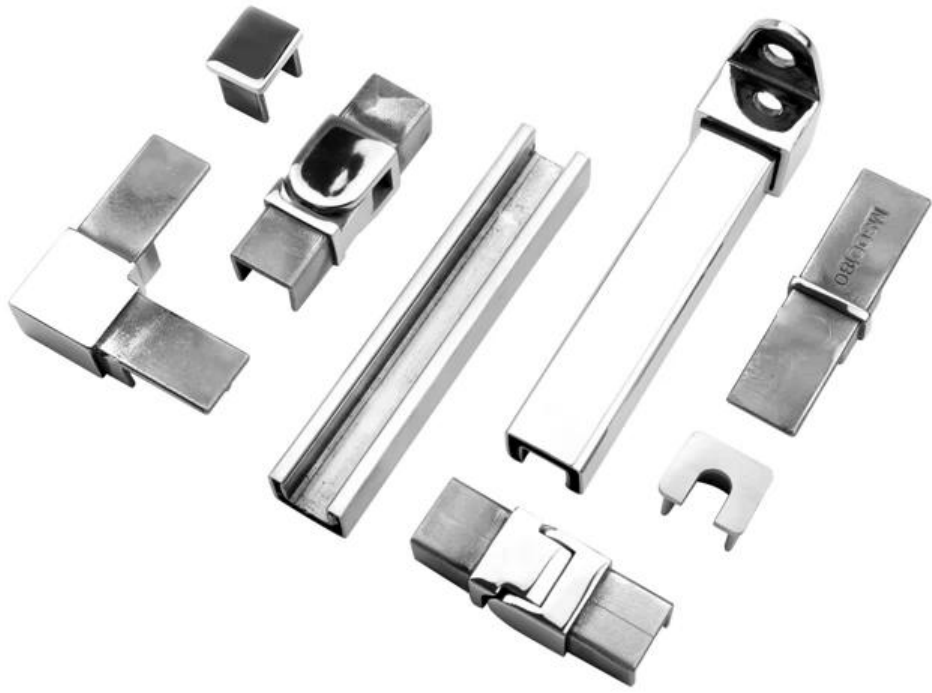

Herrajes para el Mini Rail superior cuadrado: