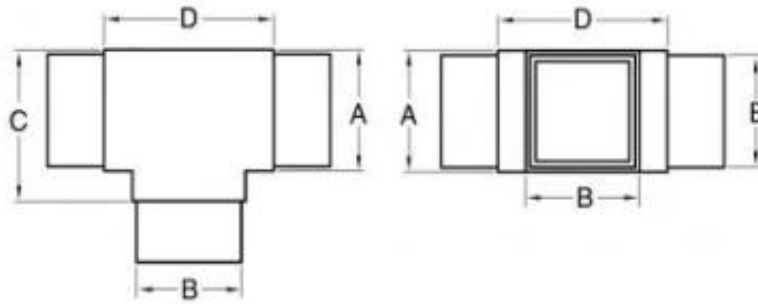

新编号	旧编号	A	B	C	D
S402/40	A2-40	40	37	50	60

Conector de tubo **S403**

Se conecta a un tubo de 40x40 mm, 1,3-1,5 mm de espesor

Peso neto: 375 g / pc