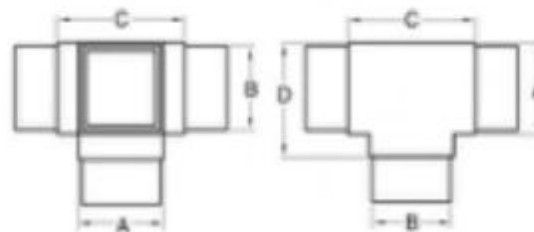

新编号	旧编号	A	B	C
S501	S501	50	47	60

Conector de tubo **S402**

Se conecta a un tubo de 40x40 mm, 1,3-1,5 mm de espesor

Peso neto: 371 g / pieza

新编号	旧编号	A	B	C	D
S402/40	A2-40	40	37	50	60

Conector de tubo **S403**

Se conecta a un tubo de 40x40 mm, 1,3-1,5 mm de espesor

Peso neto: 375 g / pc

新编号	旧编号	A	B	C
S403/40	A3-40	40	37	50

Conector de tubo **S404**

Se conecta a un tubo de 40x40 mm, 1,3-1,5 mm de espesor

Peso neto: 385 g / pieza

新编号	旧编号	A	B	C	D
S404/40	A4-40	40	37	60	50

Conector de tubo **S405**

Se conecta a un tubo de 40x40 mm, 1,3-1,5 mm de espesor

Peso neto: 45 g / pieza

新编号	旧编号	A	B	C
S405/40	A5-40	40	37	60

Entrega y embalaje

--Entrega: 3-5 días por vía aérea. 10-15 días por mar