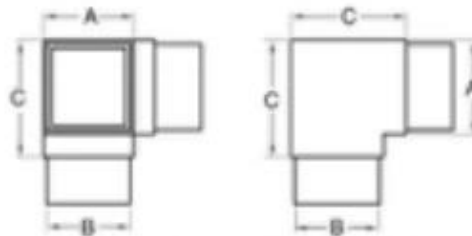

Se conecta a un tubo de 40x40 mm, 1,3-1,5 mm de espesor

新编号	旧编号	A	B	C
S401/40	A-40	40	37	50

Conector de tubo **S401: 50 x 50**

Se conecta a un tubo de 50x50 mm, 1.3-1.5 mm de espesor

Peso neto: 490 g / pieza

新编号	旧编号	A	B	C
S501	S501	50	47	60

Conector de tubo **S402**

Se conecta a un tubo de 40x40 mm, 1,3-1,5 mm de espesor

Peso neto: 371 g / pieza

新编号	旧编号	A	B	C	D
S402/40	A2-40	40	37	50	60

Conector de tubo **S403**

Se conecta a un tubo de 40x40 mm, 1,3-1,5 mm de espesor

Peso neto: 375 g / pc

新编号	旧编号	A	B	C
S403/40	A3-40	40	37	50

Conector de tubo **S404**

Se conecta a un tubo de 40x40 mm, 1,3-1,5 mm de espesor

Peso neto: 385 g / pieza

新编号	旧编号	A	B	C	D
S404/40	A4-40	40	37	60	50

Conector de tubo **S405**

Se conecta a un tubo de 40x40 mm, 1,3-1,5 mm de espesor

Peso neto: 45 g / pieza

新编号	旧编号	A	B	C
S405/40	A5-40	40	37	60

Entrega y embalaje

--Entrega: 3-5 días por vía aérea. 10-15 días por mar