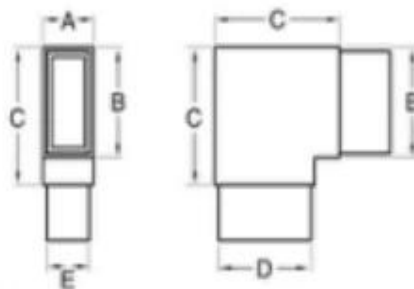

Descripción

- Fabricado en acero inoxidable 304/316.
 - Acabado: pulido / cepillado
 - Para tubo de 40x40 mm, 1,3-1,5 mm de espesor
 - Conectores de tamaño de cliente disponibles (cantidad mínima de pedido: 100 piezas)
-
- Conector de tubo modelo 5 disponible
- # Conector de tubo de 90 grados de 2 vías **S401**
Conector de tubo en forma de T de 3 vías **S402**
Conector de tubo de esquina de 3 vías **S403**
Conector de tubo de esquina de 4 vías **S404**
Conector de tubo de 4 vías **S405**

Detalles del conector de tubo

Conector de tubo **S401 - 40X20**

Se conecta a un tubo de 40x20 mm, 1,3-1,5 mm de espesor

Peso neto: 375 g / pieza

新编号	旧编号	A	B	C	D	E
S401/40X20	A-40x20	20	40	50	37	17

Conector de tubo **S401: 40 x 40**

Se conecta a un tubo de 40x40 mm, 1,3-1,5 mm de espesor

新编号	旧编号	A	B	C
S401/40	A-40	40	37	50

Conector de tubo **S401: 50 x 50**

Se conecta a un tubo de 50x50 mm, 1.3-1.5 mm de espesor

Peso neto: 490 g / pieza

新编号	旧编号	A	B	C	D
S404/40	A4-40	40	37	60	50

Conector de tubo **S405**

Se conecta a un tubo de 40x40 mm, 1,3-1,5 mm de espesor

Peso neto: 45 g / pieza

新编号	旧编号	A	B	C
S405/40	A5-40	40	37	60

Entrega y embalaje

--Entrega: 3-5 días por vía aérea. 10-15 días por mar