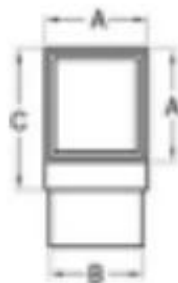

Detalles del conector de tubo

Conector de tubo **S401 - 40X20**

Se conecta a un tubo de 40x20 mm, 1,3-1,5 mm de espesor

Peso neto: 375 g / pieza

新编号	旧编号	A	B	C	D	E
S401/40X20	A-40x20	20	40	50	37	17

Conector de tubo **S401: 40 x 40**

Se conecta a un tubo de 40x40 mm, 1,3-1,5 mm de espesor

新编号	旧编号	A	B	C
S401/40	A-40	40	37	50

Conector de tubo **S401: 50 x 50**

Se conecta a un tubo de 50x50 mm, 1.3-1.5 mm de espesor

Peso neto: 490 g / pieza

新编号	旧编号	A	B	C
S501	S501	50	47	60

Conector de tubo **S402**

Se conecta a un tubo de 40x40 mm, 1,3-1,5 mm de espesor

Peso neto: 371 g / pieza

新编号	旧编号	A	B	C	D
S402/40	A2-40	40	37	50	60

Conector de tubo **S403**

Se conecta a un tubo de 40x40 mm, 1,3-1,5 mm de espesor

Peso neto: 375 g / pc

新编号	旧编号	A	B	C
S403/40	A3-40	40	37	50

Conector de tubo **S404**

Se conecta a un tubo de 40x40 mm, 1,3-1,5 mm de espesor

Peso neto: 385 g / pieza