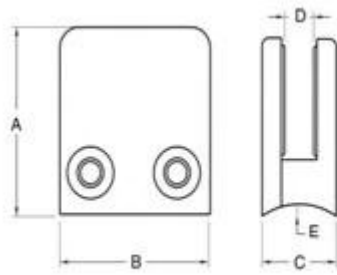

Este tipo de abrazadera de vidrio se puede fijar a poste redondo y poste cuadrado. A continuación se muestra el tamaño de la pinza:

Item No.	A	B	C	D	E
G101	51	41	25	11	0
G101R	55	41	25	11	R-21.5
G102	44	44	25	11	0
G102R	48	44	25	11	R-21.5
Suitable for 8-10mm glass					