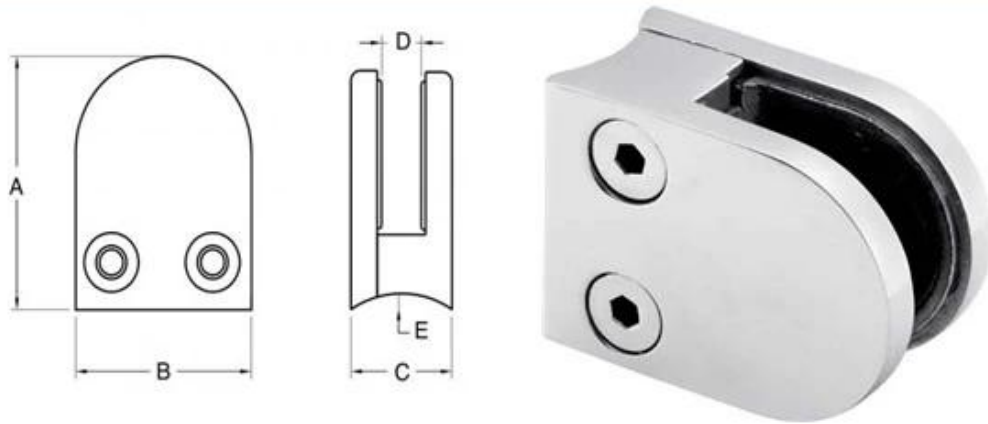

Abrazadera de cristal estándar D de acero inoxidable para el vidrio 6 mm de espesor

G103

Atrás Piso en 6mm (1/4 ") de vidrio

G103R

Radio / ronda utiliza de nuevo en 42.4mm mensaje dia redondo o 50.8mm

[vidrio barandilla de sujeción para la venta, la abrazadera de cristal hecho en China, 6-8 mm mensaje barandilla redonda con abrazadera de cristal](#)

De acuerdo con la demanda que el grosor del vidrio, tenemos 8mm, 10mm, 12mm Square o abrazadera de cristal D;

Item No.	A	B	C	D	E
G103R	52	40	22	8	R-21.5
G104R	52	40	26	12	R-21.5
G105R	58	45	28	14	R-25.4
Suitable for 6-12mm glass					

G104 para el vidrio 8-10mm

[Abrazadera de acero inoxidable cristal D para barandilla de vidrio 8-10 mm.](#)

G105 Abrazadera D vidrio para vidrio de 12 mm (1/2 ")
[abrazadera de acero inoxidable redondo de vidrio para el diseño de la escalera, de acero inoxidable abrazadera de cristal poste barandilla redonda de porcelana para el balcón](#)

G102 abrazadera de cristal espalda plana de forma cuadrada de vidrio 8-10 mm
[Abrazadera D forma de reloj de cristal 8-10 mm de acero inoxidable pulido](#)

G102

G102R Redondear la espalda abrazadera de cristal cuadrada de vidrio 8-10 mm