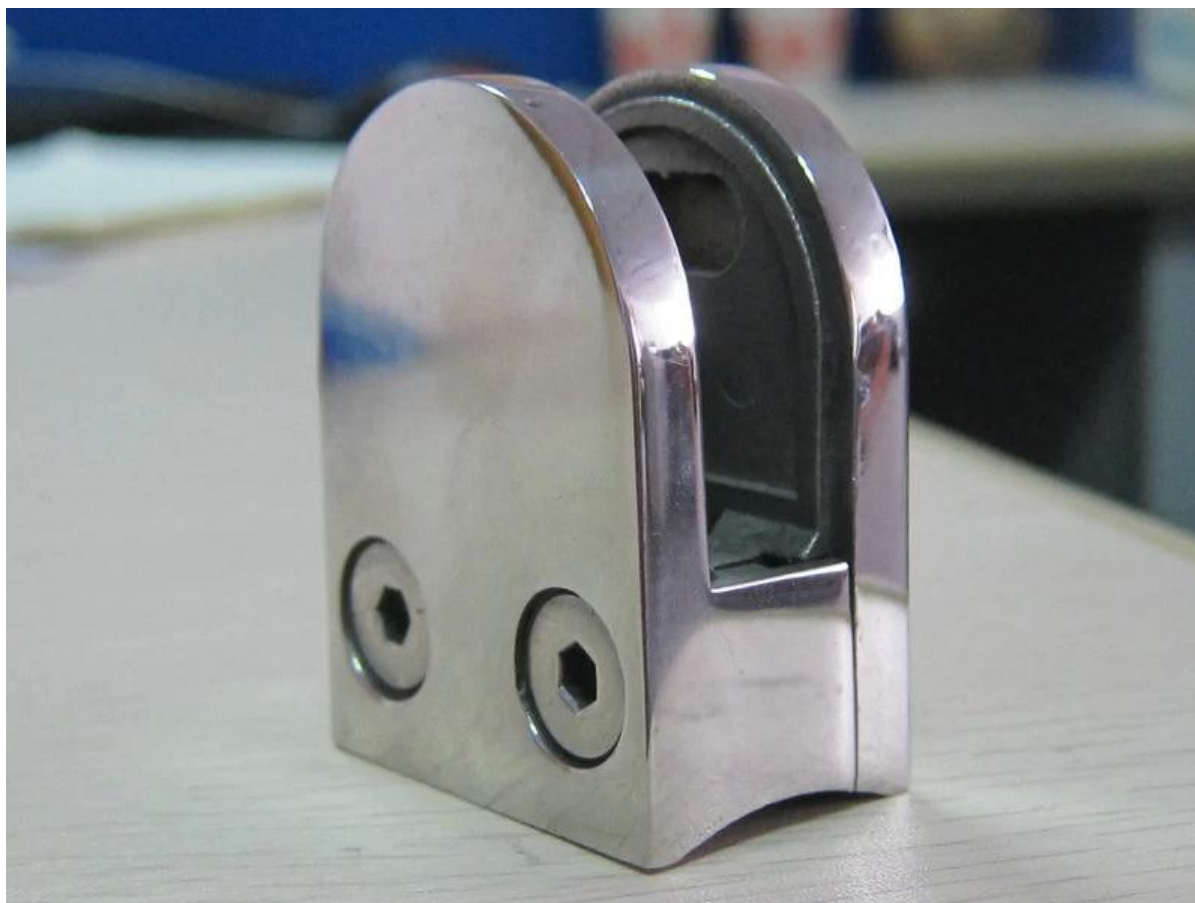

Abrazadera de cristal estándar D de acero inoxidable para el vidrio 6 mm de espesor

G103

Atrás Piso en 6mm (1/4 ") de vidrio

G103R

Radio / ronda utiliza de nuevo en 42.4mm mensaje dia redondo o 50.8mm

[vidrio barandilla de sujeción para la venta, la abrazadera de cristal hecho en China, 6-8 mm mensaje barandilla redonda con abrazadera de cristal](#)

De acuerdo con la demanda que el grosor del vidrio, tenemos 8mm, 10mm, 12mm Square o abrazadera de cristal D;

Item No.	A	B	C	D	E
G103R	52	40	22	8	R-21.5
G104R	52	40	26	12	R-21.5
G105R	58	45	28	14	R-25.4
Suitable for 6-12mm glass					

G104 para el vidrio 8-10mm

[Abrazadera de acero inoxidable cristal D para barandilla de vidrio 8-10 mm.](#)

G105 Abrazadera D vidrio para vidrio de 12 mm (1/2 ")
[abrazadera de acero inoxidable redondo de vidrio para el diseño de la escalera, de acero inoxidable abrazadera de cristal poste barandilla redonda de porcelana para el balcón](#)

G102 abrazadera de cristal espalda plana de forma cuadrada de vidrio 8-10 mm
[Abrazadera D forma de reloj de cristal 8-10 mm de acero inoxidable pulido](#)

G102

G102R Redondear la espalda abrazadera de cristal cuadrada de vidrio 8-10 mm