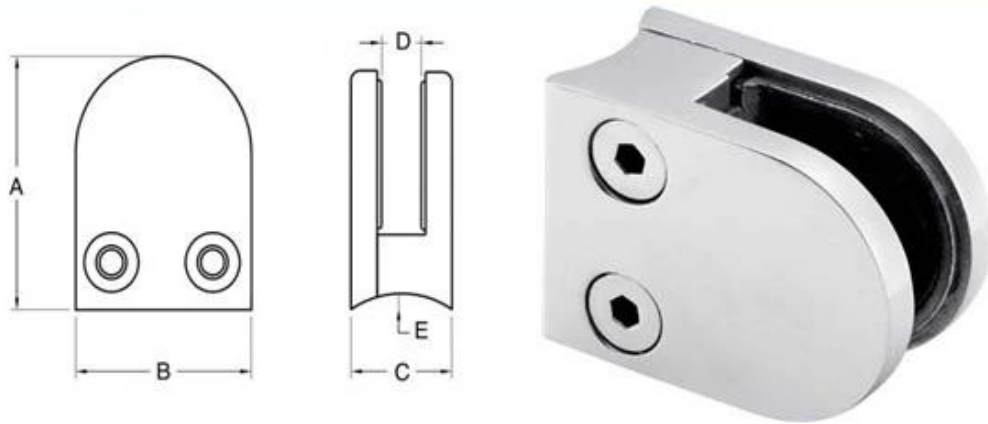

**Abrazadera de cristal de acero inoxidable recta para barandilla de cristal BC-80x35**

**BC-80x35**

[barandilla de cristal, barandilla de cristal, abrazadera de cristal no estándar, de alta calidad](#)

**BC-80x35**

[Abrazadera de cristal forma redonda BC-50](#)

BC-50

**BC-50**

**Accesorios emparejado en el muro de vidrio (puerta de cristal bisagra & LATCH)**

[Cheap forjado esgrima piscina de acero inoxidable de la puerta de cristal de la bisagra](#)

## GL-90

**También podemos ofrecer abrazadera de cristal D estándar para el vidrio 6-12mm espalda plana o redonda:**

[Abrazadera de cristal D de acero inoxidable para la barandilla de cristal 8-10mm](#)

G104

**R significa ronda de vuelta para la instalación poste redondo**  
[abrazadera de cristal de acero inoxidable para poste redondo, proveedor](#)  
[abrazadera de cristal china](#)

Item No.	A	B	C	D	E
G103R	52	40	22	8	R-21.5
G104R	52	40	26	12	R-21.5
G105R	58	45	28	14	R-25.4
Suitable for 6-12mm glass					