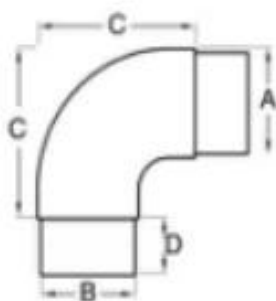

Descripción

--Hecho de acero inoxidable 304/316

--Finish: pulido / cepillado

--Para diámetro 43mm y diámetro 50.8mm tubo redondo, 1.3-1.5mm tubo grueso

--Conectores del tamaño del cliente disponibles (cantidad mínima de la orden: 100 pedazos)

Detalles del conector de tubo

Conector de tubo **E301**

Se conecta a diámetro 43mm y diámetro 50.8mm, 1.3-1.5mm tubo grueso

E301

A	B	C	D	E
70	42.4	105	12	39.4
80	50.8	105	12	47.8

Conector de tubo **E302**

Se conecta a diámetro 43mm y diámetro 50.8mm, 1.3-1.5mm tubo grueso

E302

A	B	C	D
42.4	39.4	70	30
50.8	47.8	80	27

Conector de tubo **E303**

Se conecta a diámetro 43mm y diámetro 50.8mm, 1.3-1.5mm tubo grueso

A	B	C	D
42.4	39.4	65	25
50.8	47.8	80	26

Conector de tubo **E304**

Se conecta a $\varnothing 12\text{mm}$, $\varnothing 20\text{mm}$, $\varnothing 38\text{mm}$, $\varnothing 43\text{mm}$, $\varnothing 50.8\text{mm}$ tubo redondo, 1.3-1.5mm tubo grueso

E304

A	B	C	D
12	10	10	10
20	17	10	15
38	35	10	25
42.4	39.4	10	25
50.8	47.8	10	25

Soporte de barra transversal

		Description: The support to hold the bar of railing.					
		描述: 这些支撑件用来支撑扶手横杆.					
新编号	旧编号	A	B	C	D	E	F
B502	F-22/12	12	32	22	R-21.5	M5×5	M6×20
B502F	FP-22/12	12	32	22	R-0	M5×5	M6×20