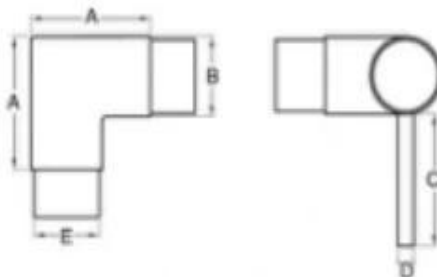

Descripción

--Hecho de acero inoxidable 304/316

--Finish: pulido / cepillado

--Para diámetro 43mm y diámetro 50.8mm tubo redondo, 1.3-1.5mm tubo grueso

--Conectores del tamaño del cliente disponibles (cantidad mínima de la orden: 100 pedazos)

Detalles del conector de tubo

Conector de tubo **E301**

Se conecta a diámetro 43mm y diámetro 50.8mm, 1.3-1.5mm tubo grueso

E301

A	B	C	D	E
70	42.4	105	12	39.4
80	50.8	105	12	47.8

Conector de tubo **E302**

Se conecta a diámetro 43mm y diámetro 50.8mm, 1.3-1.5mm tubo grueso

E302

A	B	C	D
42.4	39.4	70	30
50.8	47.8	80	27

Conector de tubo **E303**

Se conecta a diámetro 43mm y diámetro 50.8mm, 1.3-1.5mm tubo grueso

A	B	C	D
42.4	39.4	65	25
50.8	47.8	80	26

Conector de tubo **E304**

Se conecta a $\varnothing 12\text{mm}$, $\varnothing 20\text{mm}$, $\varnothing 38\text{mm}$, $\varnothing 43\text{mm}$, $\varnothing 50.8\text{mm}$ tubo redondo, 1.3-1.5mm tubo grueso