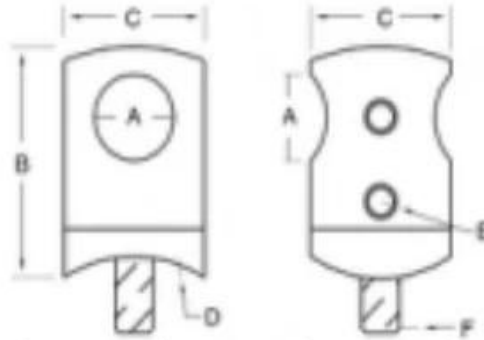

Descripción

--Hecho de acero inoxidable 304/316

--Finish: pulido / cepillado

--Para diámetro 43mm y diámetro 50.8mm tubo redondo, 1.3-1.5mm tubo grueso

--Conectores del tamaño del cliente disponibles (cantidad mínima de la orden: 100 pedazos)

Detalles del conector de tubo

Conector de tubo **E301**

Se conecta a diámetro 43mm y diámetro 50.8mm, 1.3-1.5mm tubo grueso

E301

A	B	C	D	E
70	42.4	105	12	39.4
80	50.8	105	12	47.8

Conector de tubo **E302**

Se conecta a diámetro 43mm y diámetro 50.8mm, 1.3-1.5mm tubo grueso

E302

A	B	C	D
42.4	39.4	70	30
50.8	47.8	80	27

Conector de tubo **E303**

Se conecta a diámetro 43mm y diámetro 50.8mm, 1.3-1.5mm tubo grueso

A	B	C	D
42.4	39.4	65	25
50.8	47.8	80	26

Conector de tubo **E304**

Se conecta a $\varnothing 12\text{mm}$, $\varnothing 20\text{mm}$, $\varnothing 38\text{mm}$, $\varnothing 43\text{mm}$, $\varnothing 50.8\text{mm}$ tubo redondo, 1.3-1.5mm tubo grueso

E304

A	B	C	D
12	10	10	10
20	17	10	15
38	35	10	25
42.4	39.4	10	25
50.8	47.8	10	25

Soporte de barra transversal

		Description: The support to hold the bar of railing.					
		描述: 这些支撑件用来支撑扶手横杆.					
新编号	旧编号	A	B	C	D	E	F
B502	F-22/12	12	32	22	R-21.5	M5×5	M6×20
B502F	FP-22/12	12	32	22	R-0	M5×5	M6×20