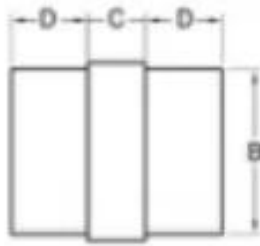

Descripción

--Hecho de acero inoxidable 304/316

--Finish: pulido / cepillado

--Para diámetro 43mm y diámetro 50.8mm tubo redondo, 1.3-1.5mm tubo grueso

--Conectores del tamaño del cliente disponibles (cantidad mínima de la orden: 100 pedazos)

Detalles del conector de tubo

Conector de tubo **E301**

Se conecta a diámetro 43mm y diámetro 50.8mm, 1.3-1.5mm tubo grueso

E301

A	B	C	D	E
70	42.4	105	12	39.4
80	50.8	105	12	47.8

Conector de tubo **E302**

Se conecta a diámetro 43mm y diámetro 50.8mm, 1.3-1.5mm tubo grueso

E302

A	B	C	D
42.4	39.4	70	30
50.8	47.8	80	27

Conector de tubo **E303**

Se conecta a diámetro 43mm y diámetro 50.8mm, 1.3-1.5mm tubo grueso

A	B	C	D
42.4	39.4	65	25
50.8	47.8	80	26

Conector de tubo **E304**

Se conecta a $\varnothing 12\text{mm}$, $\varnothing 20\text{mm}$, $\varnothing 38\text{mm}$, $\varnothing 43\text{mm}$, $\varnothing 50.8\text{mm}$ tubo redondo, 1.3-1.5mm tubo grueso

E304

A	B	C	D
12	10	10	10
20	17	10	15
38	35	10	25
42.4	39.4	10	25
50.8	47.8	10	25

Soporte de barra transversal

		Description: The support to hold the bar of railing.					
		描述: 这些支撑件用来支撑扶手横杆.					
新编号	旧编号	A	B	C	D	E	F
B502	F-22/12	12	32	22	R-21.5	M5×5	M6×20
B502F	FP-22/12	12	32	22	R-0	M5×5	M6×20