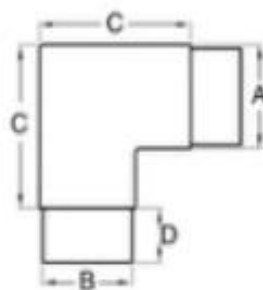

Descripción

--Hecho de acero inoxidable 304/316

--Finish: pulido / cepillado

--Para diámetro 43mm y diámetro 50.8mm tubo redondo, 1.3-1.5mm tubo grueso

--Conectores del tamaño del cliente disponibles (cantidad mínima de la orden: 100 pedazos)

Detalles del conector de tubo

Conector de tubo **E301**

Se conecta a diámetro 43mm y diámetro 50.8mm, 1.3-1.5mm tubo grueso

E301

A	B	C	D	E
70	42.4	105	12	39.4
80	50.8	105	12	47.8

Conector de tubo **E302**

Se conecta a diámetro 43mm y diámetro 50.8mm, 1.3-1.5mm tubo grueso

E302

A	B	C	D
42.4	39.4	70	30
50.8	47.8	80	27

Conector de tubo **E303**

Se conecta a diámetro 43mm y diámetro 50.8mm, 1.3-1.5mm tubo grueso

A	B	C	D
42.4	39.4	65	25
50.8	47.8	80	26

Conector de tubo **E304**

Se conecta a $\varnothing 12\text{mm}$, $\varnothing 20\text{mm}$, $\varnothing 38\text{mm}$, $\varnothing 43\text{mm}$, $\varnothing 50.8\text{mm}$ tubo redondo, 1.3-1.5mm tubo grueso