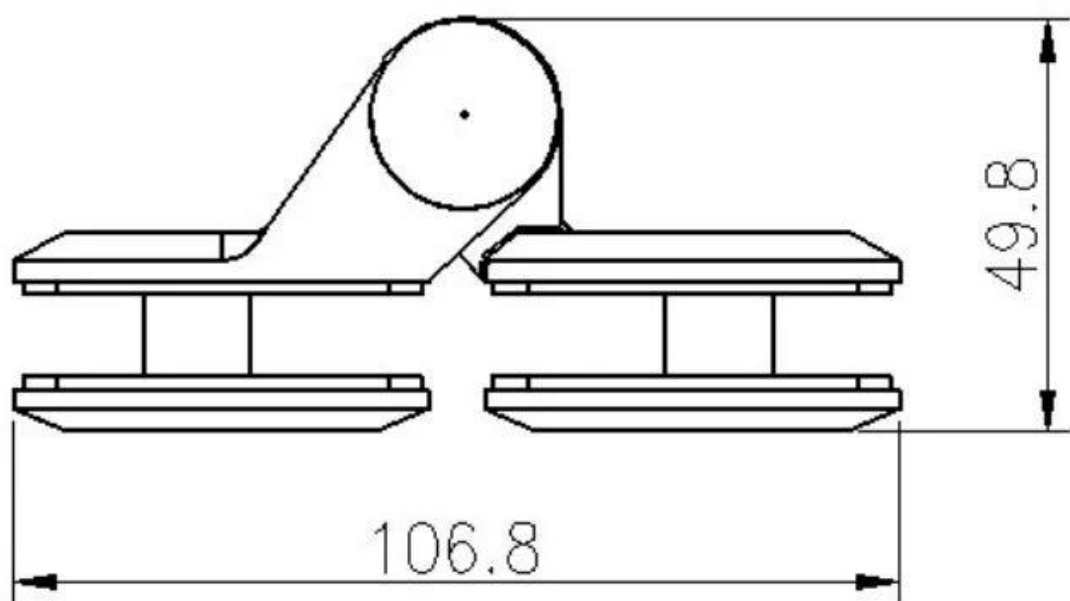

VidriobisagrausópornadandopiscinaEsgrimaportónconmagnéticovidriop estilo

Productoshow

Dosplanoterminavidrioparavidriobisagra.Planoterminaestánla
seguridaddiseño,evitarlosniñosderayadoporpuntiajudoterminacuandojugandoalrededorlospi
scinaportón.

Técnicodibujo

Masaproducciónyembalaje

Otro tipos de vidrio bisagra

Vaso a cristal, vidrio a plano, vidrio a redondo. En diferentes dimensiones.

Glass Hinge

Glass to glass hinge

Glass to wall hinge

Glass to round post hinge

G-W 1

G-R 1

G-G 1

G-W 2

G-R 2

G-G 2

Emparejamiento magnético de vidrio por unopiscina o portón

Parte en plástico, la llave está disponible

180° glass to glass latch

90° glass to glass latch

glass to wall latch

135° glass to glass latch

Todo en material de acero inoxidable, sin llave.

glass to glass latch 90°
GL-90

glass to glass latch 180°
GL-180