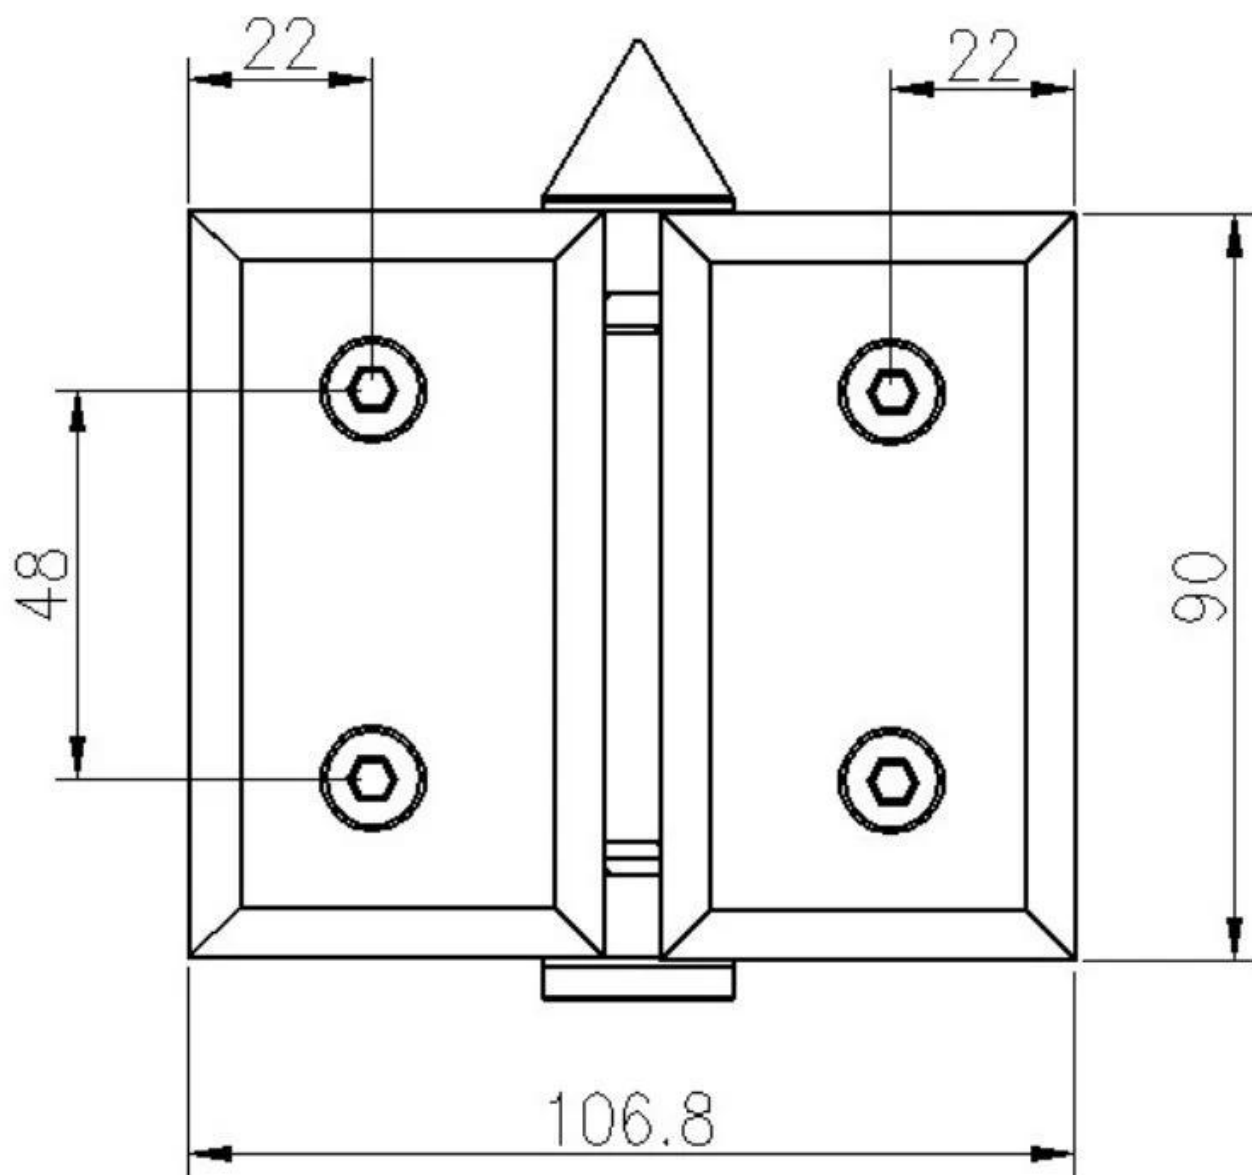

Técnicodibujo

Masaproducciónyembalaje

Otro tipos de vidrio bisagra

Vaso a cristal, vidrio a plano, vidrio a redondo. En diferentes dimensiones.

Glass Hinge

Glass to glass hinge

Glass to wall hinge

Glass to round post hinge

G-W 1

G-R 1

G-G 1

G-W 2

G-R 2

G-G 2

Emparejamiento magnético de vidrio por unopiscina o portón

Parte en plástico, la llave está disponible

180° glass to glass latch

90° glass to glass latch

glass to wall latch

135° glass to glass latch

Todo en material de acero inoxidable, sin llave.

glass to glass latch 90°
GL-90

glass to glass latch 180°
GL-180