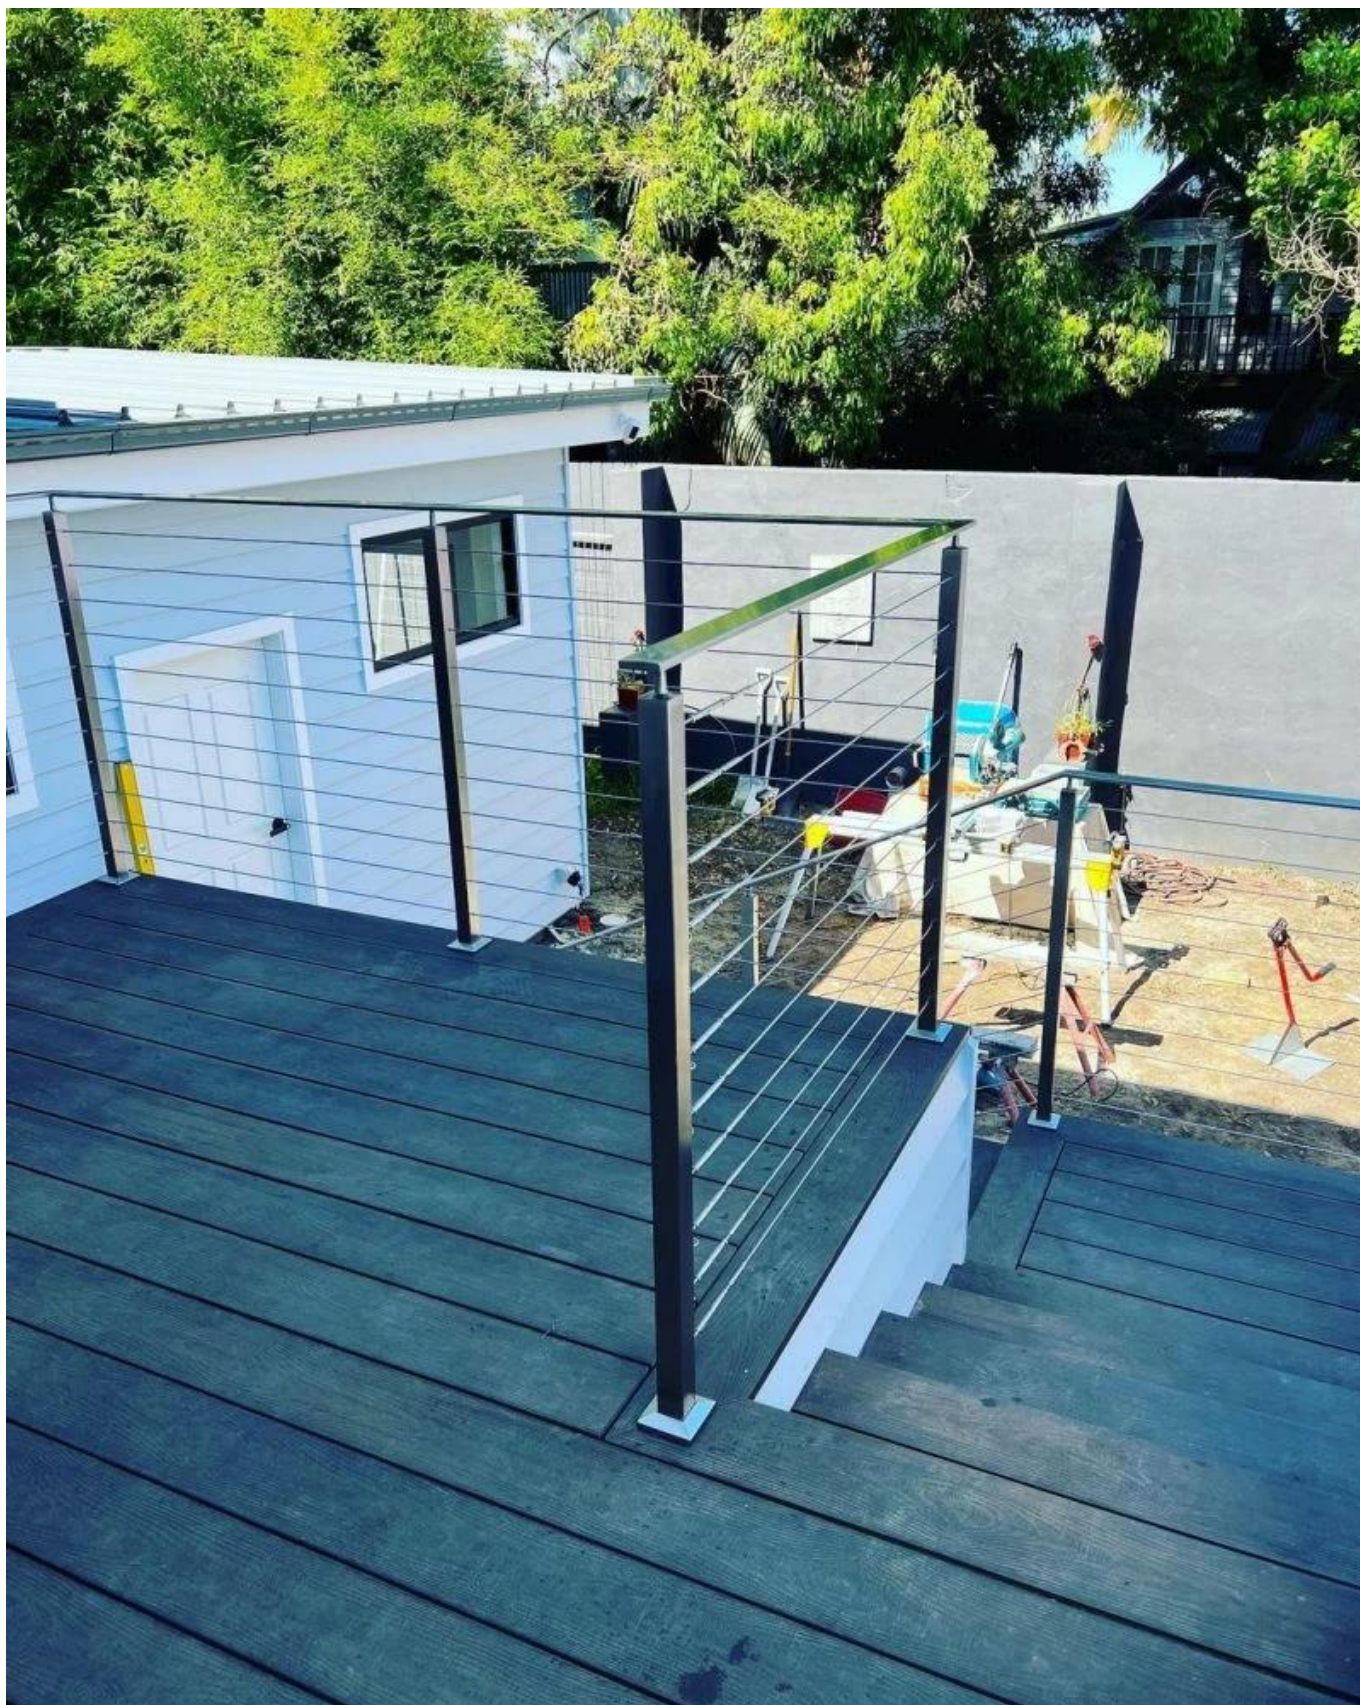

Productshow

Puesto de barandilla de cable cuadrado(50 * 50 * 1.5mm, soporte superior se conecta con pasamanos redondos o cuadrados, altura ajustable)

KEBIL 科比奥®

Tensores de cable y cuerda de alambre.

KEBIL 科比奥®

Dibujo del sistema de barandilla de cable

Producción en masa

Foto del proyecto para la escalera y el balcón.

Si está interesado en ellos, no dude en contactarme.

Frank Fang

Teléfono / WhatsApp / Wechat: +8615906261741