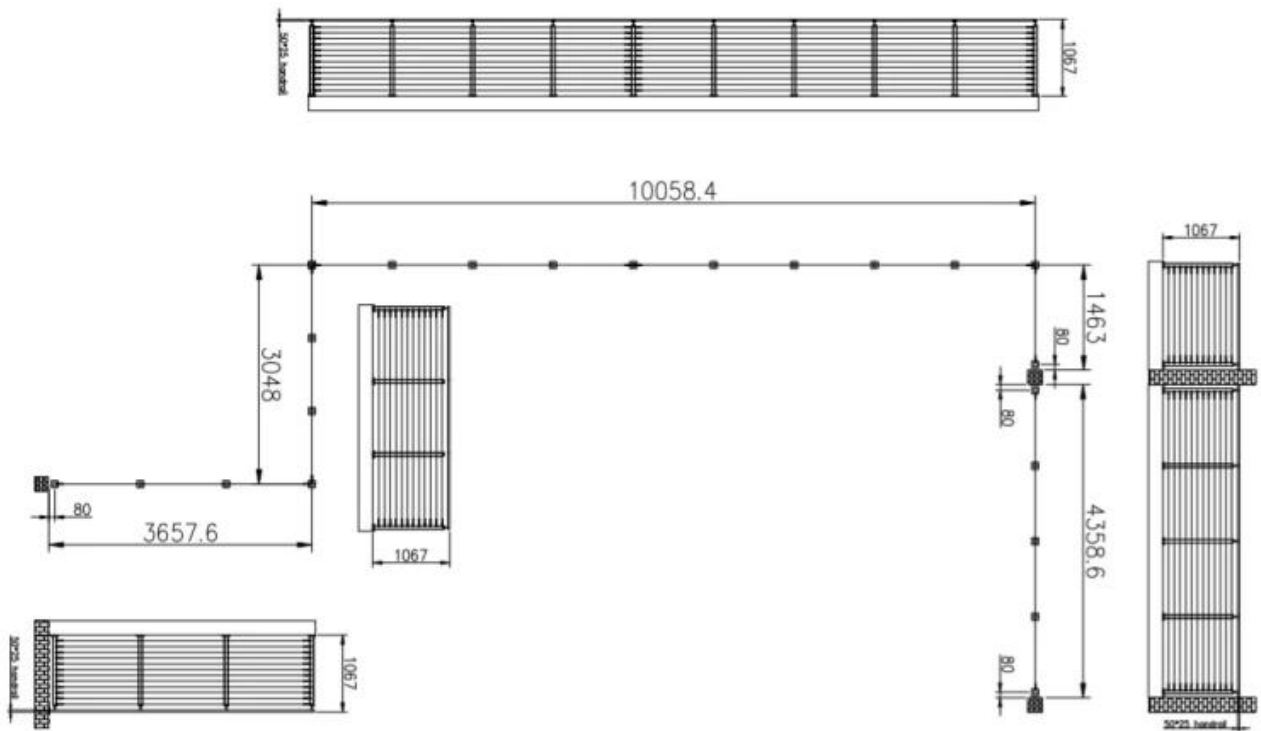

Dibujo del sistema de barandilla de cable

Producción en masa