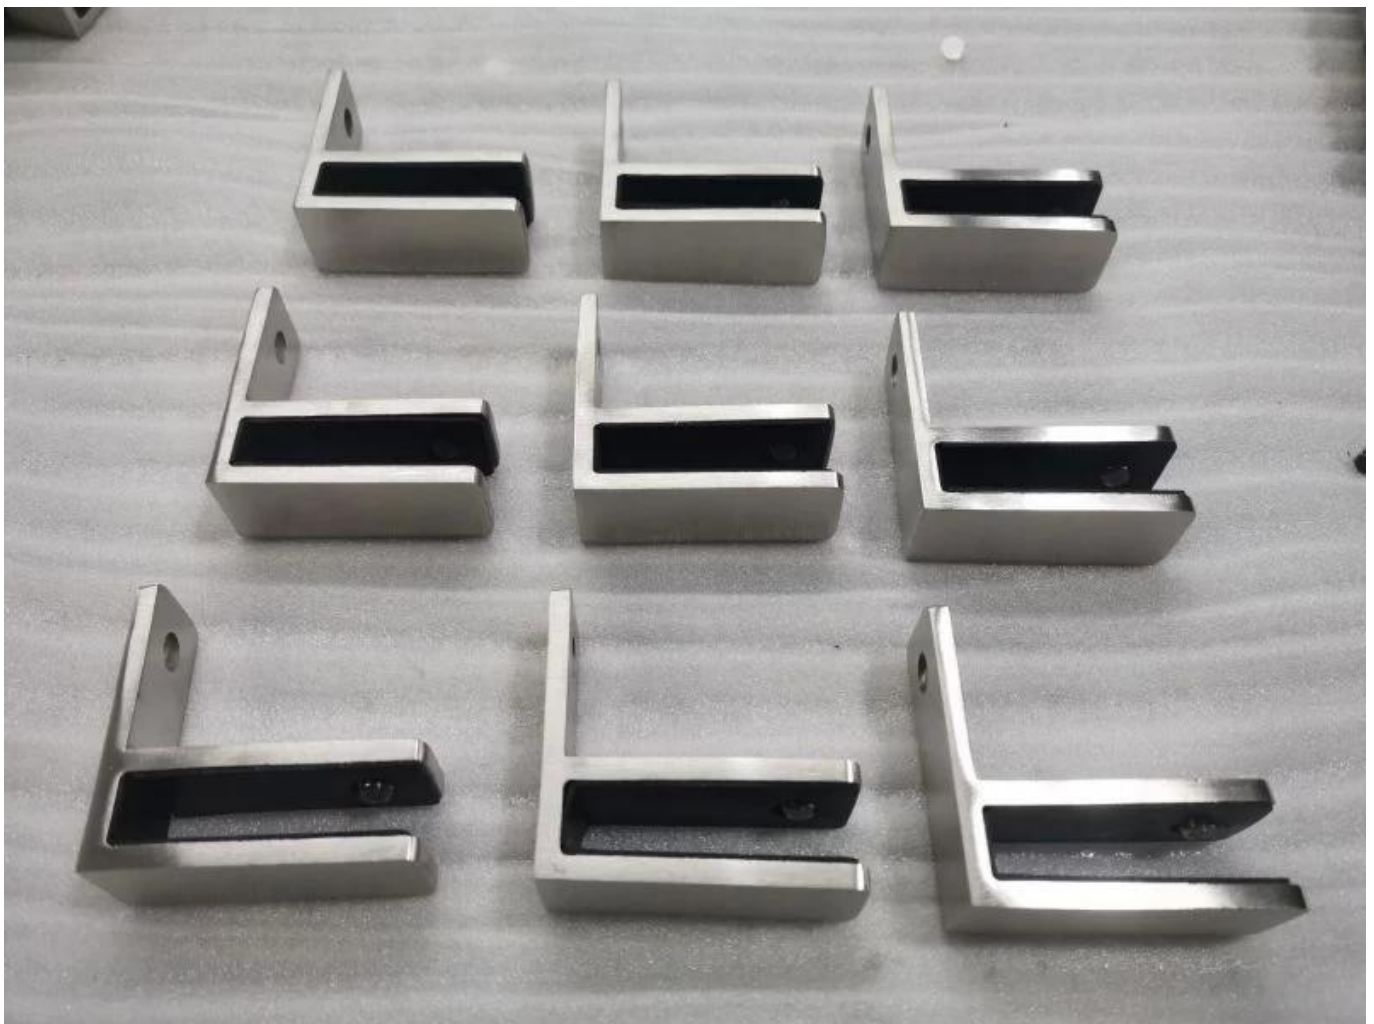

### **Especificaciones del producto.**

Nombre del producto	Vidrio de 90 grados a pinzas de vidrio de pared.
Material	Acero inoxidable 316 o 304
Acabado de superficie	Satén cepillado, espejo pulido, negro mate, etc.
Para el espesor de vidrio.	10-12mm, otros vidrios personalizados están disponibles
Montado	Vidrio a pared
Tipos de barandilla	Mayormente utilizado para la barandilla de cristal sin marco.
Solicitud	Cerca de la piscina, barandilla de cristal del balcón, etc.

### **Presentacion de producto**

Pequeños tornillos M8 con extremo de plástico para la abrazadera de vidrio.

**Dibujo técnico**

Glass TO WALL HOLDER 90°

### Producción en masa

**Otros tipos de abrazaderas GLAS**

**G102**

**G103/G104**

**G105**

**G108R**

**PV-90**

**CB-180**