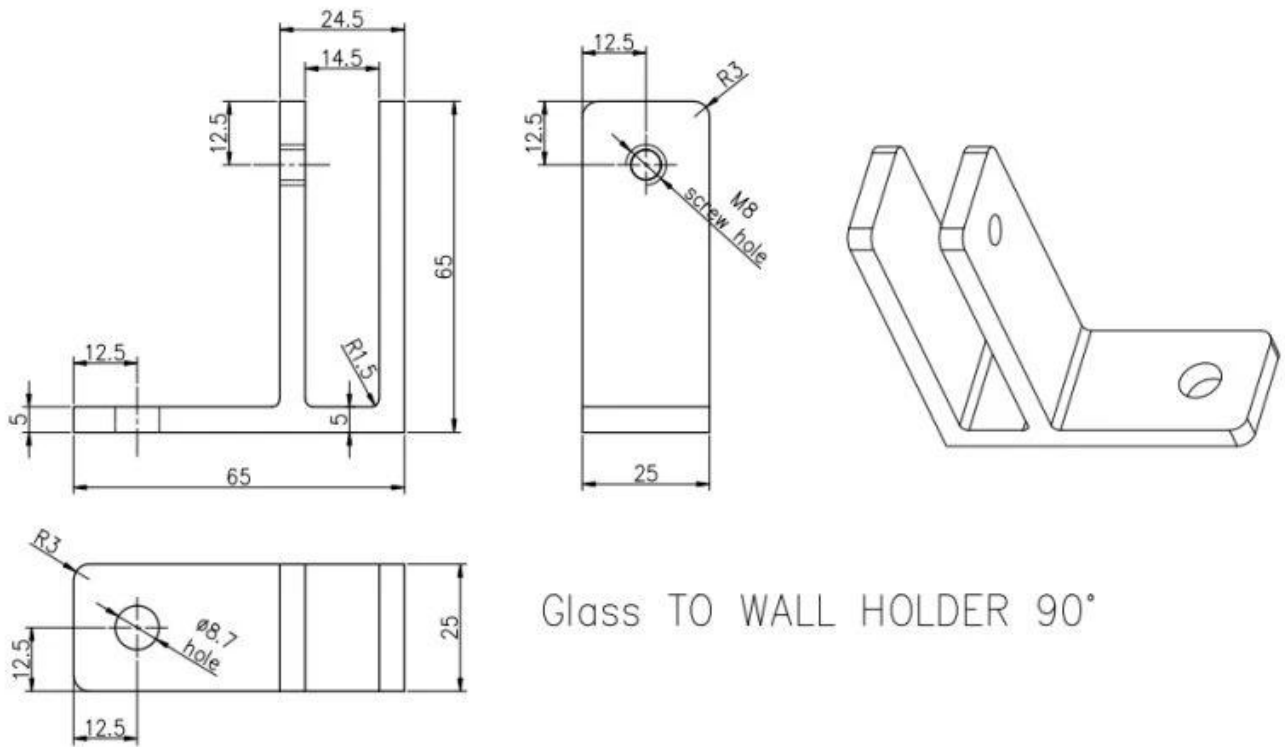

### **Especificaciones del producto.**

Nombre del producto	Vidrio de 90 grados a pinzas de vidrio de pared.
Material	Acero inoxidable 316 o 304
Acabado de superficie	Satén cepillado, espejo pulido, negro mate, etc.
Para el espesor de vidrio.	10-12mm, otros vidrios personalizados están disponibles
Montado	Vidrio a pared
Tipos de barandilla	Mayormente utilizado para la barandilla de cristal sin marco.
Solicitud	Cerca de la piscina, barandilla de cristal del balcón, etc.

### **Presentacion de producto**

Pequeños tornillos M8 con extremo de plástico para la abrazadera de vidrio.

**Dibujo técnico**

Glass TO WALL HOLDER 90°