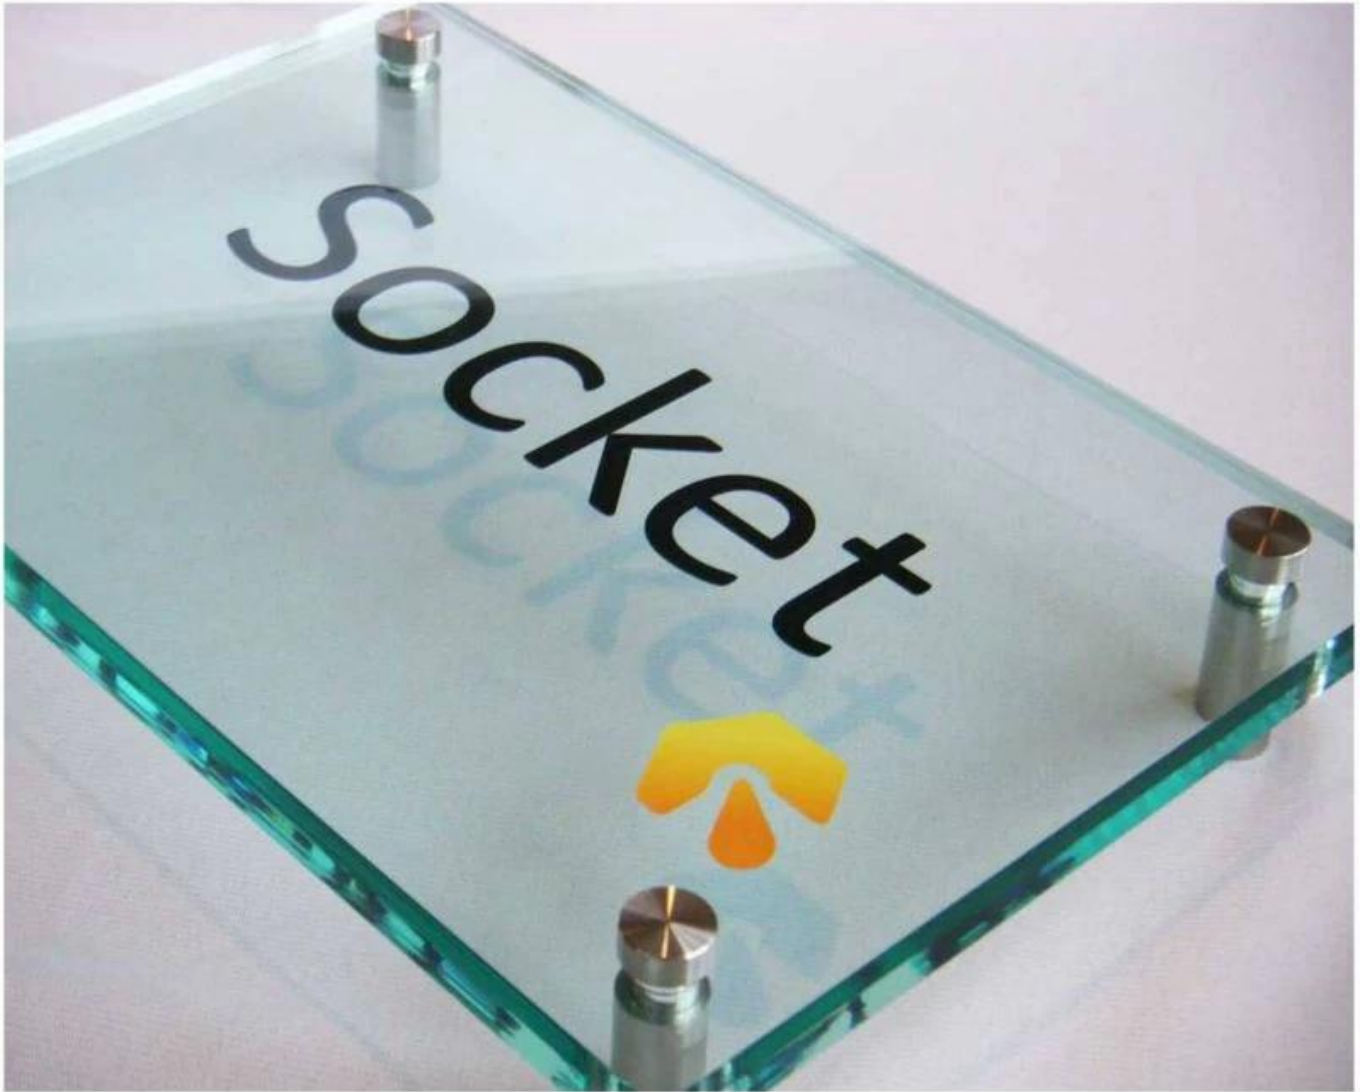

Si tiene alguna consulta para ellos, no dude en ponerse en contacto conmigo.

Frank Fang