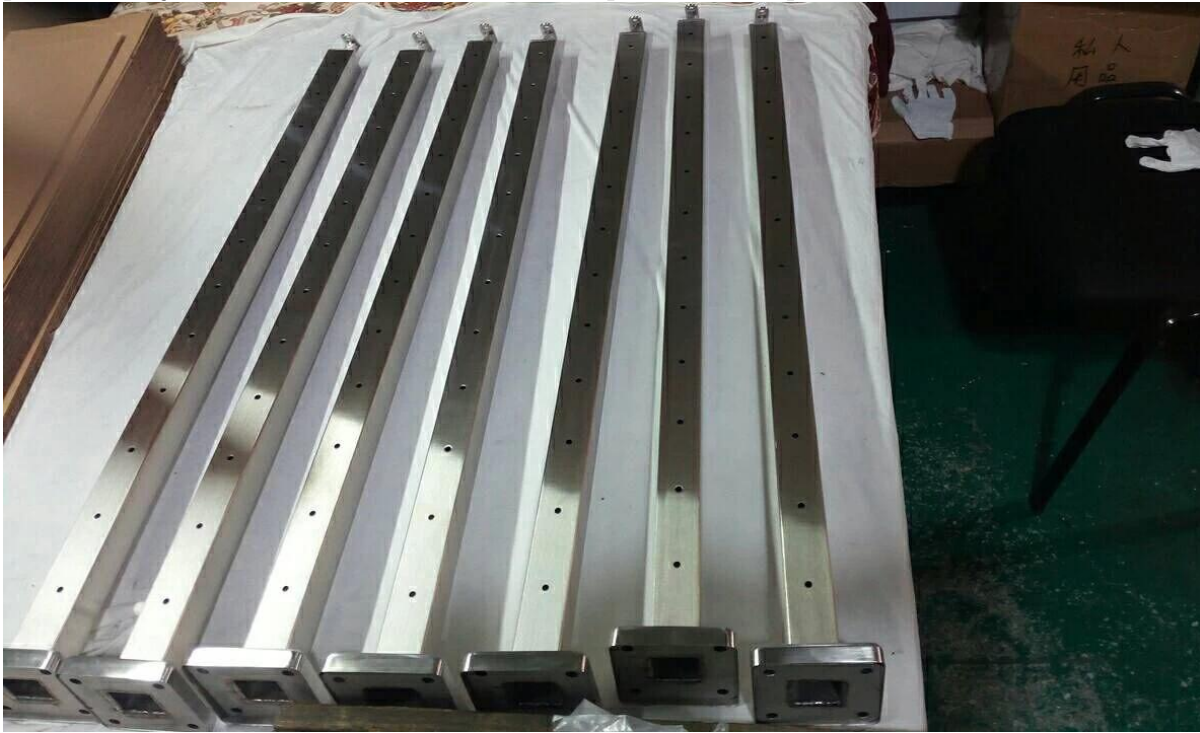

## Descripción del producto

---

Producto Mayo	Escalera Balcón Cubierta Barandilla Barandilla Cable de acero inoxidable Barandilla Poste
Material	Acero inoxidable 316 / acero inoxidable 304
Terminar	Espejo pulido / satinado cepillado
Cable Barandilla Hardware que proporcionamos	1) Cable tensor 2) Cable / cable cuerda - 3 mm, 4 mm, 5 mm, 6mm 3) Poste de barandilla - poste cuadrado o redondo enviar 4) Hidráulico rizador podría venderse como un kit o vendido individually
Solicitud	Escaleras interiores y exteriores, balcón, barandilla de cable de cubierta
Listo para instalar	Sí
Plazo de pago	PayPal, West Union, T / T
MOQ	No limitado, podría ordenar según su requisito de trabajo.
detalles del empaque	Bolsa de burbujas - caja de cartón - cartón - palet O embalaje como requisitos de clientes
OEM y & Servicio ODM	Disponible
Inspección de fábrica	Disponible
Samplio	Disponible antes de la orden

## Detalles de barandilla de cable

---

2) cable / cable

-Diámetro del cable: 3 mm, 4 mm, 5 mm, 6 mm

-Puede cortar la longitud según el requisito del cliente

3) Poste de barandilla para barandilla de cable

-Postal cuadrado: 50x50x1.5 mm, altura de 1000 mm o altura del cliente, incluido el soporte del pasamanos y la cubierta de la base, taladros previos en el poste

- Poste redondo: diámetro 50.8x1.5 mm, altura de 1000 mm o altura del cliente, incluyendo soporte de pasamanos y cubierta de la base, taladros previos en el poste

- Poste de placa sólida: poste de pasamanos de barra plana de 50x10 mm, altura de 1000 mm o