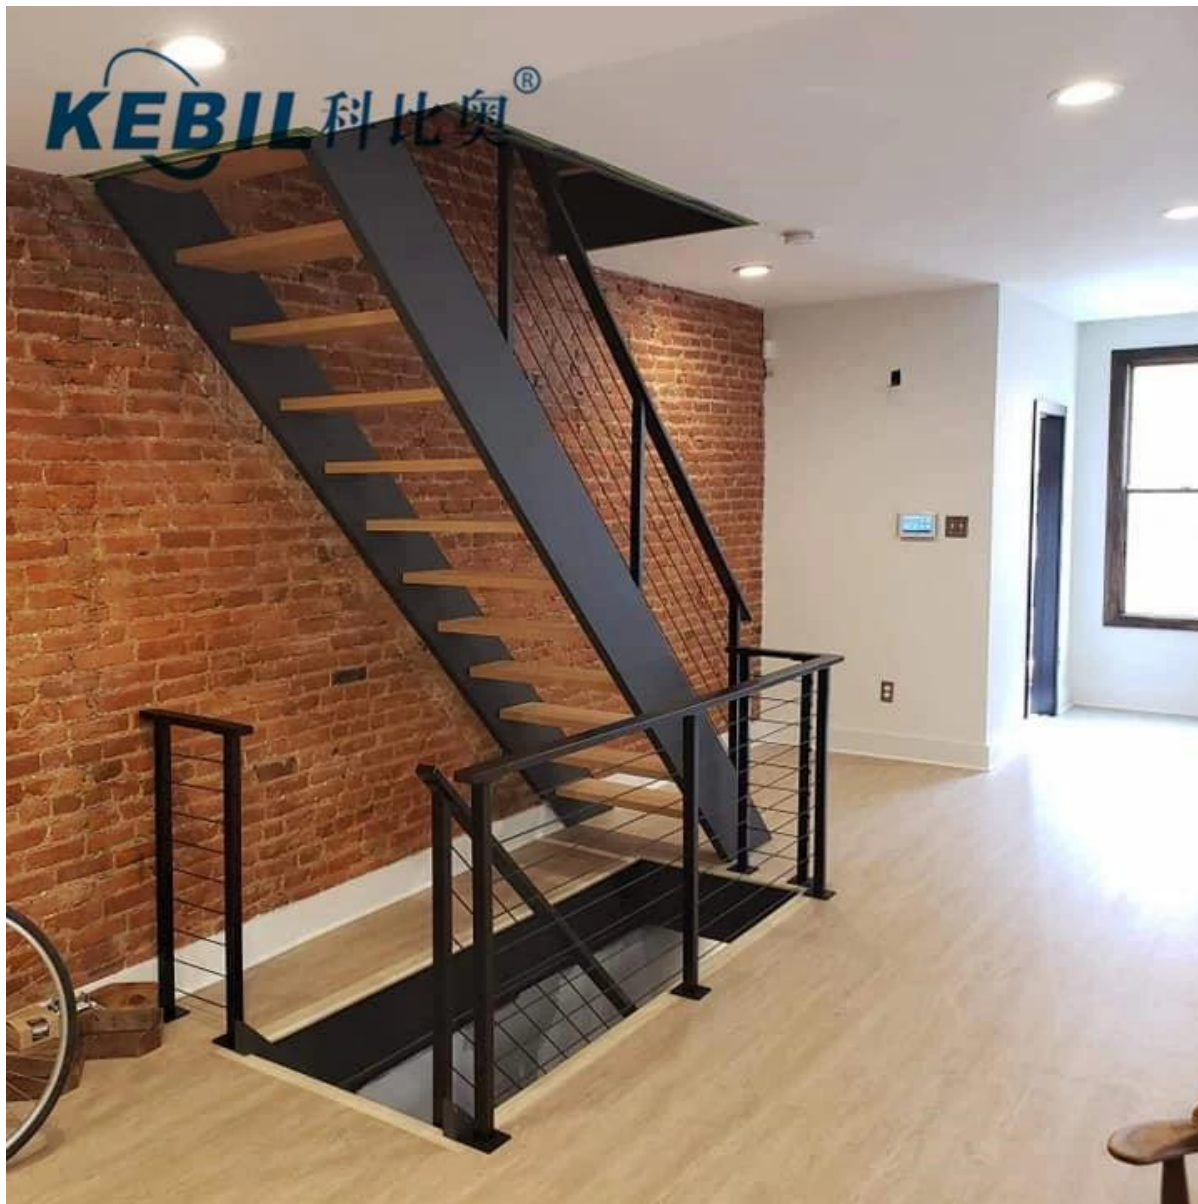

# Escalera Balcón Cubierta Barandilla Barandilla Acero inoxidable [Poste de barandilla de cable](#)

## Descripción del producto

---

Producto Mayo	Escalera Balcón Cubierta Barandilla Barandilla Cable de acero inoxidable Barandilla Poste
Material	Acero inoxidable 316 / acero inoxidable 304
Terminar	Espejo pulido / satinado cepillado
Cable Barandilla Hardware que proporcionamos	1) Cable tensor 2) Cable / cable cuerda - 3 mm, 4 mm, 5 mm, 6mm 3) Poste de barandilla - poste cuadrado o redondo enviar 4) Hidráulico rizador podría venderse como un kit o vendido individually
Solicitud	Escaleras interiores y exteriores, balcón, barandilla de cable de cubierta
Listo para instalar	Sí
Plazo de pago	PayPal, West Union, T / T
MOQ	No limitado, podría ordenar según su requisito de trabajo.
detalles del empaque	Bolsa de burbujas - caja de cartón - cartón - palet O embalaje como requisitos de clientes
OEM y & Servicio ODM	Disponible
Inspección de fábrica	Disponible
Samplio	Disponible antes de la orden

- Poste redondo: diámetro 50.8x1.5 mm, altura de 1000 mm o altura del cliente, incluyendo soporte de pasamanos y cubierta de la base, taladros previos en el poste

- Poste de placa sólida: poste de pasamanos de barra plana de 50x10 mm, altura de 1000 mm o

## Proyectos de barandillas de cable

---

Barandilla de cable con acabado negro disponible.