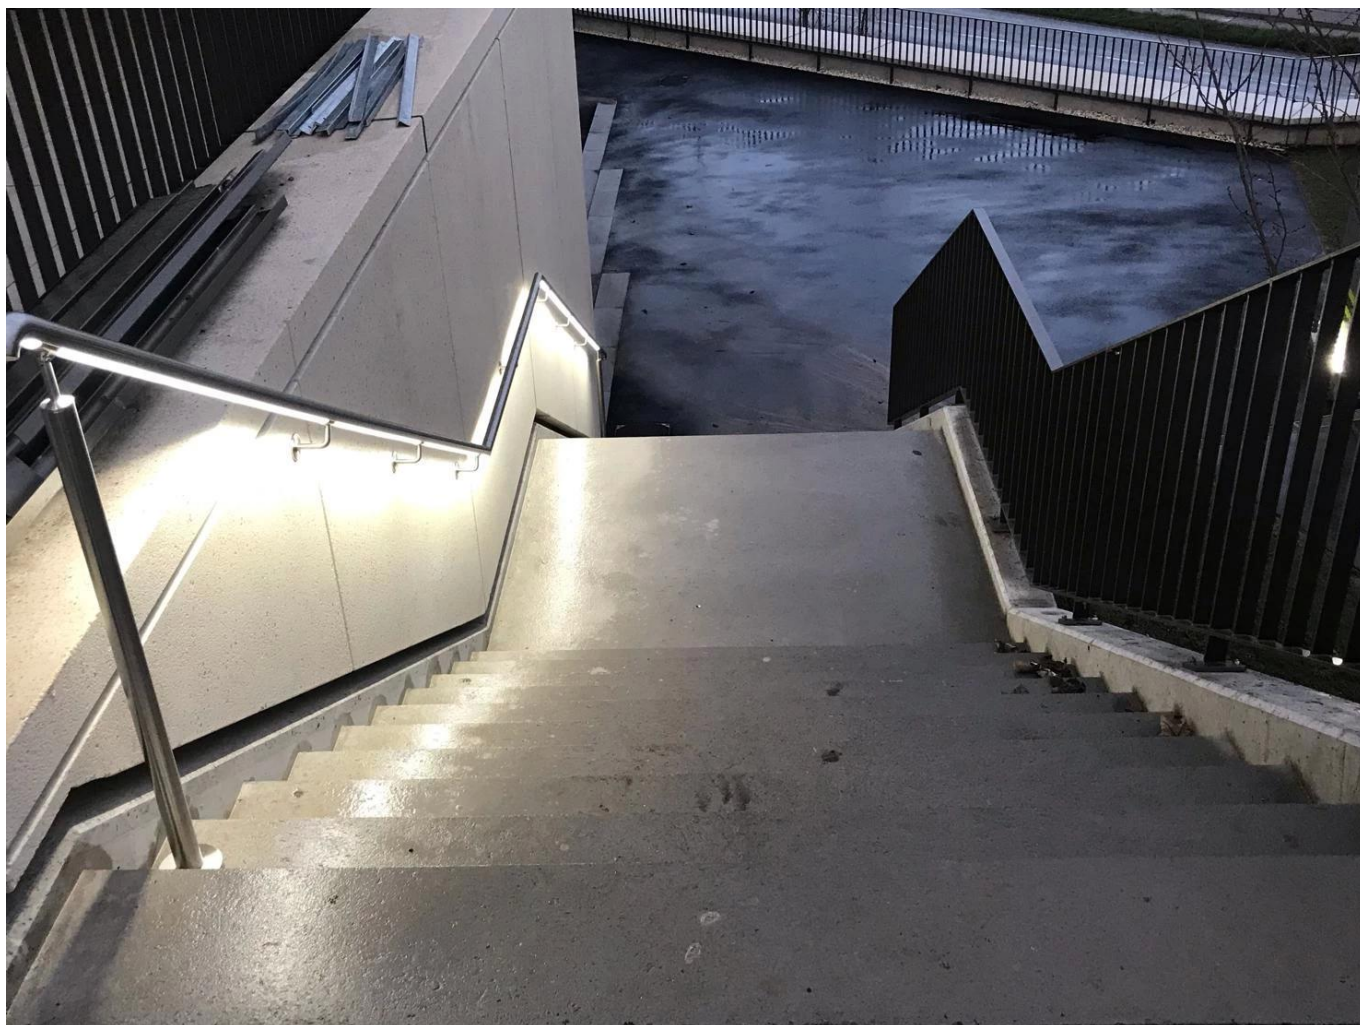

## Escalera de acero inoxidable LED Handrail Design

Componente	Especificación	Material	Superficie
Pretil	$\Phi 50.8 * 1.5\text{mm}$ $\Phi 42.4 * 1.5\text{mm}$ $\Phi 38.1 * 1.5\text{mm}$ $\Phi 25.4 * 1.5\text{mm}$	Sus304 SUS316	Satín Espejo Negro
En soporte de pared	Adecuado para el tubo de barandilla correspondiente.	Sus304 SUS316	Satín Espejo Negro
Luz LED	se puede cambiar de acuerdo a sus solicitudes	DIRIGIÓ	claro

**Tubos de ranura para pasamanos:**

**Colores disponibles para luz LED:**

Warm white 暖白

White 正白

Yellow 黄光

Cold White 冷白

Red 红光

Green 绿光