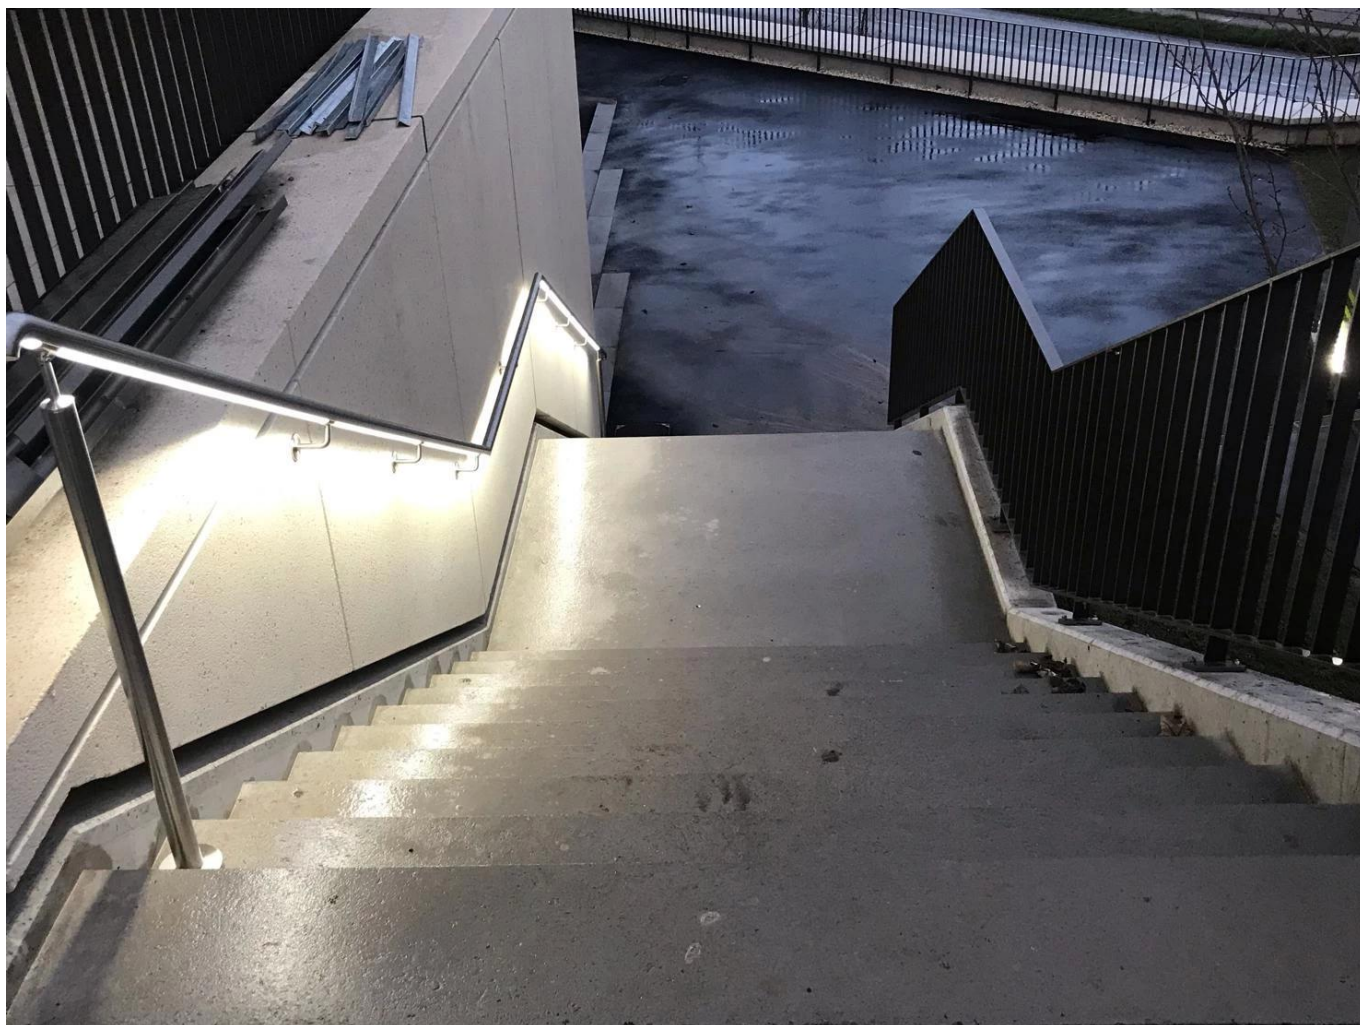

Escalera de acero inoxidable LED Handrail Design

Componente	Especificación	Material	Superficie
Pretil	$\Phi 50.8 * 1.5\text{mm}$ $\Phi 42.4 * 1.5\text{mm}$ $\Phi 38.1 * 1.5\text{mm}$ $\Phi 25.4 * 1.5\text{mm}$	Sus304 SUS316	Satín Espejo Negro
En soporte de pared	Adecuado para el tubo de barandilla correspondiente.	Sus304 SUS316	Satín Espejo Negro
Luz LED	se puede cambiar de acuerdo a sus solicitudes	DIRIGIÓ	claro

Tubos de ranura para pasamanos:

Colores disponibles para luz LED:

Warm white 暖白

White 正白

Yellow 黄光

Cold White 冷白

Red 红光

Green 绿光