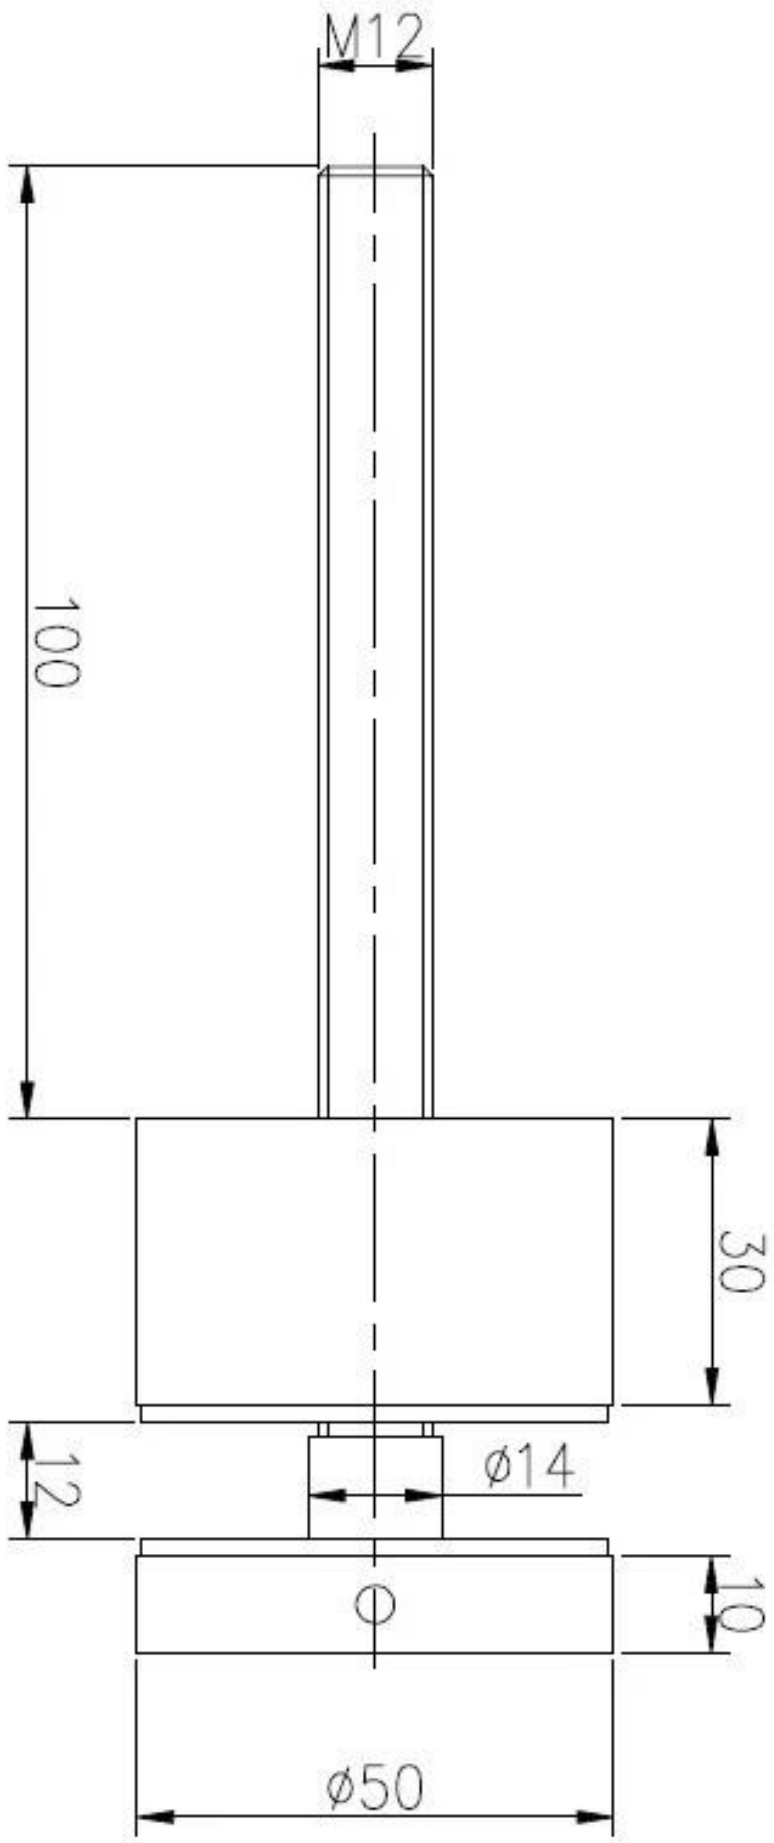

Escalera y cubierta de vidrio sin marco balastrada con enfrentamiento vaso de acero inoxidable

Standoff SF-50

SF-50

Tamaño y dibujo:

Ver más imágenes:
tornillo de madera

Proyecto
Escalera interior

Escalera al aire libre y balcón