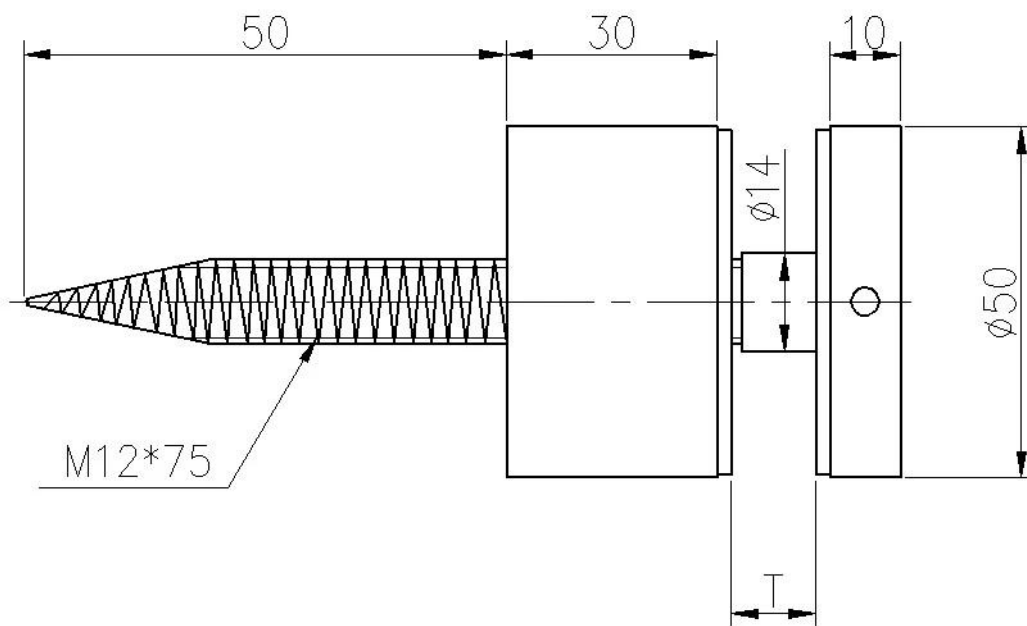

Escalera y cubierta de vidrio sin marco balastrada con enfrentamiento vaso de acero inoxidable

Standoff SF-50

SF-50

Tamaño y dibujo:

Ver más imágenes:
tornillo de madera

Proyecto
Escalera interior

Escalera al aire libre y balcón