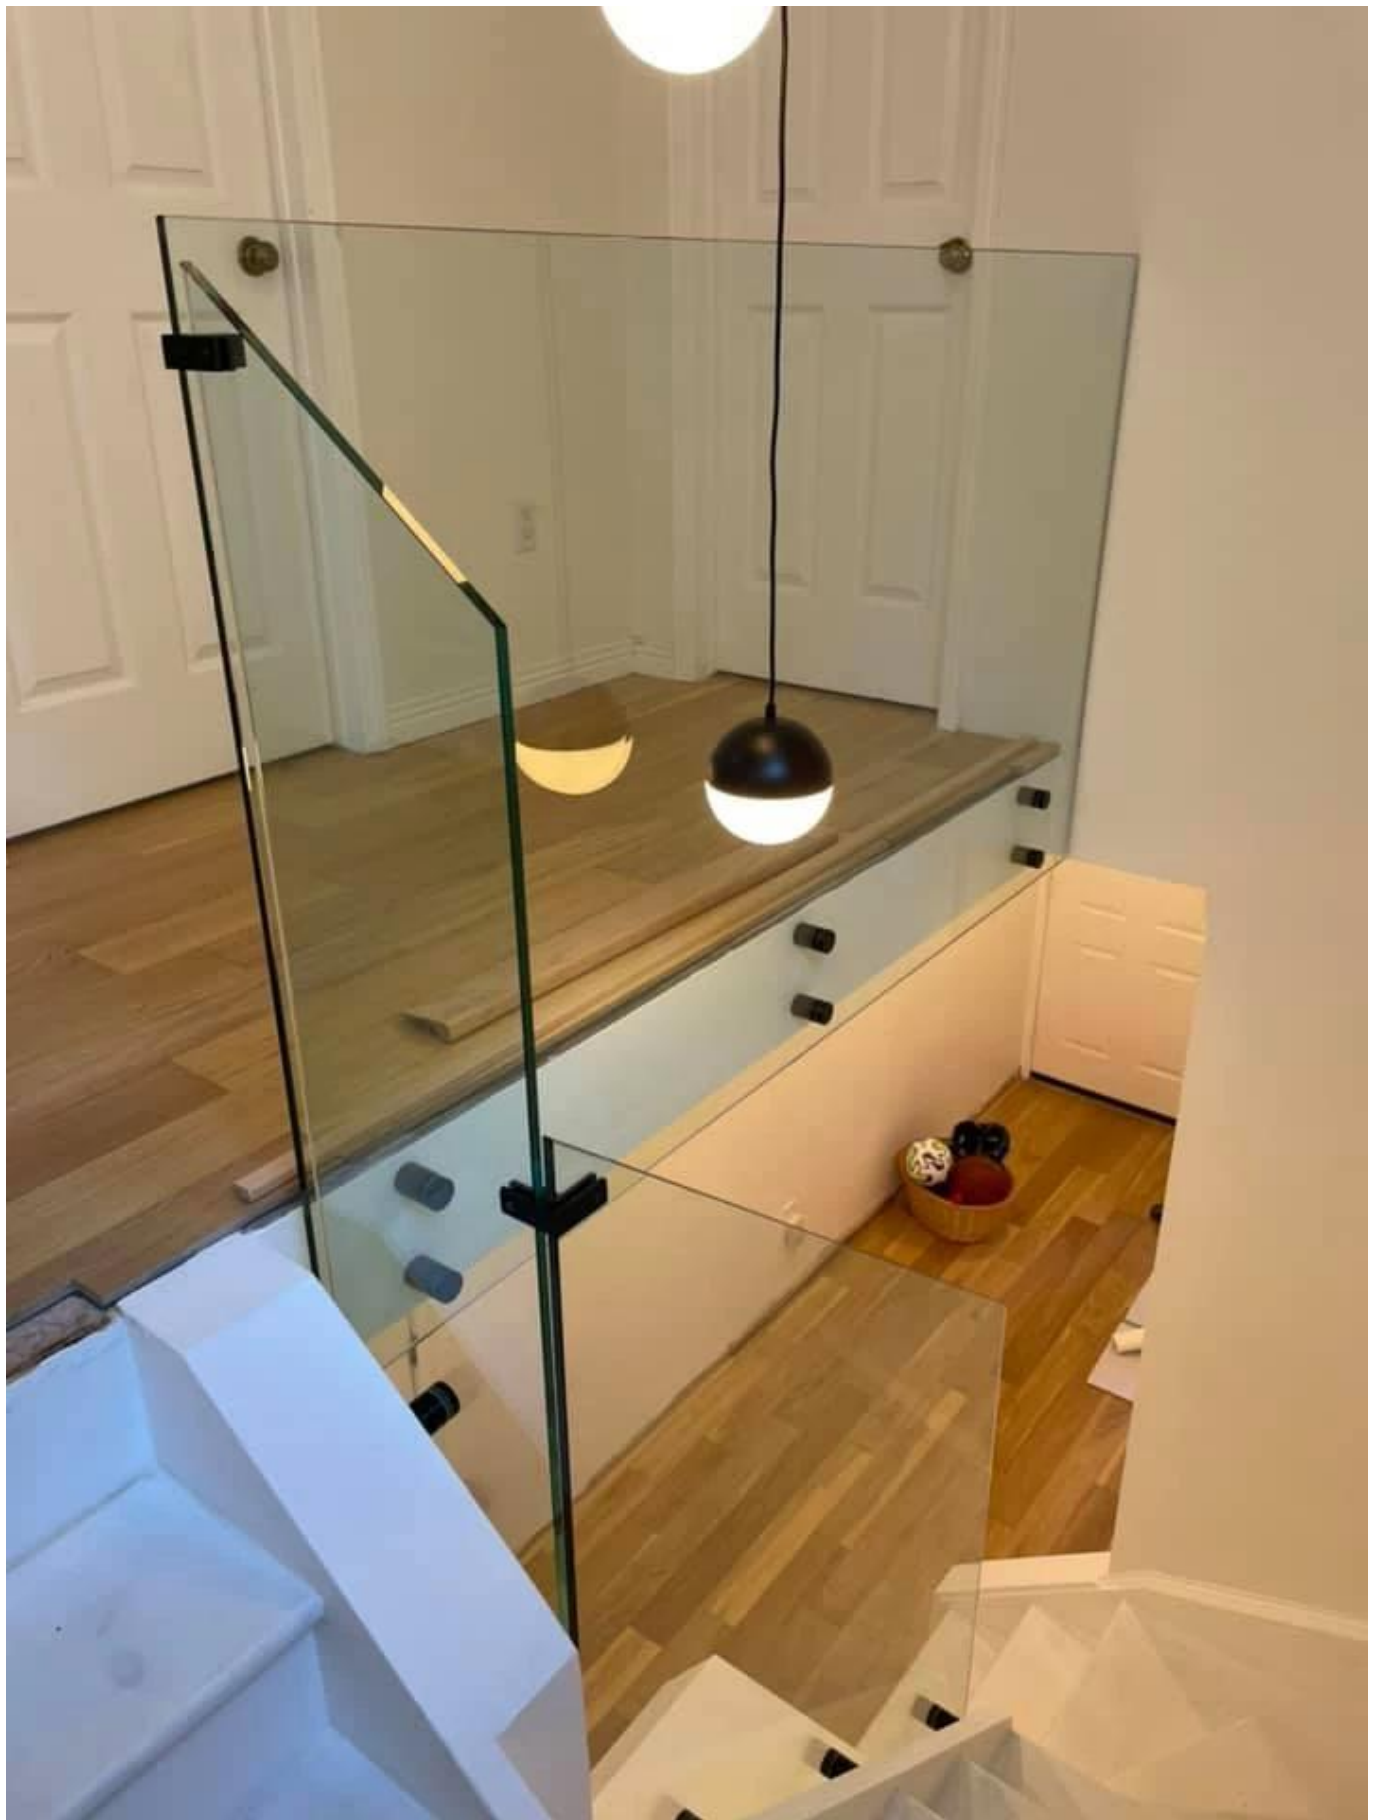

Diseño de balaustrada de vidrio de pie para la cerca de la escalera interior

Nombre de pila	Diseño de balaustrada de vidrio de pie para la cerca de la escalera interior
Número de modelo:	SF-50
Diámetro	50mm
Proceso productivo	Procesamiento CNC
Material	Acero inoxidable 304/316.
Todo listo	Satinado / espejo / negro
Instalación	Montado en la pared de cristal
Para espesores de vidrio.	10-19mm
MOQ.	10 PCS por voz

los Barandilla de cristal Es una barrera de seguridad que se está volviendo cada vez más popular.

Es sobre todo una barandilla protectora que protege a sus usuarios de posibles caídas.

A **Fijación de puntos** Barandilla de cristal Tiene varias aplicaciones:

Barrera de vidrio de seguridad para la piscina y patio.

Balustra Balcony Glass

Escalera de cristal de rastrillo

Guardata de seguridad para el aterrizaje o loft.

Además de nuestro **Barandilla de cristal en perfiles**" Rango, Kebil también le ofrece una serie de parapetos de vidrio. adaptado a sus necesidades: Fijación de puntos, fijación de sujeción, fijación de perfil lateral, enmarcado en cada lado, mensajes, etc.