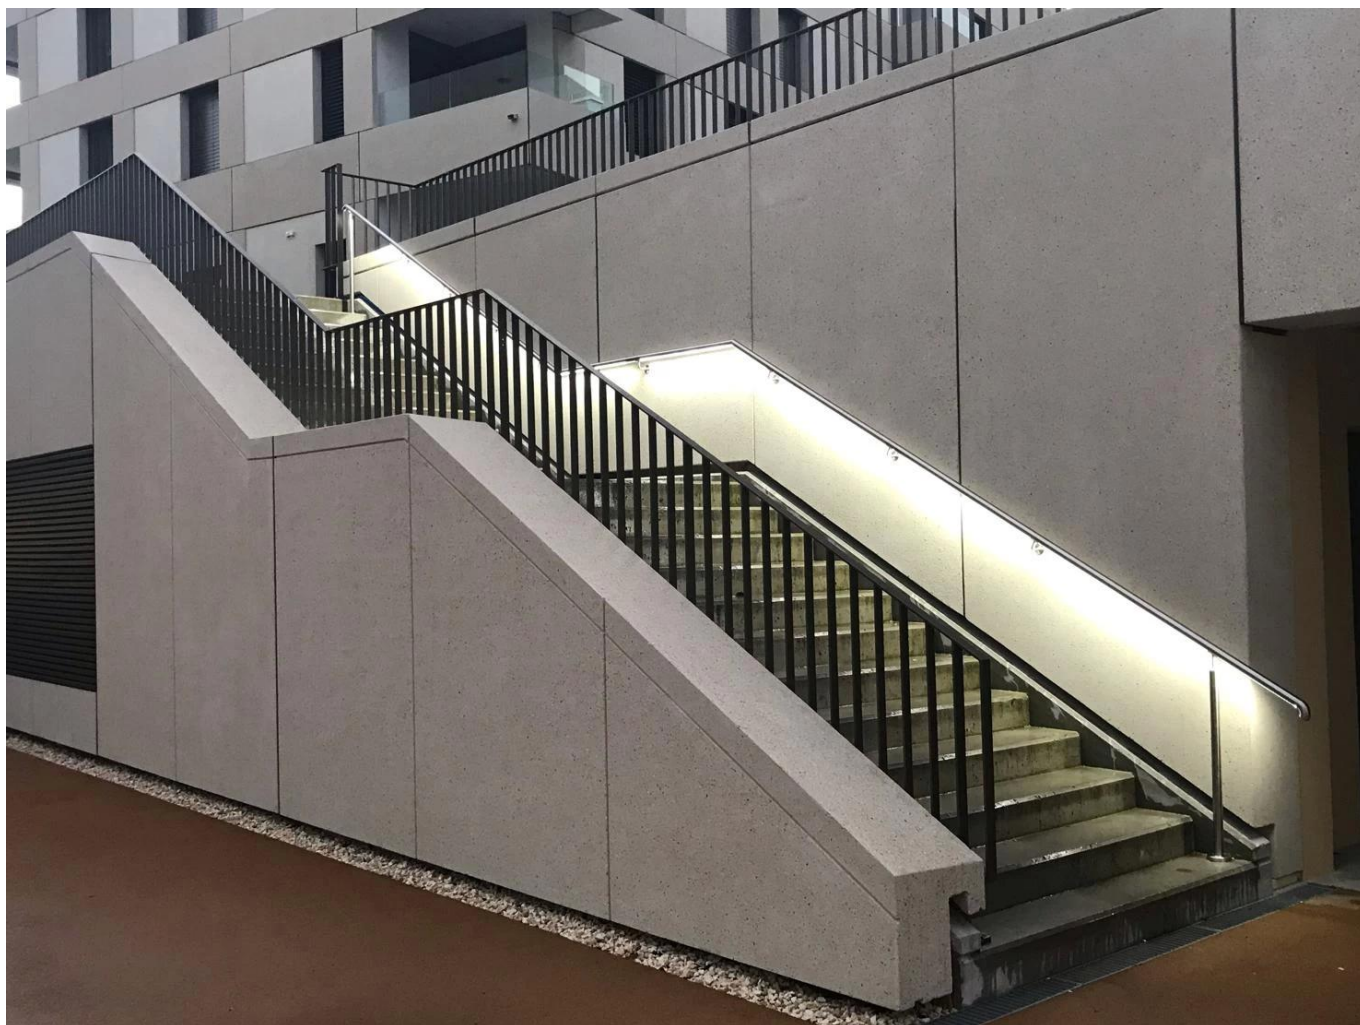

**Tubo de acero sin stiaín con ranura para LED Luz Para escaleras y pasamanos iluminación.**

Componente	Especificación	Material	Superficie
Pretil	$\Phi 50.8 * 1.5\text{mm}$ $\Phi 42.4 * 1.5\text{mm}$ $\Phi 38.1 * 1.5\text{mm}$ $\Phi 25.4 * 1.5\text{mm}$	Sus304 SUS316 Sus316l	Satín Espejo Negro
En soporte de pared	Adecuado para el tubo de barandilla correspondiente.	Sus304 SUS316 Sus316l	Satín Espejo Negro
Luz LED	se puede cambiar de acuerdo a sus solicitudes	DIRIGIÓ	claro

**Tubos de ranura para pasamanos:**

## Fotos de escaleras y pajas de iluminación

1)InoxidableAceroCableBarandillaSistemas

2)InoxidableAcerovarillaBarandillaSistemas

**3)InoxidableAceroPasamanos led**

**Colores disponibles para LEDluz:**

Warm white 暖白