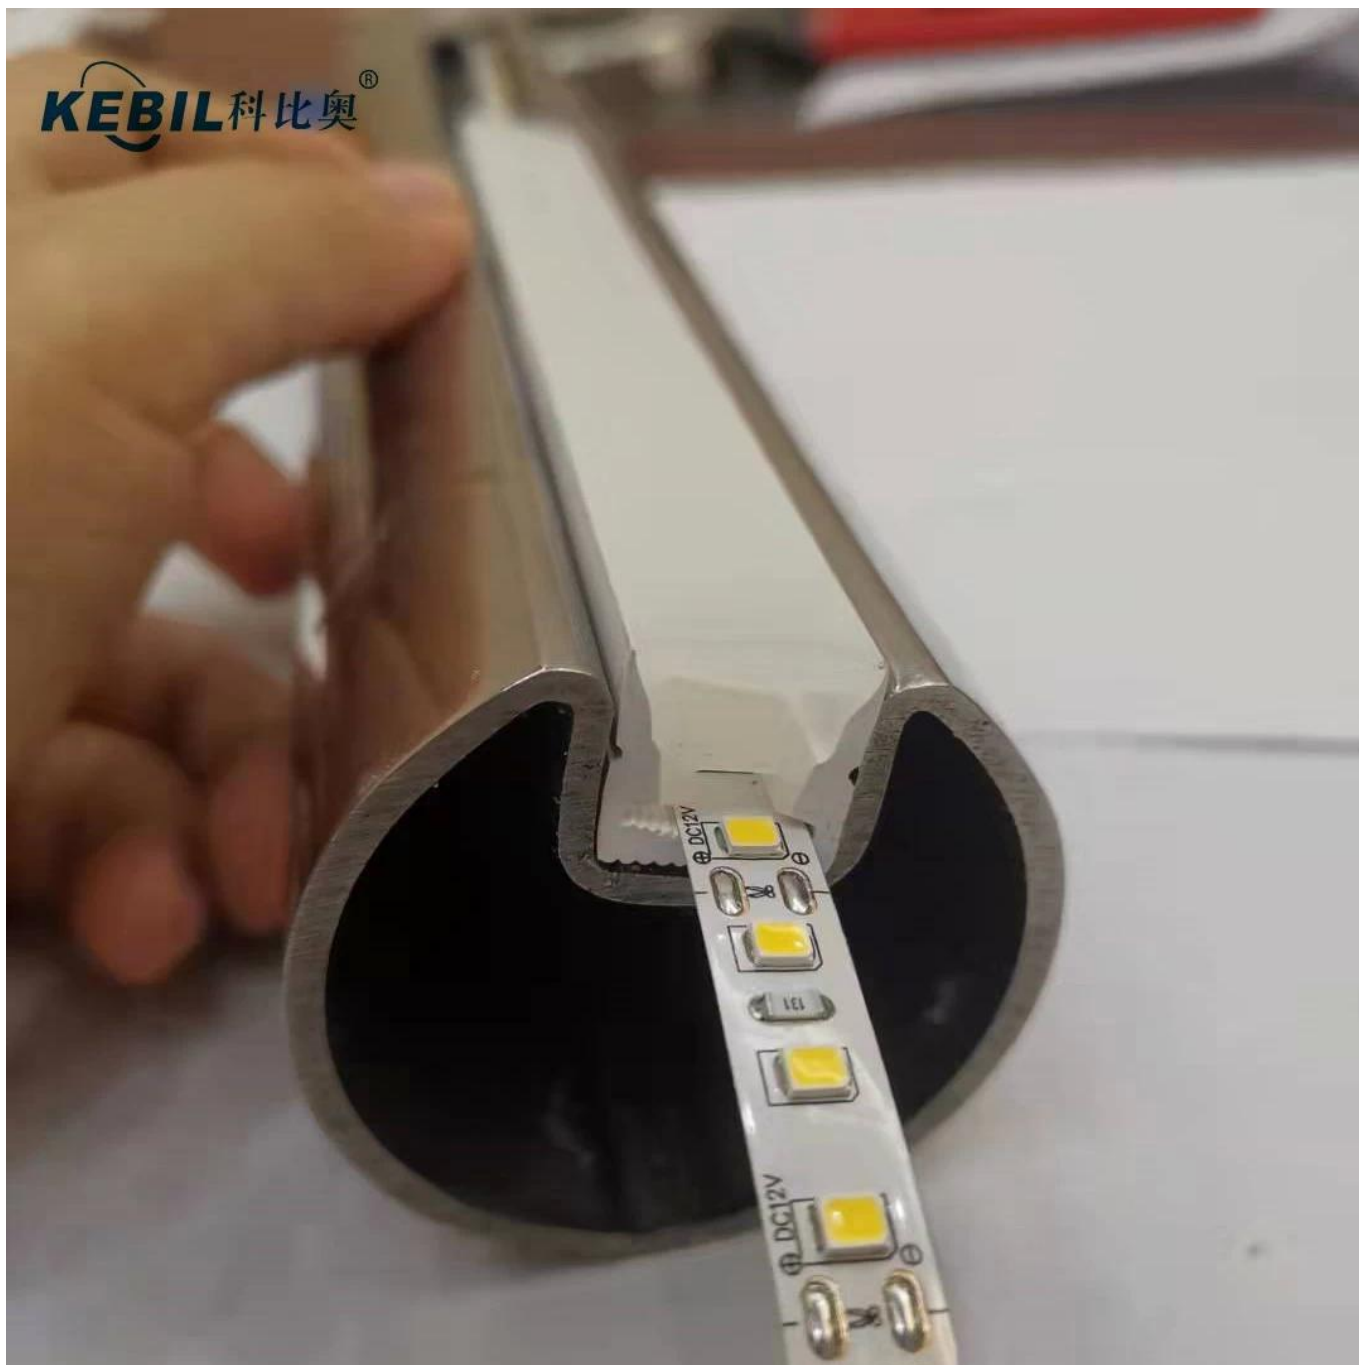

**Tubo de acero sin stiaín con ranura para LED Luz Para escaleras y pasamanos iluminación.**

Componente	Especificación	Material	Superficie
Pretil	$\Phi 50.8 * 1.5\text{mm}$ $\Phi 42.4 * 1.5\text{mm}$ $\Phi 38.1 * 1.5\text{mm}$ $\Phi 25.4 * 1.5\text{mm}$	Sus304 SUS316 Sus316l	Satín Espejo Negro
En soporte de pared	Adecuado para el tubo de barandilla correspondiente.	Sus304 SUS316 Sus316l	Satín Espejo Negro
Luz LED	se puede cambiar de acuerdo a sus solicitudes	DIRIGIÓ	claro

**Tubos de ranura para pasamanos:**

## Fotos de escaleras y pajas de iluminación

1)InoxidableAceroCableBarandillaSistemas

2)InoxidableAcerovarillaBarandillaSistemas

**3)InoxidableAceroPasamanos led**

**Colores disponibles para LEDluz:**

Warm white 暖白