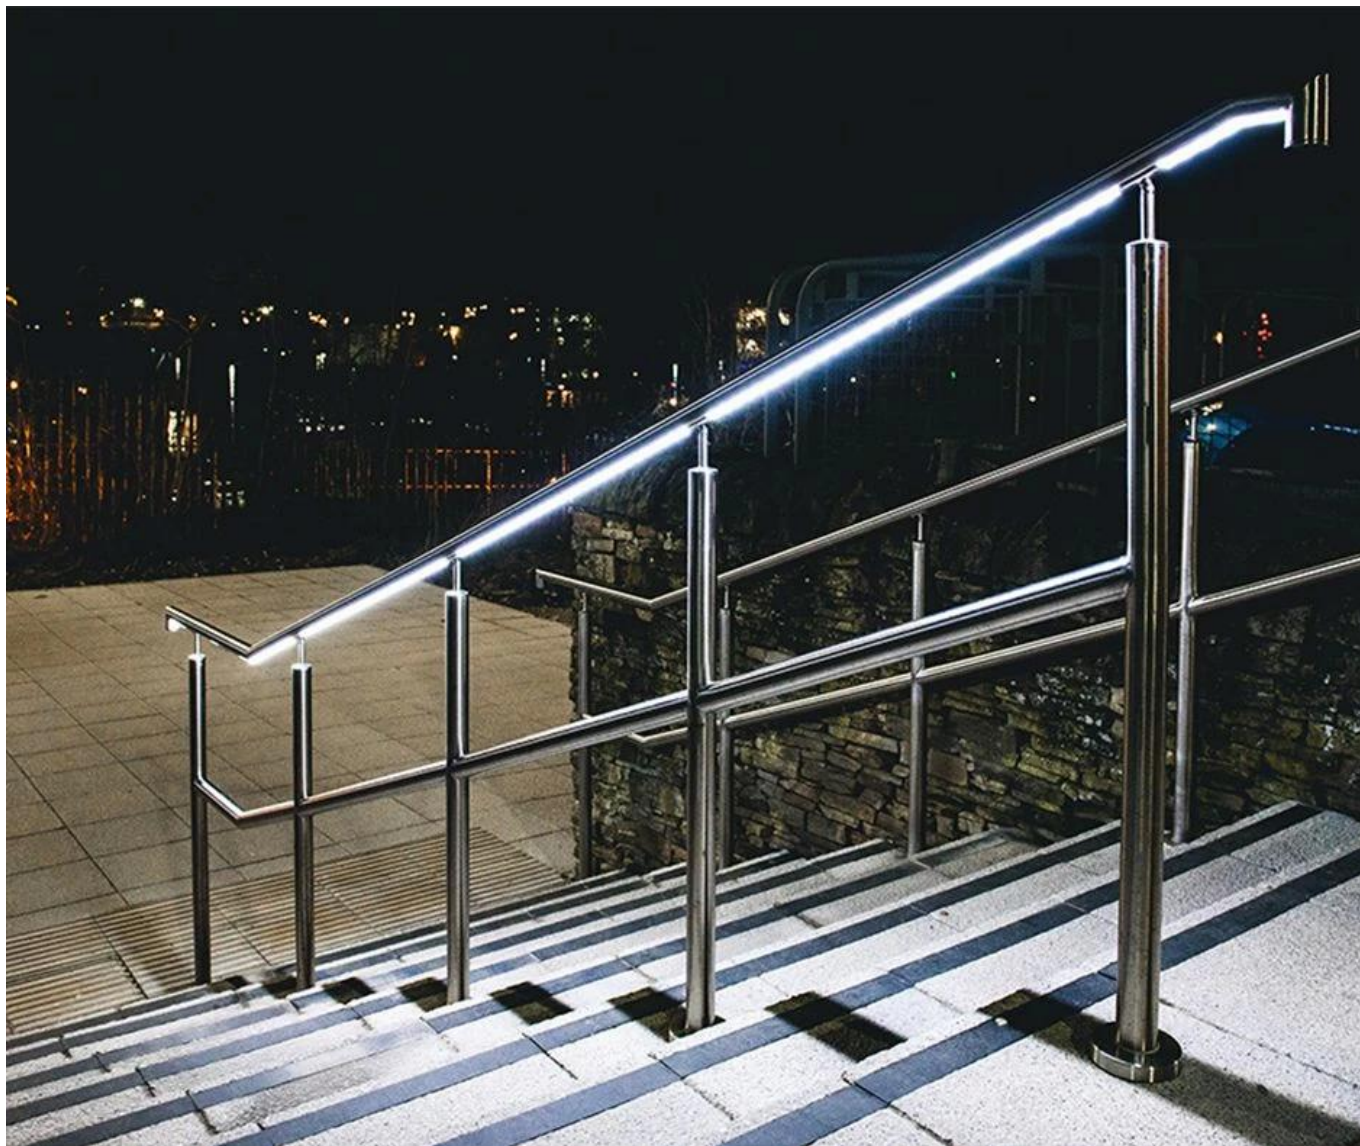

**Tubo de acero sin stiaín con ranura para LED Luz Para escaleras y pasamanos iluminación.**

Componente	Especificación	Material	Superficie
Pretil	$\Phi 50.8 * 1.5\text{mm}$ $\Phi 42.4 * 1.5\text{mm}$ $\Phi 38.1 * 1.5\text{mm}$ $\Phi 25.4 * 1.5\text{mm}$	Sus304 SUS316 Sus316l	Satín Espejo Negro
En soporte de pared	Adecuado para el tubo de barandilla correspondiente.	Sus304 SUS316 Sus316l	Satín Espejo Negro
Luz LED	se puede cambiar de acuerdo a sus solicitudes	DIRIGIÓ	claro

**Tubos de ranura para pasamanos:**

## Fotos de escaleras y pajas de iluminación

1)InoxidableAceroCableBarandillaSistemas

2)InoxidableAcerovarillaBarandillaSistemas

**3)InoxidableAceroPasamanos led**

**Colores disponibles para LEDluz:**

Warm white 暖白