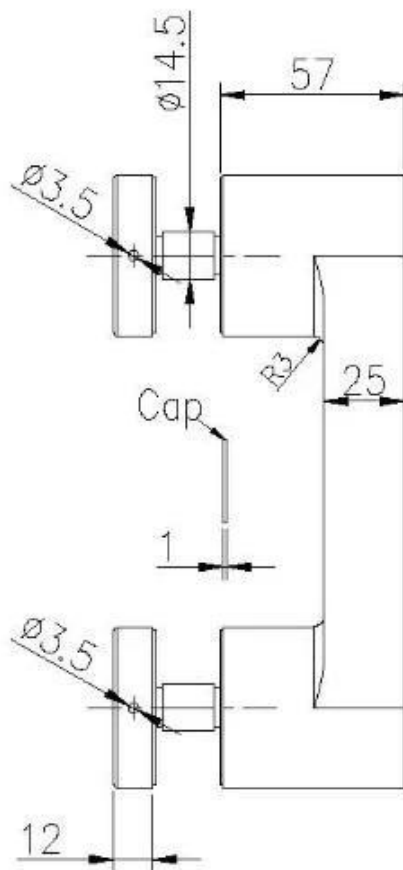

Barandillas de vidrio montadas laterales de doble vidrio de acero inoxidable fuerte

Productoshow

Técnicodibujo

Producción fotografías

Proyctofotografías

¡Contáctenos ahora para más información!
Correo electrónico: sales04@launch-china.cn
MOB: +86 159 8933 9827