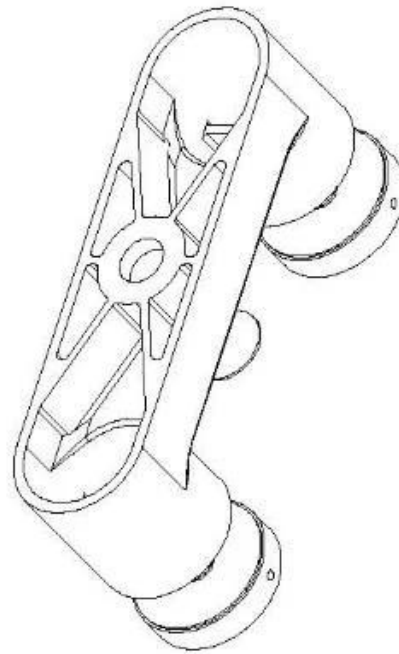

Barandillas de vidrio montadas laterales de doble vidrio de acero inoxidable fuerte

Productoshow

Técnicodibujo

Producción fotografías

Proyctofotografías

¡Contáctenos ahora para más información!
Correo electrónico: sales04@launch-china.cn
MOB: +86 159 8933 9827