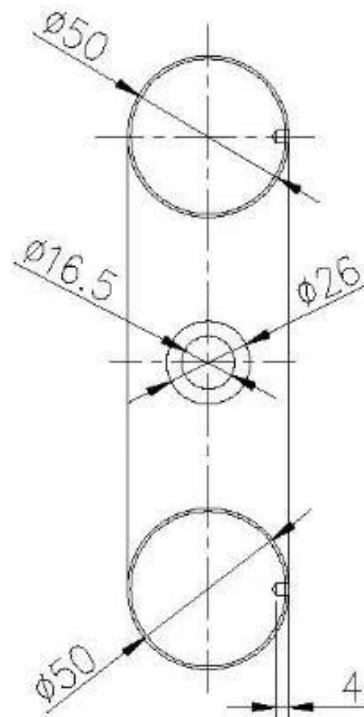

Barandillas de vidrio montadas laterales de doble vidrio de acero inoxidable fuerte

Productoshow

Técnicodibujo

Producción fotografías

Proyctofotografías

¡Contáctenos ahora para más información!
Correo electrónico: sales04@launch-china.cn
MOB: +86 159 8933 9827