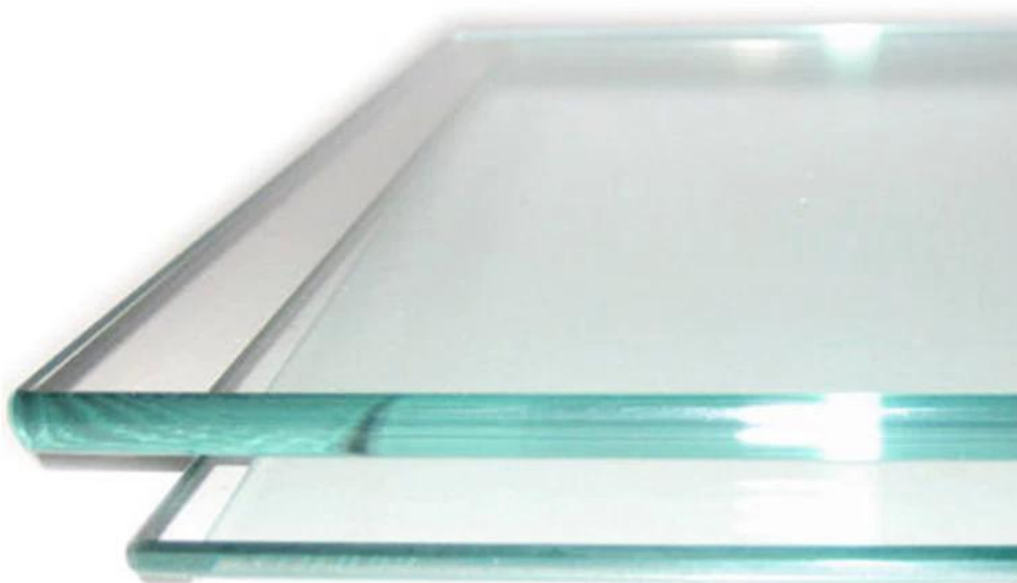

# Características -

Carril de acero inoxidable	RD 42,4 / 50,8 mm de diámetro; SQ 40 * 40/50 * 50 mm
Altura de la barandilla	1100 mm, o personalizado
Pasamanos superior de acero inoxidable	RD 42,4 / 50,8 mm de diámetro; SQ 40 * 40/50 * 50 mm; RECTANGULAR 50 * 25mm
Vidrio templado transparente	8 mm 10 mm 10,76 mm 12 mm 13,14 mm
Tipo de montaje	Montaje superior
MOQ	1 PC

# Modelos de poste de riel de acero inoxidable -

**KEBIL** 科比奥®

**LCH-106**

**LCH-107**

**LCH-108**

# paneles de vidrio transparente templado -

**KEBIL** 科比奥®