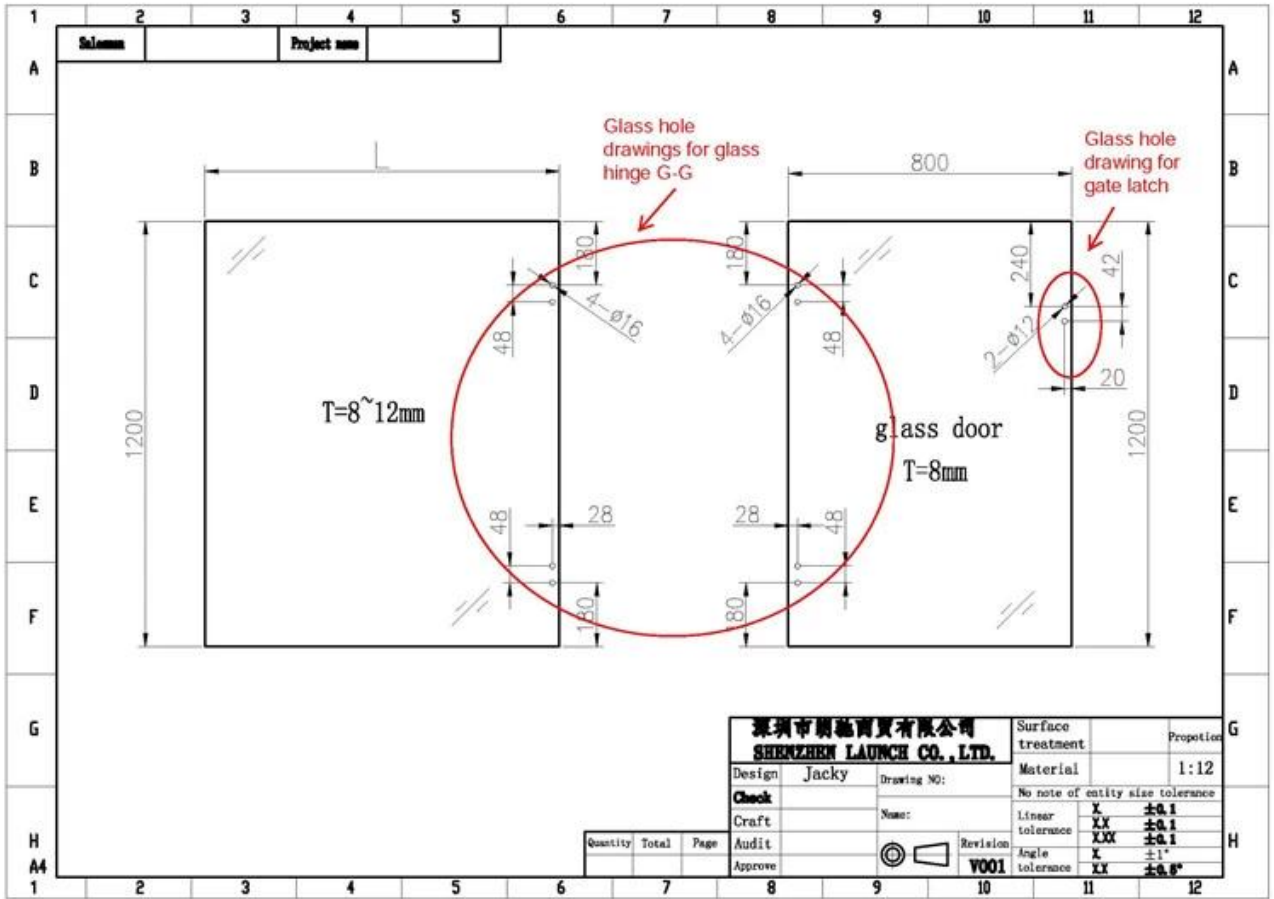

Vidrio de la cerca de la piscina para poste la bisagra para 8 mm 10 mm 12 mm de espesor de cristal de la puerta de cristal tipo cargado.

Especificaciones para el vidrio de la cerca de la piscina para publicar la bisagra.

N ° de Modelo.	G-p
Tipo	Vidrio para publicar bisagra
Material	316 acero inoxidable
Terminar	satín
Espesor de vidrio	8-12mm
Max.Peso de la hoja de la puerta	30kg por par de bisagra

Vidrio para publicar la bisagra Foto -

G-R2

Instrucciones de instalación para el vidrio de la cerca de la piscina para publicar la bisagra.

Instructions for adjusting tension on Glass to Round post hinge

Dibujo del agujero para la piscina Cerca de vidrio para poste la bisagra -

Cerca de la piscina con piscina Cerca de vidrio para post de la bisagra Fotos -