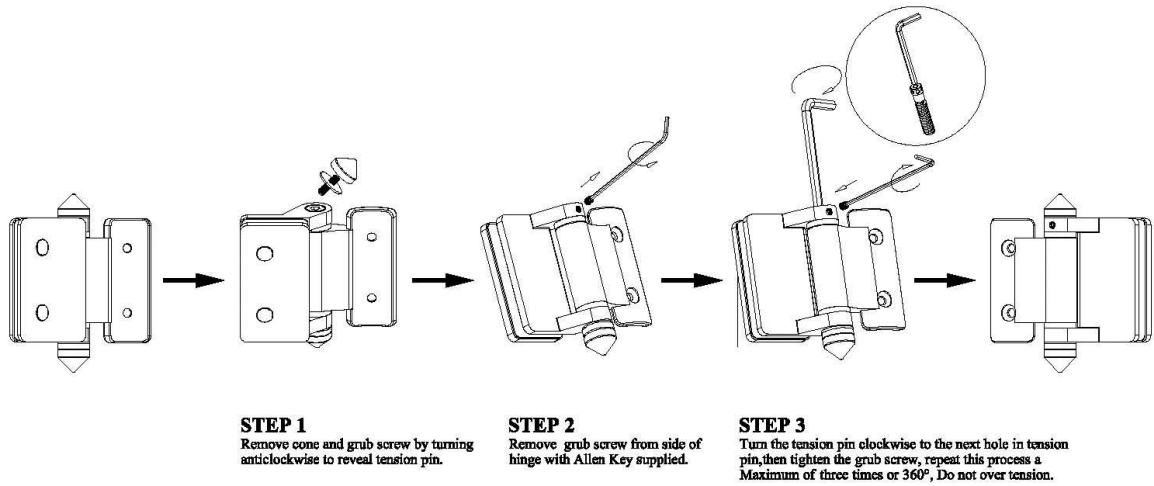

Vidrio de la cerca de la piscina para poste la bisagra para 8 mm 10 mm 12 mm de espesor de cristal de la puerta de cristal tipo cargado.

Especificaciones para el vidrio de la cerca de la piscina para publicar la bisagra.

N ° de Modelo.	G-p
Tipo	Vidrio para publicar bisagra
Material	316 acero inoxidable
Terminar	satín
Espesor de vidrio	8-12mm
Max.Peso de la hoja de la puerta	30kg por par de bisagra

Vidrio para publicar la bisagra Foto -

G-R2

Instrucciones de instalación para el vidrio de la cerca de la piscina para publicar la bisagra.

Instructions for adjusting tension on Glass to Round post hinge

Dibujo del agujero para la piscina Cerca de vidrio para poste la bisagra -