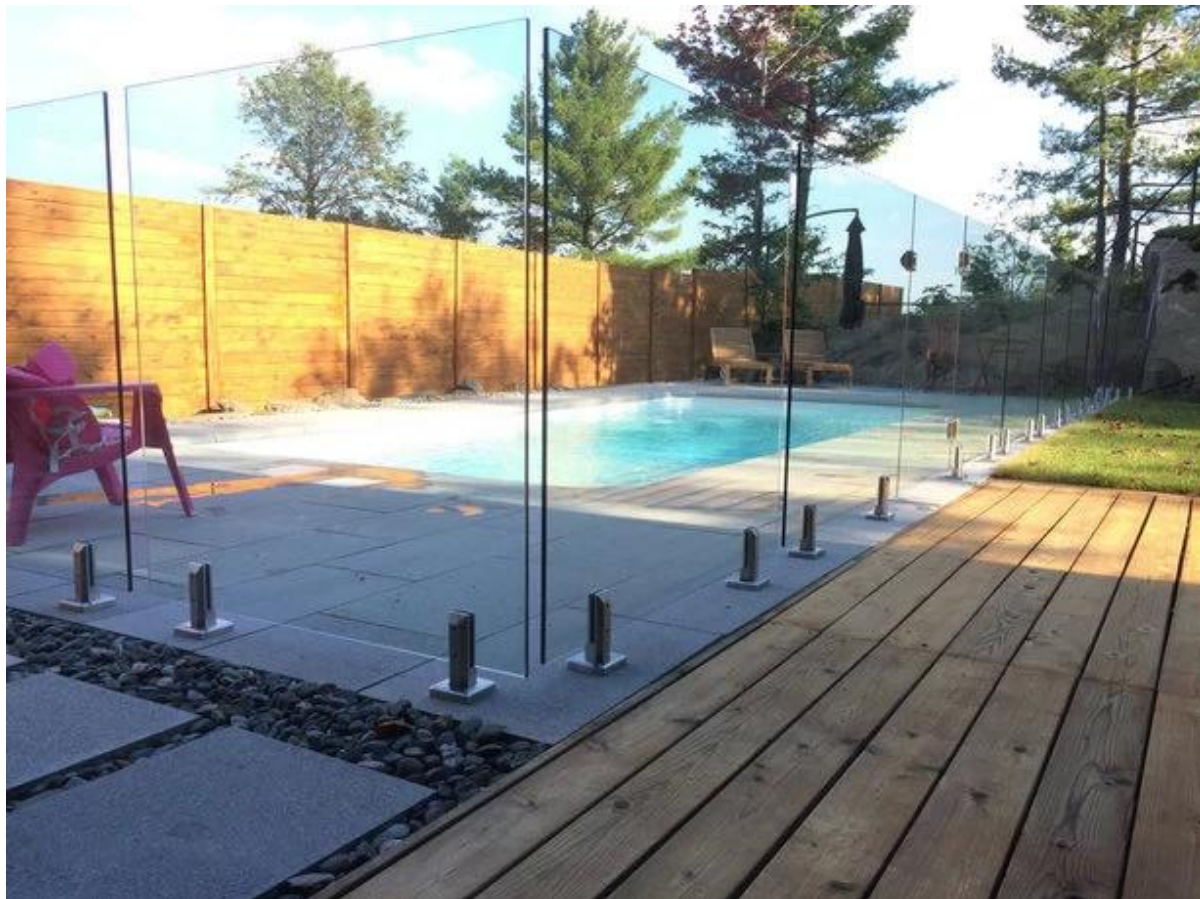

## Templado piscina cercado de vidrio sin marco

Producto incluyendo:

accesorios de acero inoxidable: grifo vidrio, bisagras, pestillo, abrazaderas, etc;  
templado / 6 mm de vidrio laminado de 13.52mm;

### **SBM VIDRIO ESPITA**

Placa de base cuadrada y cubierta;

No perforado sobre el vidrio;

En la cubierta / balcón

Por favor, haga clic en el enlace de abajo para obtener información más detallada:

<http://www.chinabalustrade.com/products/Frameless-glass-pool-fence-project-stainless-steel-hardware-manufacturer.html#.VkVfGNlwjDc>