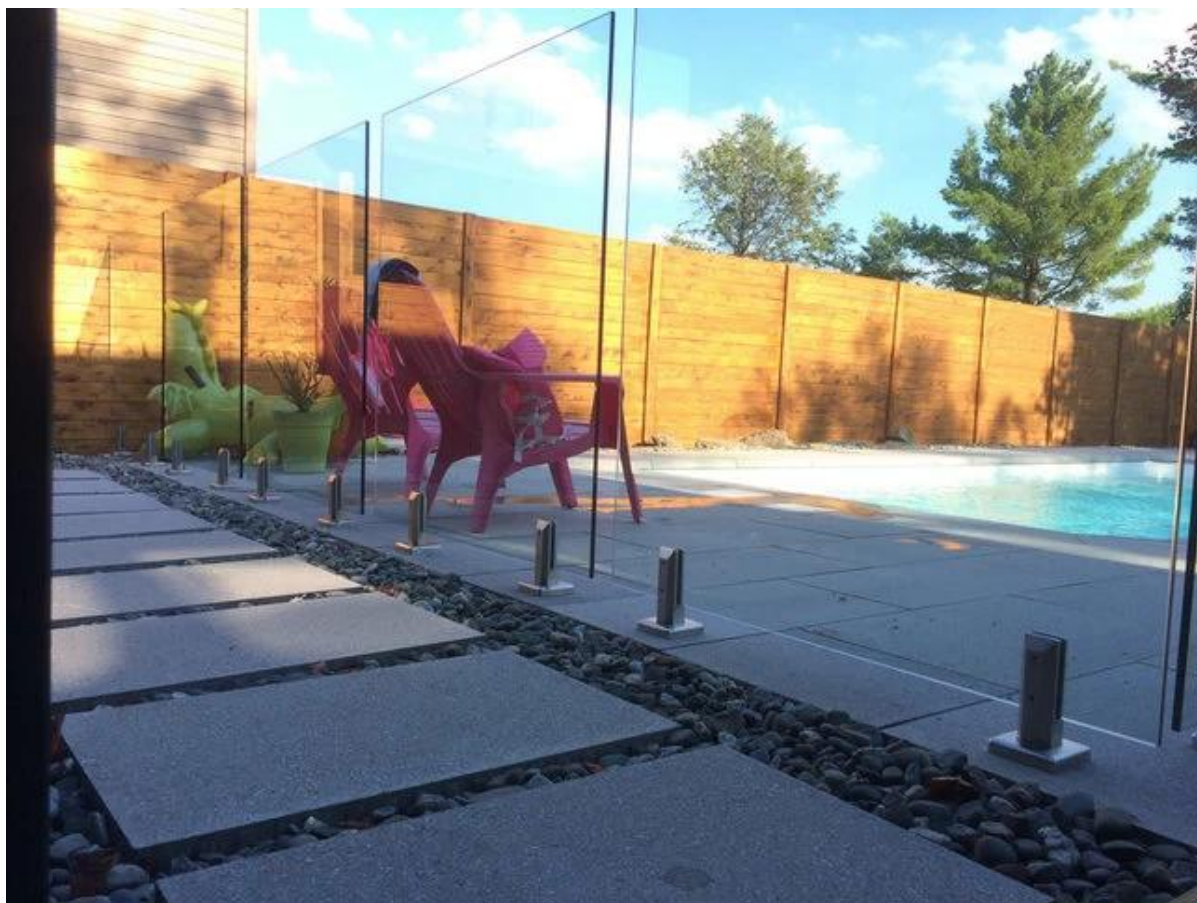

## Templado piscina cercado de vidrio sin marco

Producto incluyendo:

accesorios de acero inoxidable: grifo vidrio, bisagras, pestillo, abrazaderas, etc;  
templado / 6 mm de vidrio laminado de 13.52mm;

### **SBM VIDRIO ESPITA**

Placa de base cuadrada y cubierta;

No perforado sobre el vidrio;

En la cubierta / balcón

Por favor, haga clic en el enlace de abajo para obtener información más detallada:

<http://www.chinabalustrade.com/products/Frameless-glass-pool-fence-project-stainless-steel-hardware-manufacturer.html#.VkVfGNlwjDc>