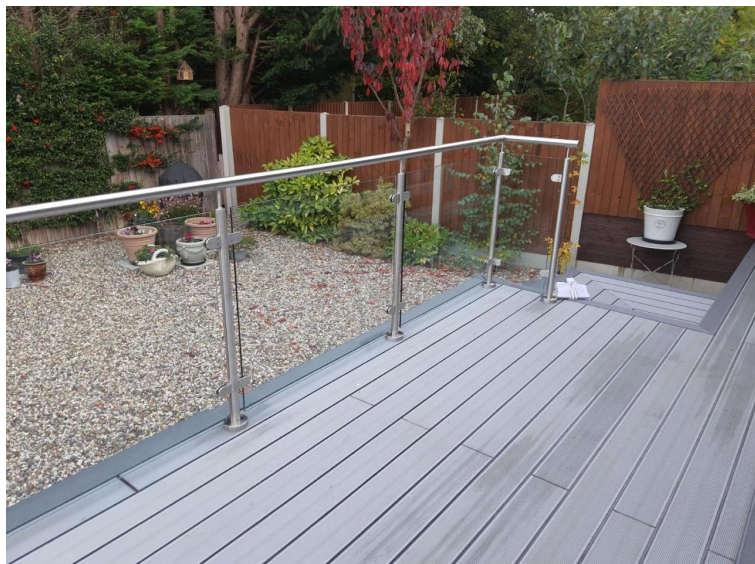

Sentir gratis para contactarnos o para más detalles:

Franco

Correo electrónico: sales02@launch-china.cn

Teléfono / WhatsApp: +8615906261741