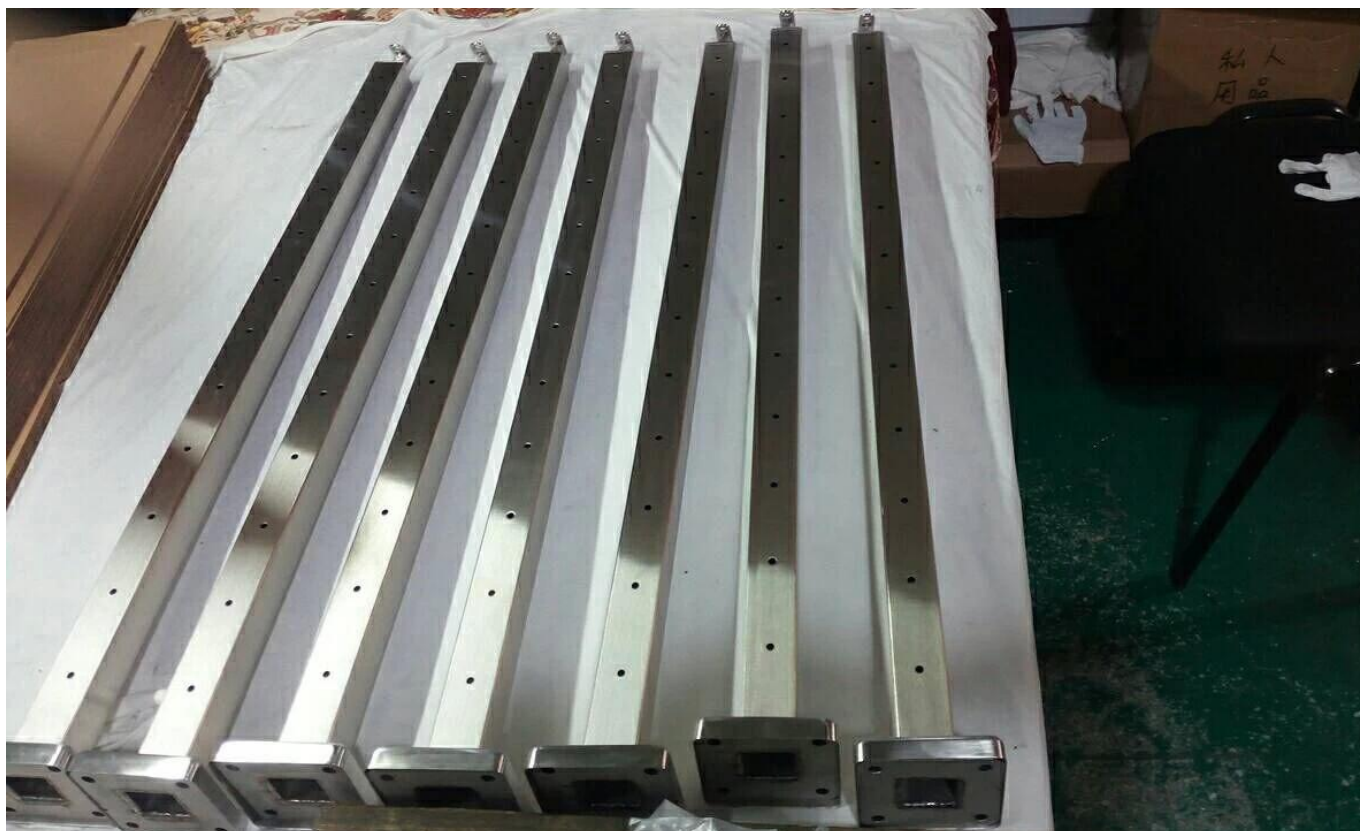

Diferentes diseños de racores de cables disponibles: