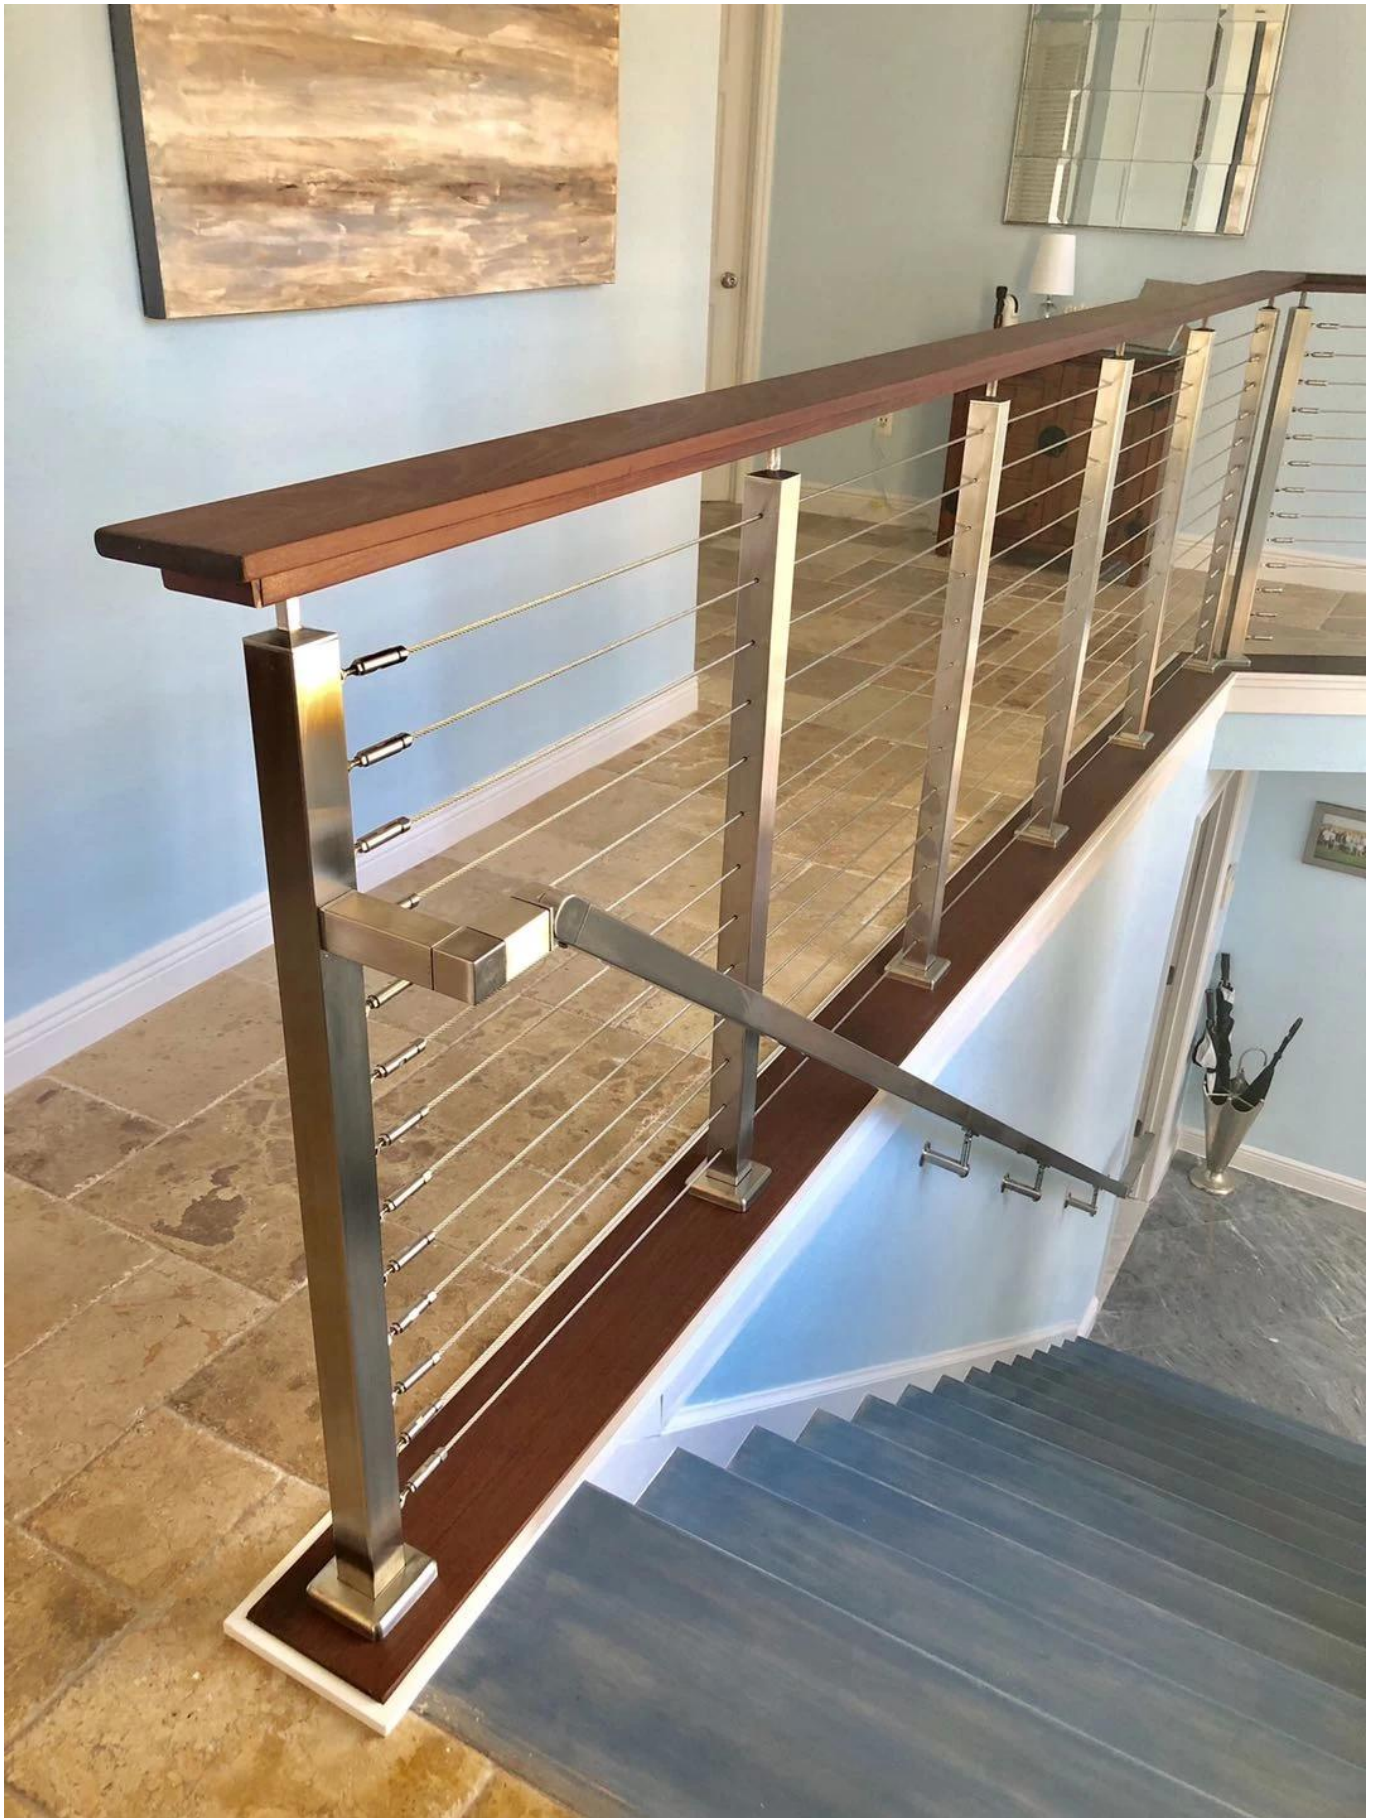

## Montaje superior Poste de balaustrada de acero inoxidable de 2 "42" de alto con relleno de cable

Poste de balaustrada de acero inoxidable con relleno de cable con pasamanos de madera para diseño de barandilla de escalera modelo

El cable inoxidable RAiling Kit combina todos los productos necesarios para ordenar y construir un sistema de pasamanos de cable de altura residencial simple de 38 "con 3-10 postes. 42" o 46 " altura comercial disponible bajo pedido.

## **Principales características y beneficios:**

- Material: acero inoxidable de grado marino 316
- Tratamiento superficial: satinado cepillado o espejo pulido
- Tipo de montaje: frontal o lateral
- Dimensión: pasamanos de 50,8 mm de diámetro, poste de balaustrada de 50,8 mm de diámetro, grosor del tubo de 1,5 mm, altura personalizable
- Dimensión: pasamanos 50 \* 25 mm, poste de balaustrada diámetro 50 \* 50 mm, grosor del tubo 1,5 mm, altura personalizable
- Diámetro del cable: 3 mm / 4 mm / 5 mm / 6 mm
- Plazo de ejecución corto
- Nuestro estilo de montaje y espaciado de postes más popular
- Alturas residenciales y comerciales disponibles

## **Montaje superior Poste de balaustrada de acero inoxidable de 2 "de 42" de alto con relleno de cable:**

**Diferentes diseños de racores de cables disponibles:**

**Si tiene alguna pregunta, llámenos o envíenos un correo electrónico.**