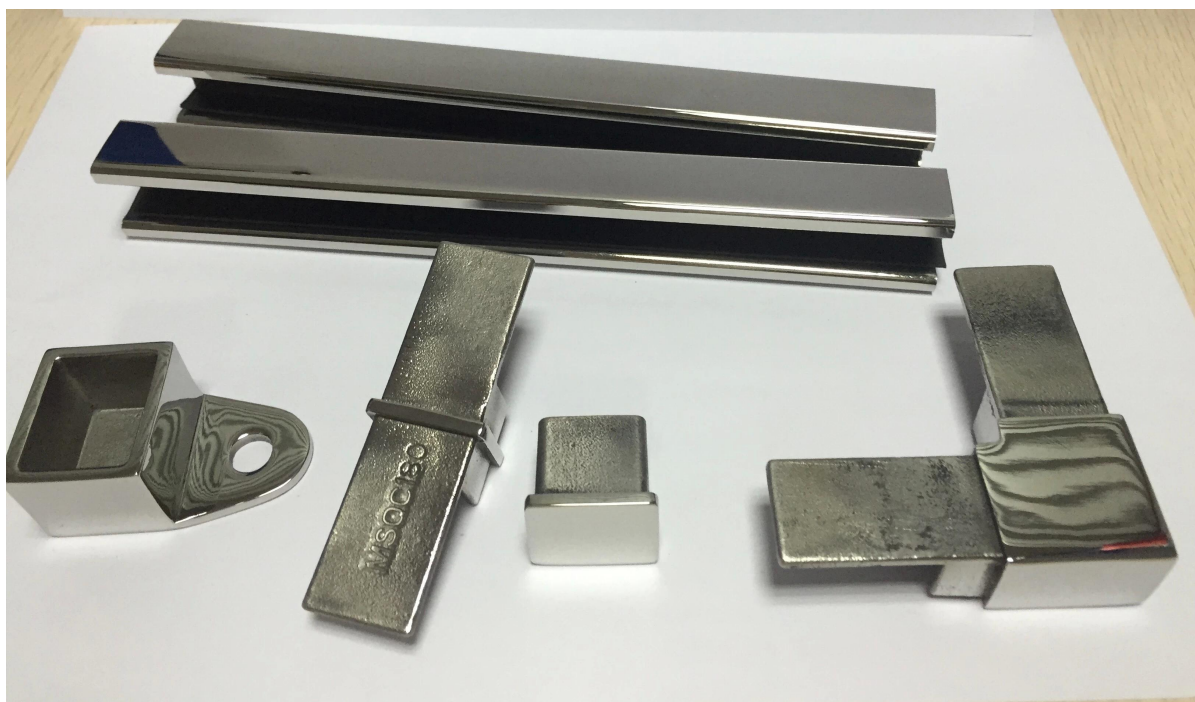

Top ranura mini accesorios barandilla conector y montado en la pared soporte receptor

pasamanos ranura, tubo de ranura, pasamanos ranura y todos los accesorios se ofrecen.

Suministramos 2 tipos de pasamanos ranura:

1: pasamanos ranura redonda

2: Plaza ranura pasamanos

Pasamanos ranura redonda:

Round slot handrail & fittings
slot handrail length : 5.8 meters

round handrail fittings :		
round cap		
round wall to rail connector		
round 180 deg. connector		
round 90 deg. connector		

Plaza pasamanos ranura

Square slot handrail & fittings

slot handrail length : 5.8 meters

Square handrail fittings :

Square cap

Square wall to rail connector

Square 180 deg. Connector

Square 90 deg. Connector