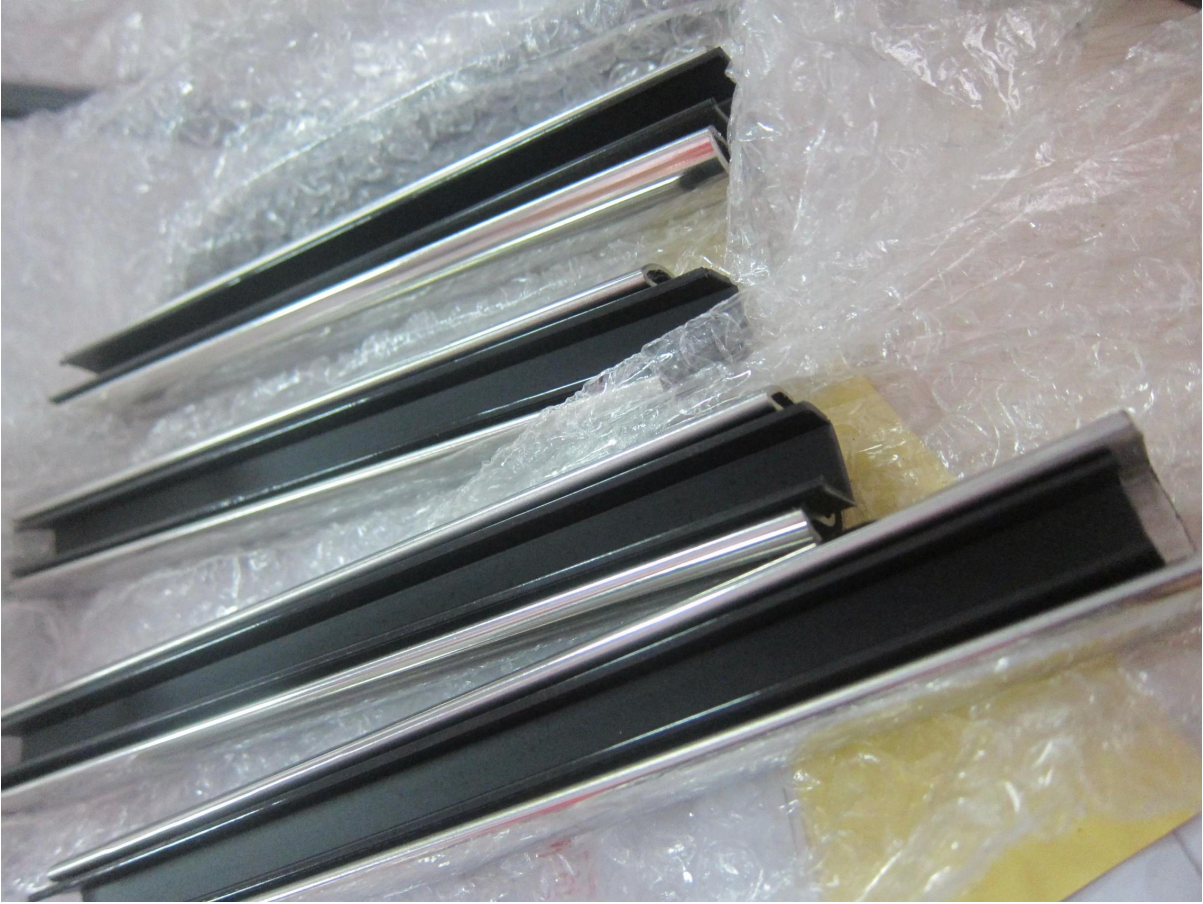

Top ranura mini accesorios barandilla conector y montado en la pared soporte receptor

pasamanos ranura, tubo de ranura, pasamanos ranura y todos los accesorios se ofrecen.

Suministramos 2 tipos de pasamanos ranura:

1: pasamanos ranura redonda

2: Plaza ranura pasamanos

Pasamanos ranura redonda:

Round slot handrail & fittings
slot handrail length : 5.8 meters

round handrail fittings :		
round cap		
round wall to rail connector		
round 180 deg. connector		
round 90 deg. connector		

Plaza pasamanos ranura

Square slot handrail & fittings

slot handrail length : 5.8 meters

Square handrail fittings :

Square cap

Square wall to rail connector

Square 180 deg. Connector

Square 90 deg. Connector