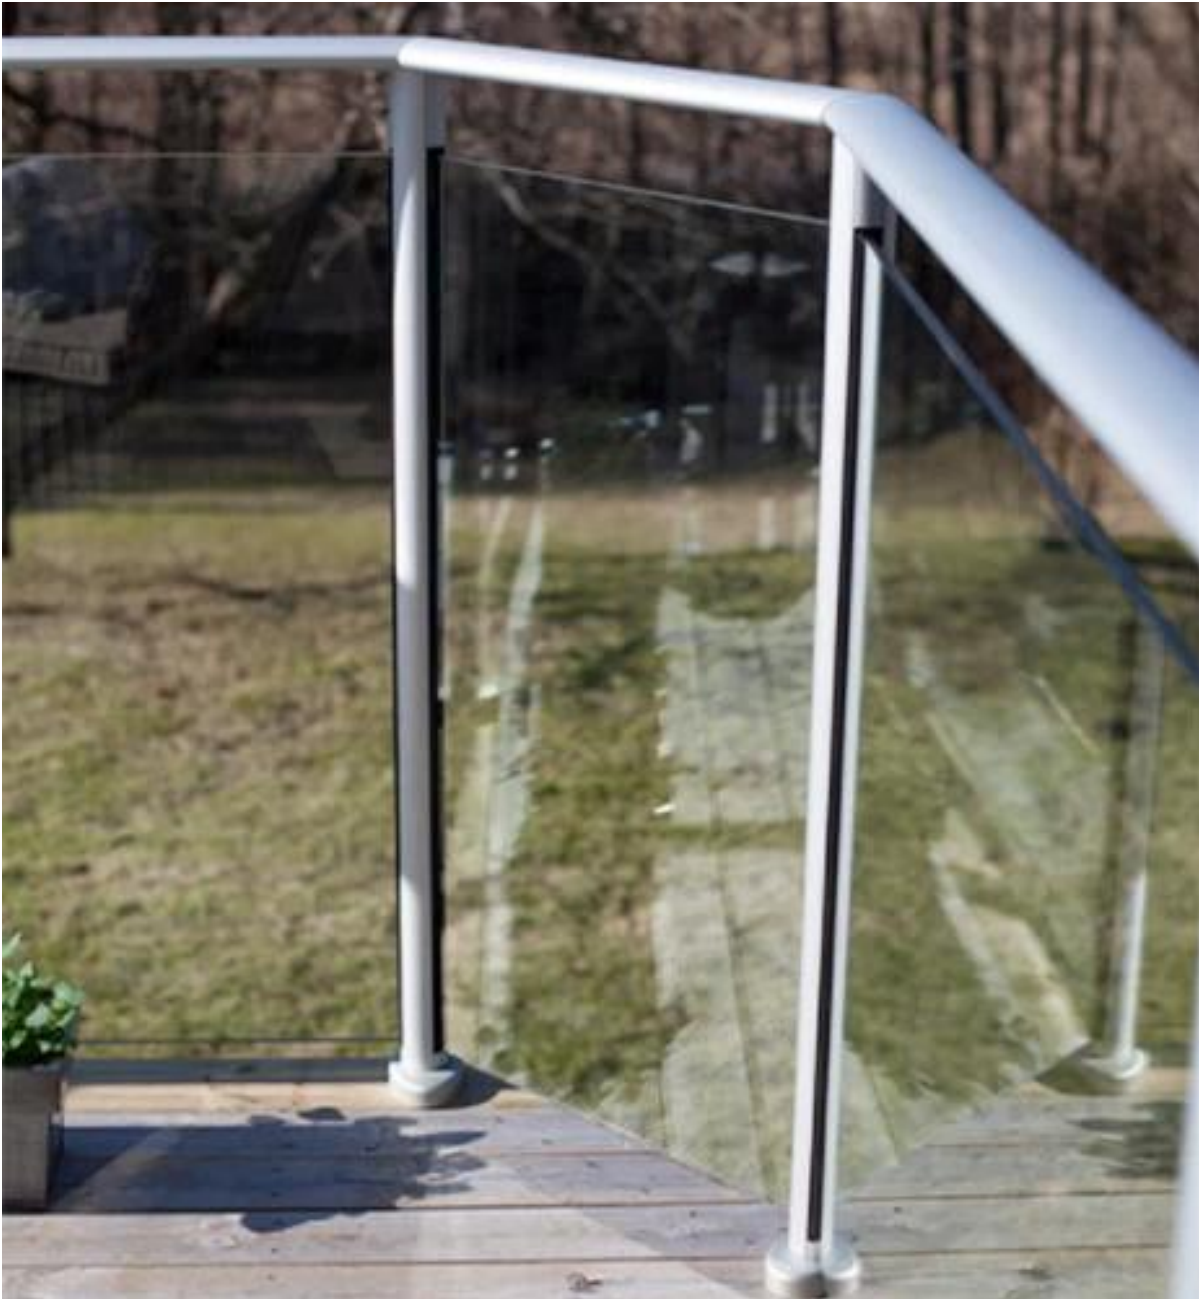

[Quiénes somos, sistema de vidrio barandilla, barandilla de cristal al aire libre, pasamanos de escalera exterior, hardware valla de la piscina, alambre cuerda barandilla,por favor póngase en contacto conmigo sin dudarlo. Noticias, sistema de vidrio barandilla, barandilla de cristal al aire libre, pasamanos de escalera exterior, hardware piscina cerca, alambre cuerda de la barandilla, También se puede saber más acerca de nosotros.](#)