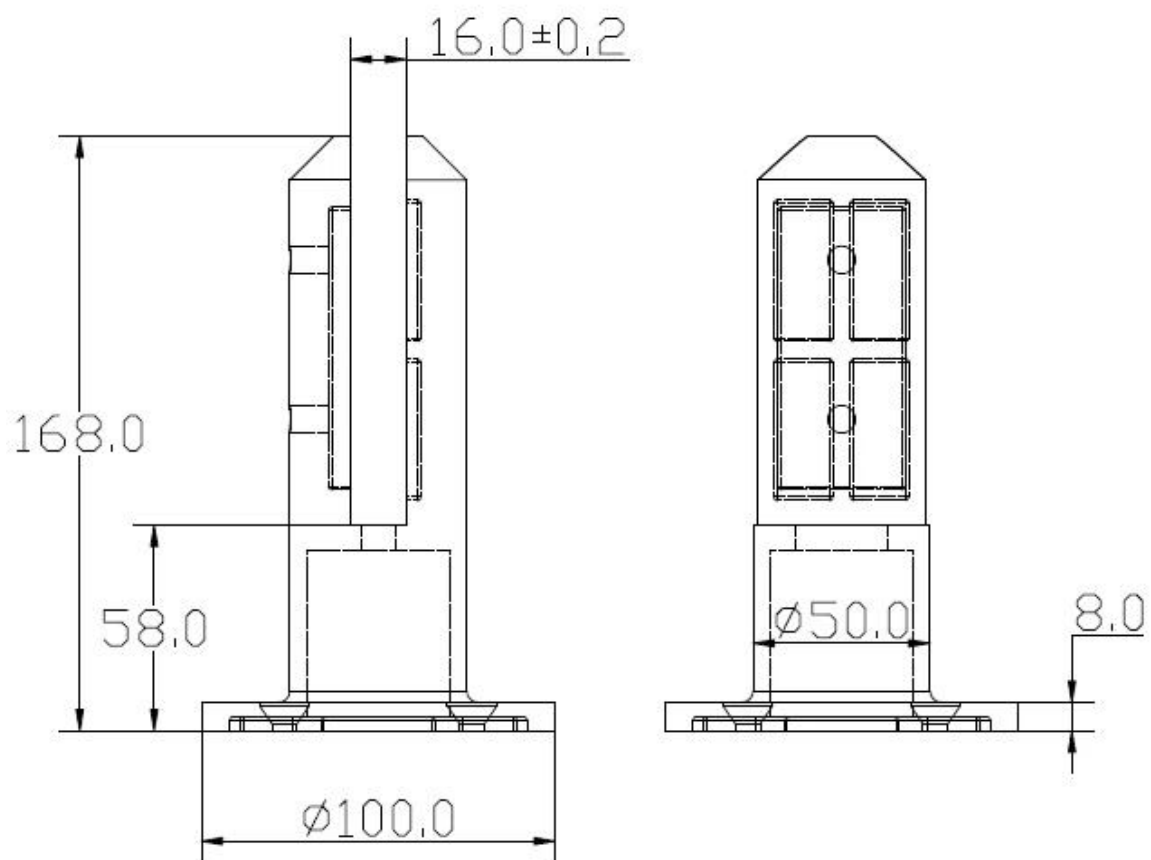

EE.UU. grifo de vidrio estándar de acero inoxidable para piscina

Estos son los más de uso común 4 diseños:

Placa base Plaza de espiga (SBM)

Núcleo de la Plaza de espiga de perforación (SMC)

Placa base redonda grifo (RBM)

Espiga de perforación de núcleo redondo (RCM)

Dibujo y foto de SBM

Dibujo y foto de la GBR

Dibujo y foto de SCM y CRM

Para obtener más información, por favor llame o envíeme un correo electrónico.

Tel: +86 13266706610