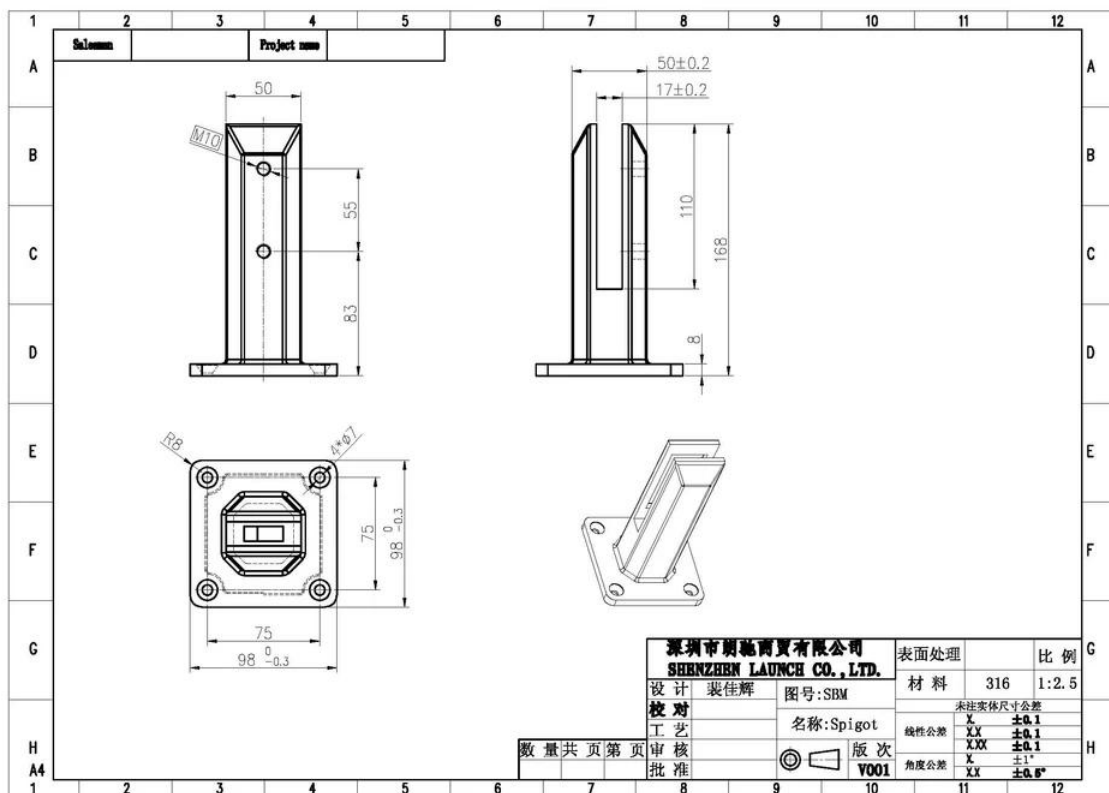

EE.UU. grifo de vidrio estándar de acero inoxidable para piscina

Estos son los más de uso común 4 diseños:

Placa base Plaza de espiga (SBM)

Núcleo de la Plaza de espiga de perforación (SMC)

Placa base redonda grifo (RBM)

Espiga de perforación de núcleo redondo (RCM)

Dibujo y foto de SBM

Dibujo y foto de la GBR

Dibujo y foto de SCM y CRM

Para obtener más información, por favor llame o envíeme un correo electrónico.

Tel: +86 13266706610