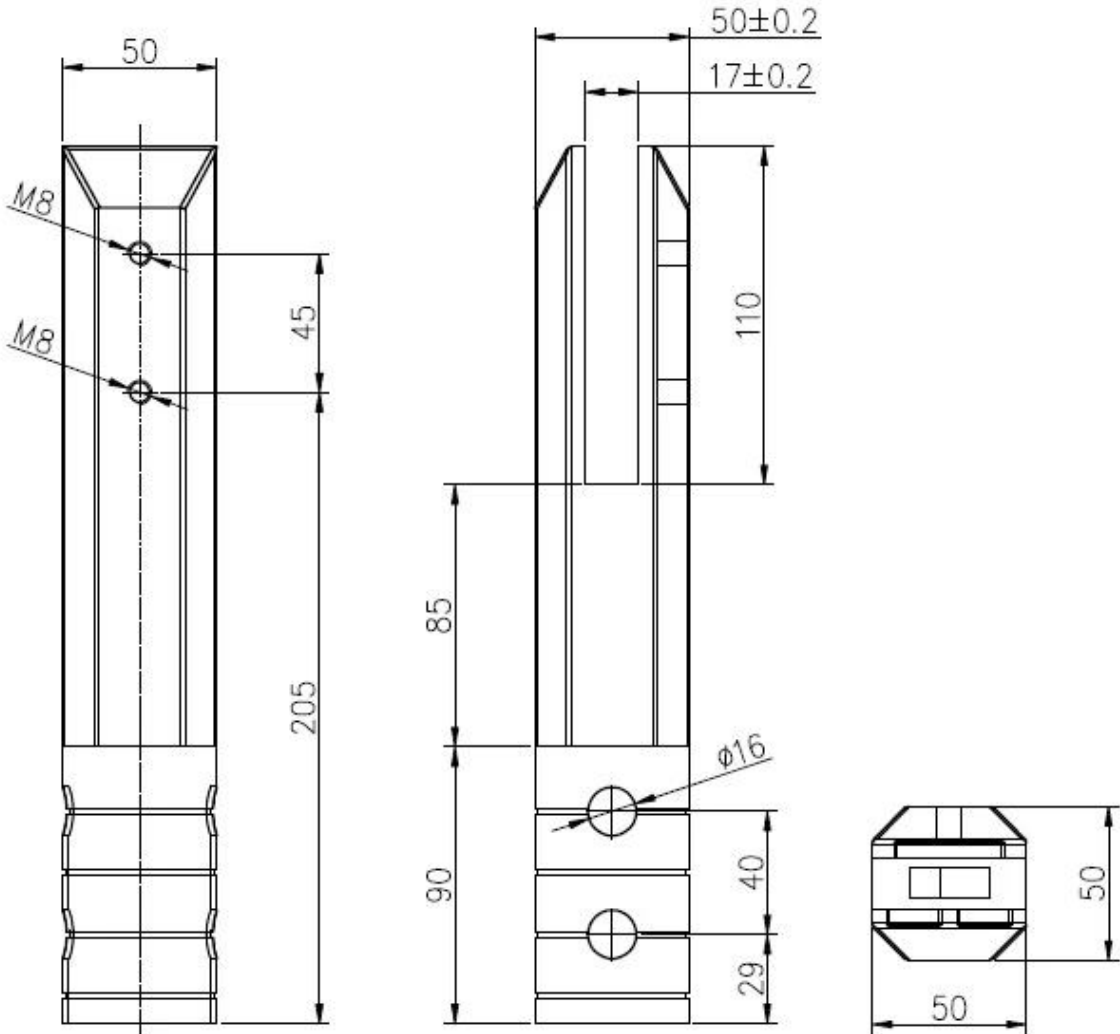

EE.UU. grifo de vidrio estándar de acero inoxidable para piscina

Estos son los más de uso común 4 diseños:

Placa base Plaza de espiga (SBM)

Núcleo de la Plaza de espiga de perforación (SMC)

Placa base redonda grifo (RBM)

Espiga de perforación de núcleo redondo (RCM)

Dibujo y foto de SBM

Dibujo y foto de la GBR

Dibujo y foto de SCM y CRM

Para obtener más información, por favor llame o envíeme un correo electrónico.

Tel: +86 13266706610