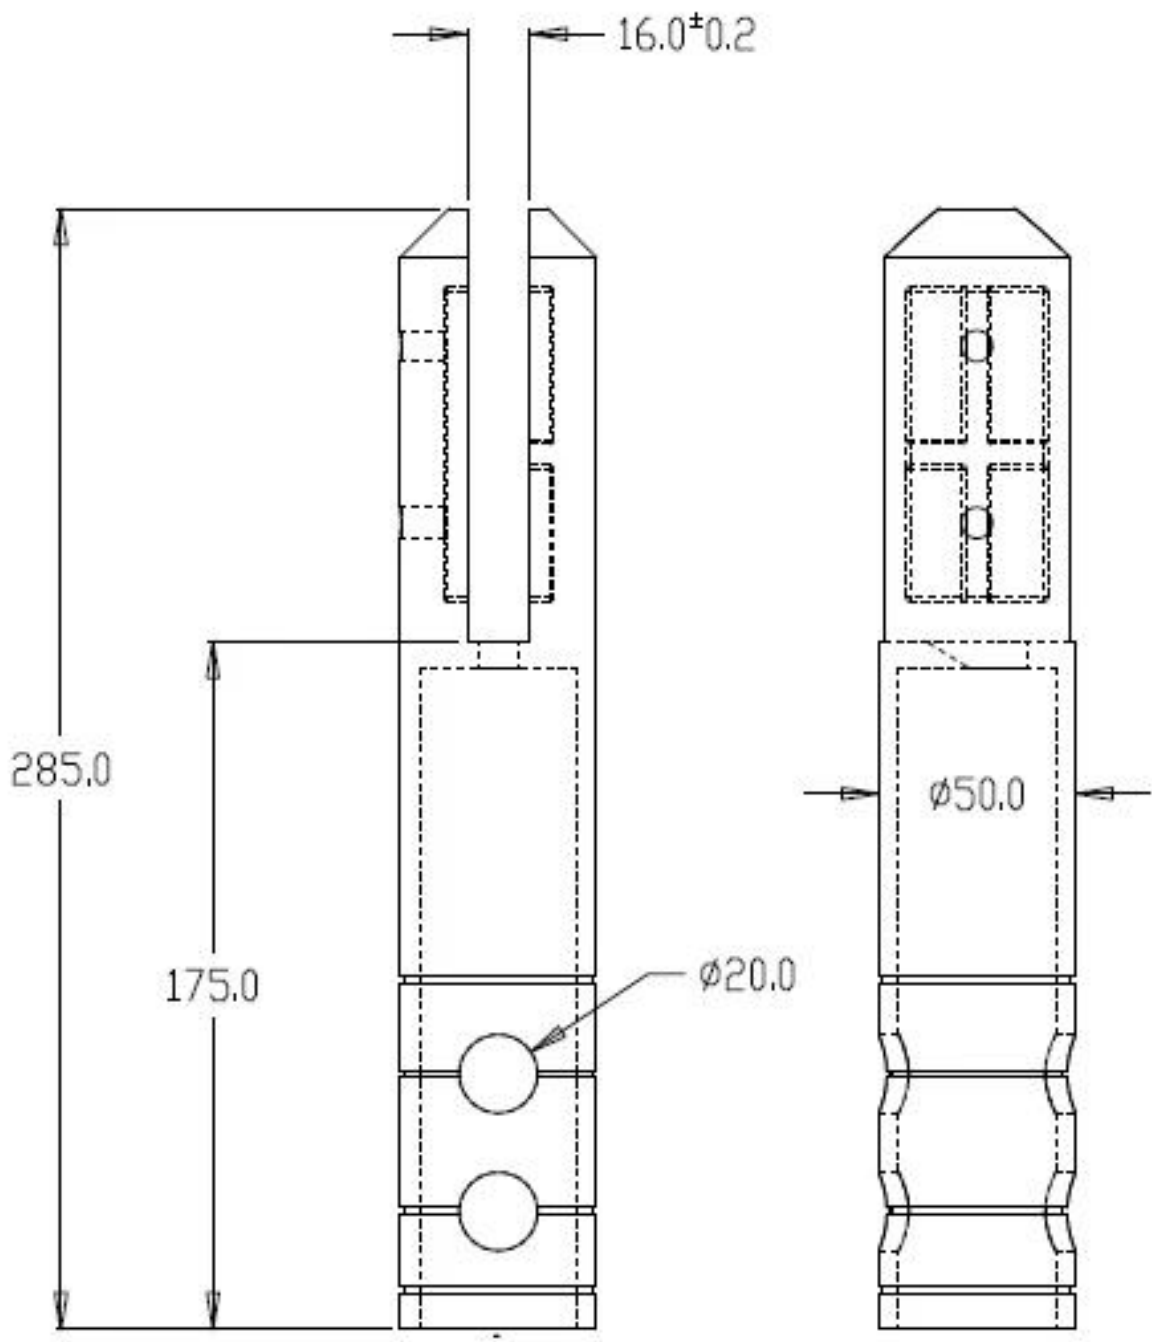

EE.UU. grifo de vidrio estándar de acero inoxidable para piscina

Estos son los más de uso común 4 diseños:

Placa base Plaza de espiga (SBM)

Núcleo de la Plaza de espiga de perforación (SMC)

Placa base redonda grifo (RBM)

Espiga de perforación de núcleo redondo (RCM)

Dibujo y foto de SBM

Dibujo y foto de la GBR

Dibujo y foto de SCM y CRM

Para obtener más información, por favor llame o envíeme un correo electrónico.

Tel: +86 13266706610