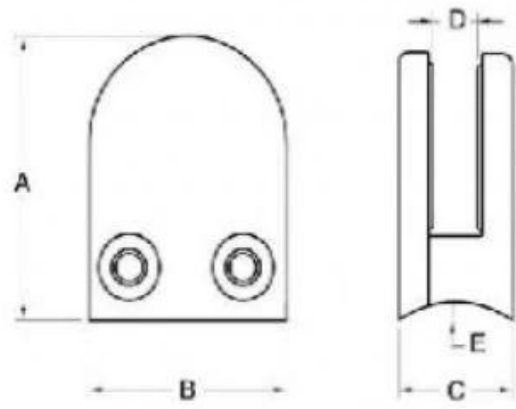

Presentacion de producto

Nuestro color estándar, abrazadera de vidrio plateada

Abrazadera de vidrio negro

KEBIL 科比奥®

Abrazadera de vidrio de madera

Dibujo técnico

Model No.	A	B	C	D	E
G103	50	40	22	8	0
G103R	52	40	22	8	R-21.5