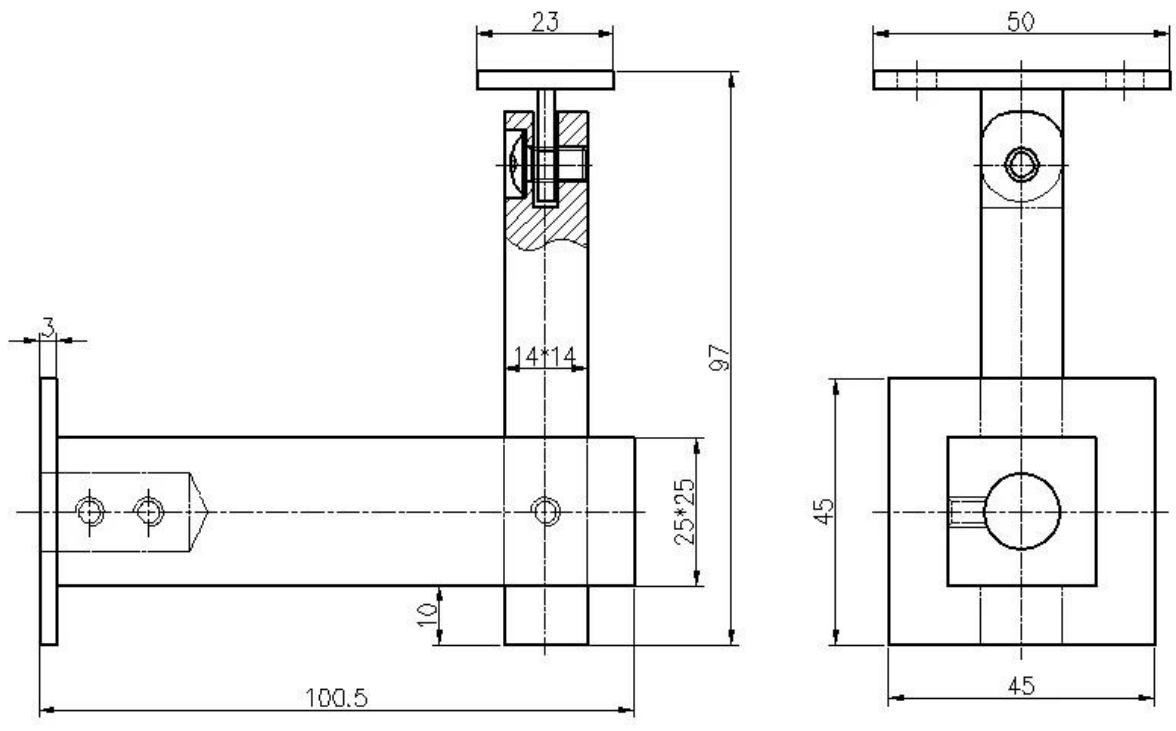

Soportes de barandilla de acero inoxidable para montaje en pared

P712 Especificaciones de los soportes de la barandilla de acero inoxidable para montaje en pared:

Material: acero inoxidable 304 o 316

Acabado: satinado / espejo pulido

Montado a la pared (la pared puede ser de concreto o madera)

Montado en el panel de vidrio también disponible, el extremo de montaje puede adaptarse a medida para ese uso

Soporte de pasamanos de escalera flexible

Fotos del proyecto de soporte de soporte cuadrado de la barandilla de la pared para la barandilla de la tubería cuadrada:

Panel de vidrio que monta el soporte cuadrado de la barandilla para la barandilla de la tubería cuadrada: