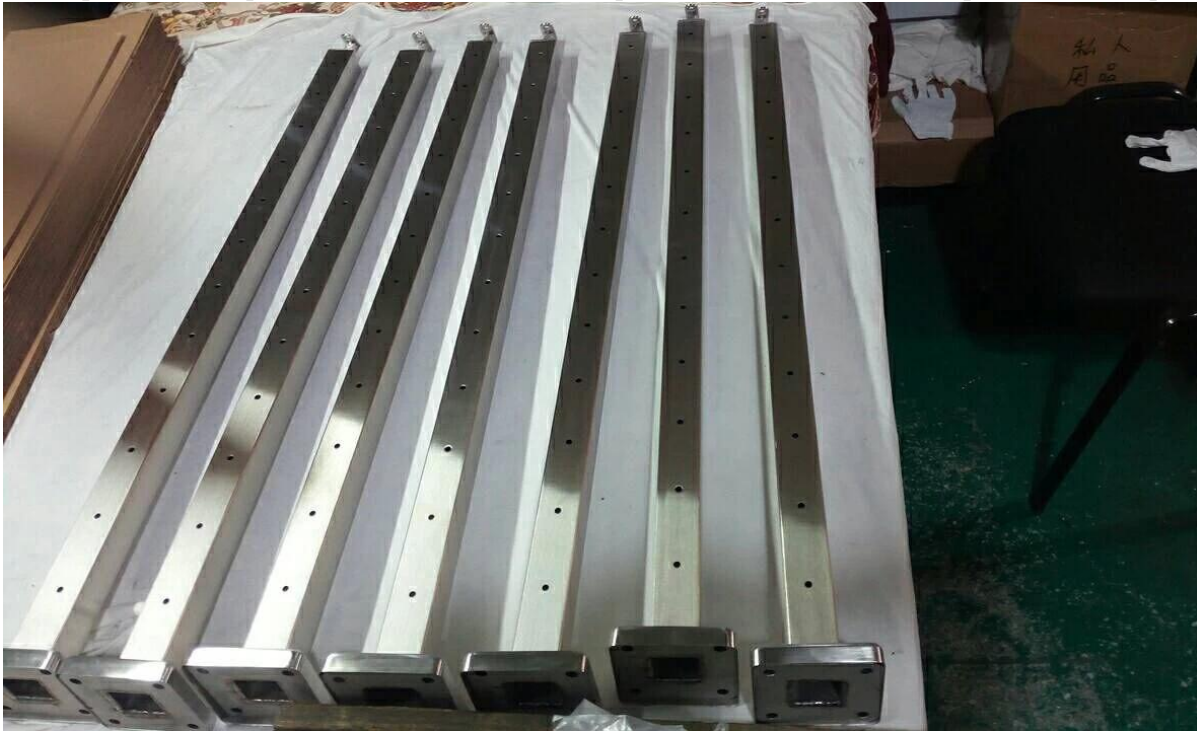

Accesorios de acero inoxidable de alta calidad al por mayor [Hardware de barandilla de cable](#)

Descripción del producto

Producto Mayo	Venta al por mayor de alta calidad accesorios de acero inoxidable Cable Rail Hardware
Material	Acero inoxidable 316 / acero inoxidable 304
Terminar	Espejo pulido / satinado cepillado
Cable Barandilla Hardware que brindamos	1) Cable tensor 2) Cable / wire cuerda - 3 mm, 4 mm, 5 mm, 6 mm 3) poste de la barandilla - poste cuadrado o redondo enviar 4) Hidráulico rizador podría venderse como un kit o vendido individually
Solicitud	Piso interior y exterior, balcón, barandilla de cable cubierta
Listo para instalar	Sí
Plazo de pago	PayPal, West Union, T / T
MOQ	No limitado, podría ordenar según su requisito de trabajo.
detalles del empaque	Bolso de burbuja - caja de cartón - caja de cartón - palet O embalaje como requisitos de los clientes
OEM y & Servicio ODM	Disponible
Inspección de fábrica	Disponible
Samplio	Disponible antes de la orden

Detalles de hardware de barandilla de cable

- 1) tensor de cable
 - Vario molde para que elijas
 - Para cable de 3 mm, 4 mm, 5 mm, 6 mm
 - Puede instalar en madera, hormigón y poste de acero

T801

T802

T804

T803

T805

T807 A

2) cable / cuerda de alambre

-Cable diámetro: 3 mm, 4 mm, 5 mm, 6 mm

-Puede cortar longitud según el requisito del cliente

3) Poste de la barandilla para barandilla de cable

- Poste cuadrado: 50x50x1.5 mm, altura de 1000 mm, con soporte para pasamanos y cubierta de la base, perforación previa de los orificios en el poste, tubo de 50x25 mm para el riel superior

-Round post: diameter 50.8x1.5mm, 1000mm de altura, con soporte para pasamanos y cubierta de la base, perforar previamente los orificios en el poste, diámetro de tubo de 50,8 mm para el riel superior

- 4) Hidráulico rizador
-Para apretar el cable