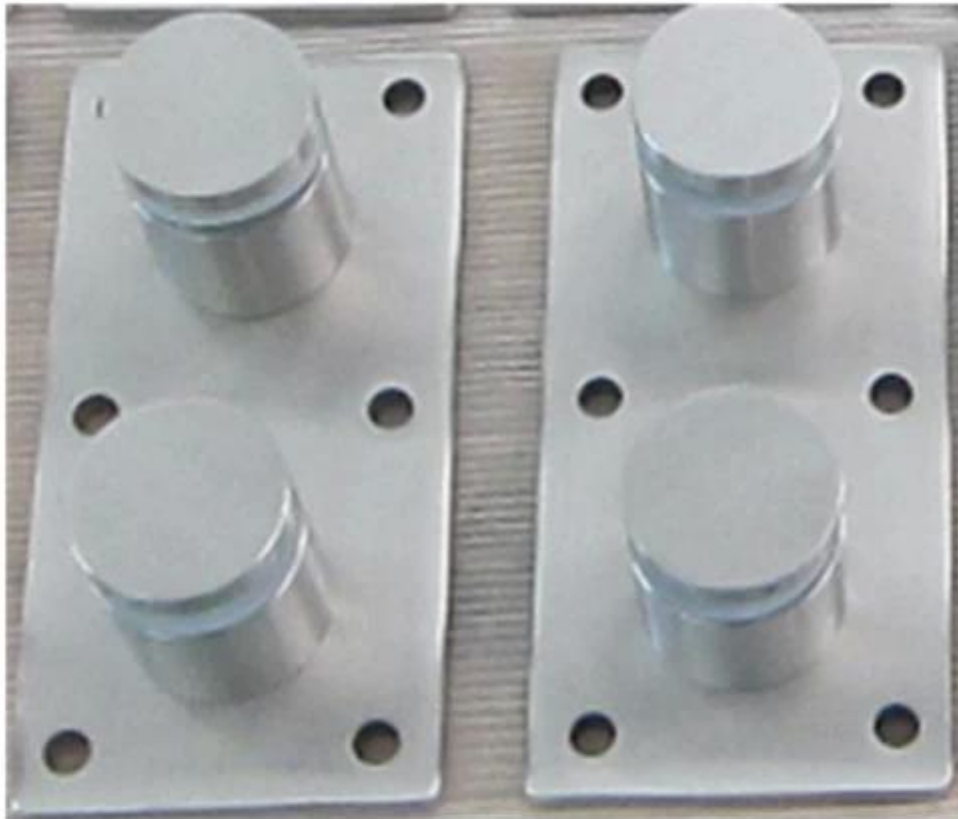

glass standoff SF-30

Pic Proyecto