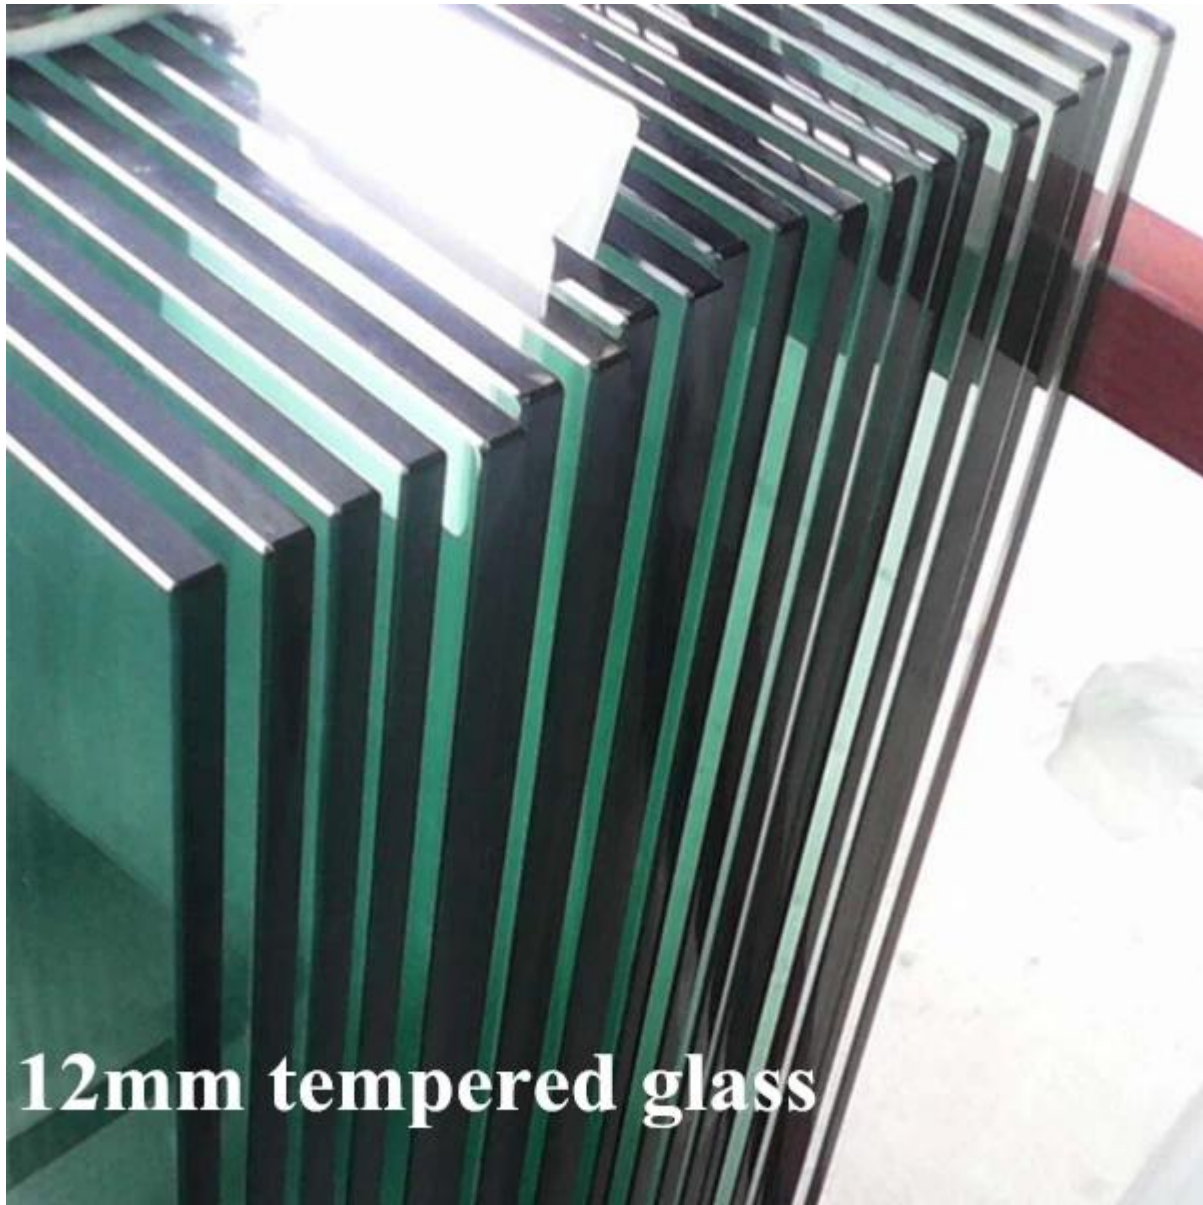

barandilla de balcón y lacados en blanco vidrio de aluminio, con cubierta protectora en la parte superior no hay pasamanos. Se ve hermoso y le da una visión clara.

pasamano poste de aluminio

- material de aluminio 6063 T5
- recubrimiento en polvo de diferentes colores, blanco, negro, gris, plata, etc.
- con la placa de base Weled & cubierta de la base
- con tapa en la parte superior
- con canales de plástico para sujetar el vidrio
- para el vidrio de espesor 10-12mm
- la altura puede ser de 1100 mm a 1500 mm, según el requisito de clientes

vidrio templado de 12 mm

- vidrio templado claro
- tamaño 1000 * 1200 mm, o según sus dimensiones sitio
- 12 mm de espesor
- con los bordes seguros

12mm tempered glass

Nos puede enviar su balcón o las dimensiones de la cubierta, vamos a trabajar a cabo citas estimada dentro de 24 horas.