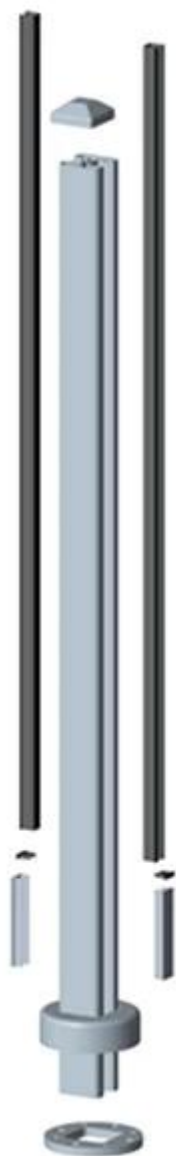

tija de aluminio aplicada para el balcón al aire libre

tipo redondo

Material: aluminio 6063 T5

Acabado: anodizado, polvo Revestimiento

dimensión: Dia50 * 3 mm, 1265mm de alto o según sus requirements

diferentes tipos de puestos disponibles: Ida posterior, redondo de 2 vías de 180 grados, redondo de 2 vías de 90 grados, redondo de 2 vías de 135 grados

tipo cuadrado

Material: aluminio 6063 T5

Acabado: anodizado, recubrimiento podwer

dimensión: 50 * 50 * 3 mm, 1265mm de alto o según sus requisitos

diferentes tipos de puestos disponibles: cuadrados de una manera posterior, cuadrado de 2 vías de 180 grados,

cuadrada de 2 vías de 90 grados, cuadrada de 2 vías de 135 grados

Square 1 way

**Square 2 way
180 degree**

**Square 2 way
135 degree**

**Square 2 way
90 degree**

**un conjunto de poste including cubierta, base, cubierta & amp;
Presione el inserto**