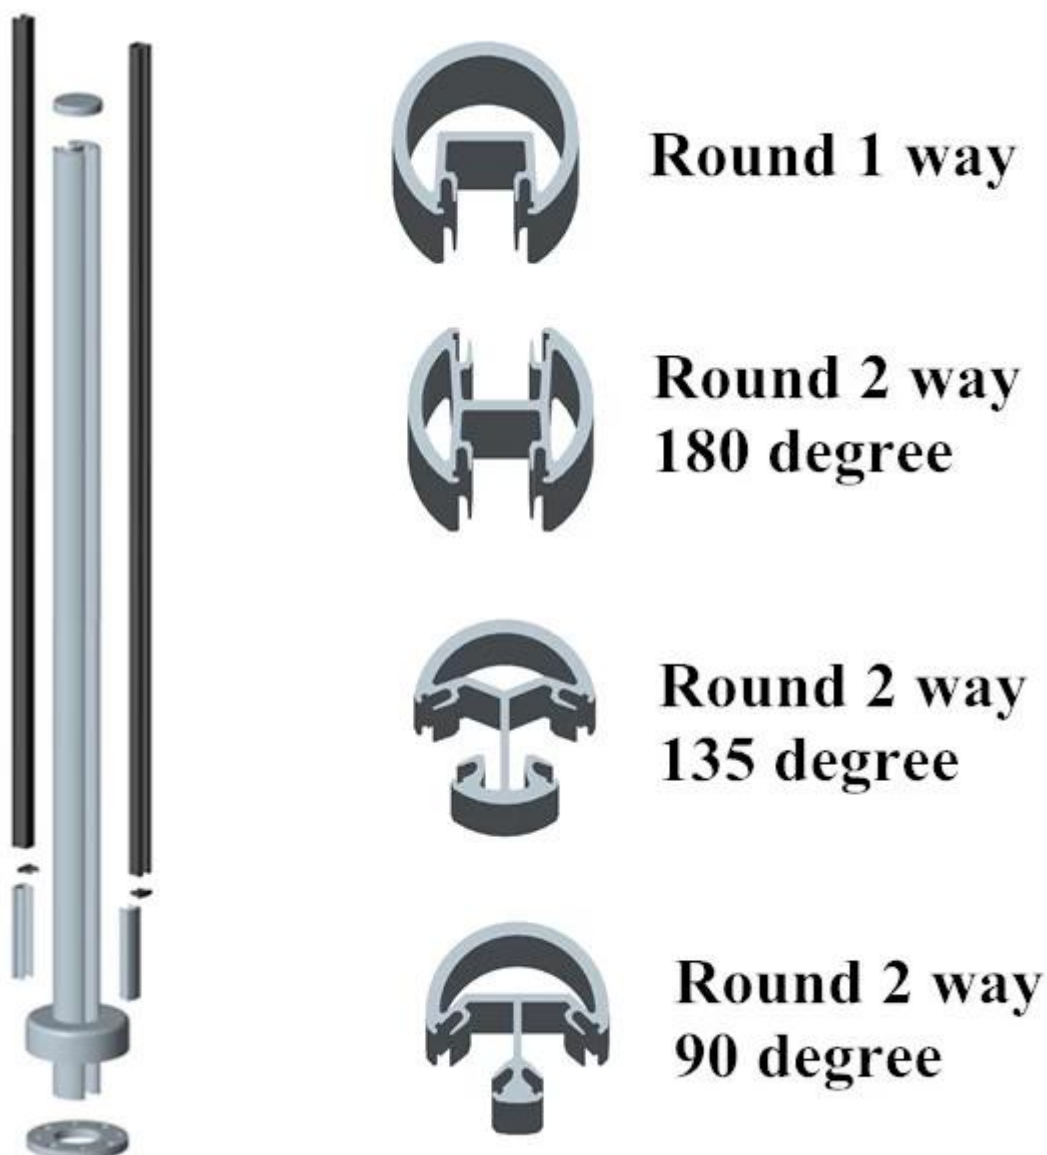

tija de aluminio aplicada para el balcón al aire libre

tipo redondo

Material: aluminio 6063 T5

Acabado: anodizado, polvo Revestimiento

dimensión: Dia50 * 3 mm, 1265mm de alto o según sus requirements

diferentes tipos de puestos disponibles: Ida posterior, redondo de 2 vías de 180 grados, redondo de 2 vías de 90 grados, redondo de 2 vías de 135 grados

tipo cuadrado

Material: aluminio 6063 T5

Acabado: anodizado, recubrimiento podwer

dimensión: 50 * 50 * 3 mm, 1265mm de alto o según sus requisitos

diferentes tipos de puestos disponibles: cuadrados de una manera posterior, cuadrado de 2 vías de 180 grados,

cuadrada de 2 vías de 90 grados, cuadrada de 2 vías de 135 grados

Square 1 way

**Square 2 way
180 degree**

**Square 2 way
135 degree**

**Square 2 way
90 degree**

**un conjunto de poste including cubierta, base, cubierta & amp;
Presione el inserto**