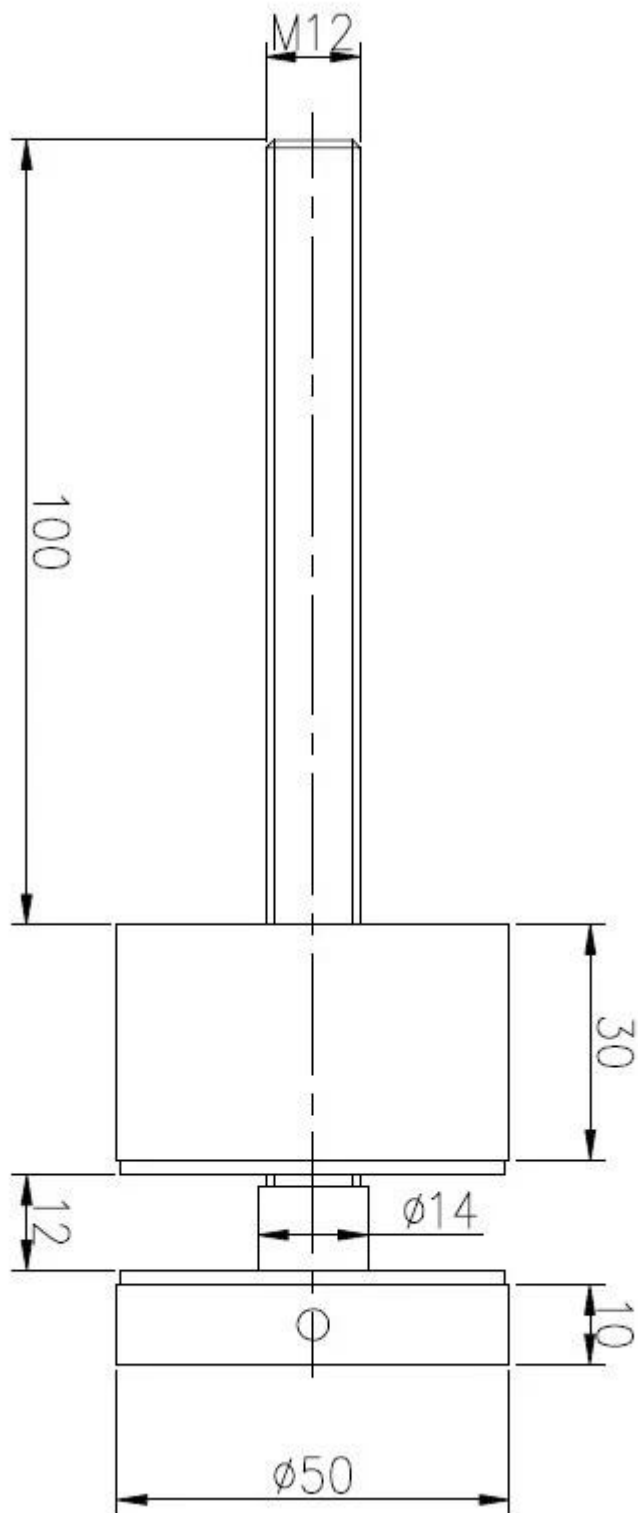

demostración del producto

cepillado y acabado de espejo
enfrentamiento para hormigón

[barandilla de vidrio sin marco con empate para el balcón hecho en China](#)