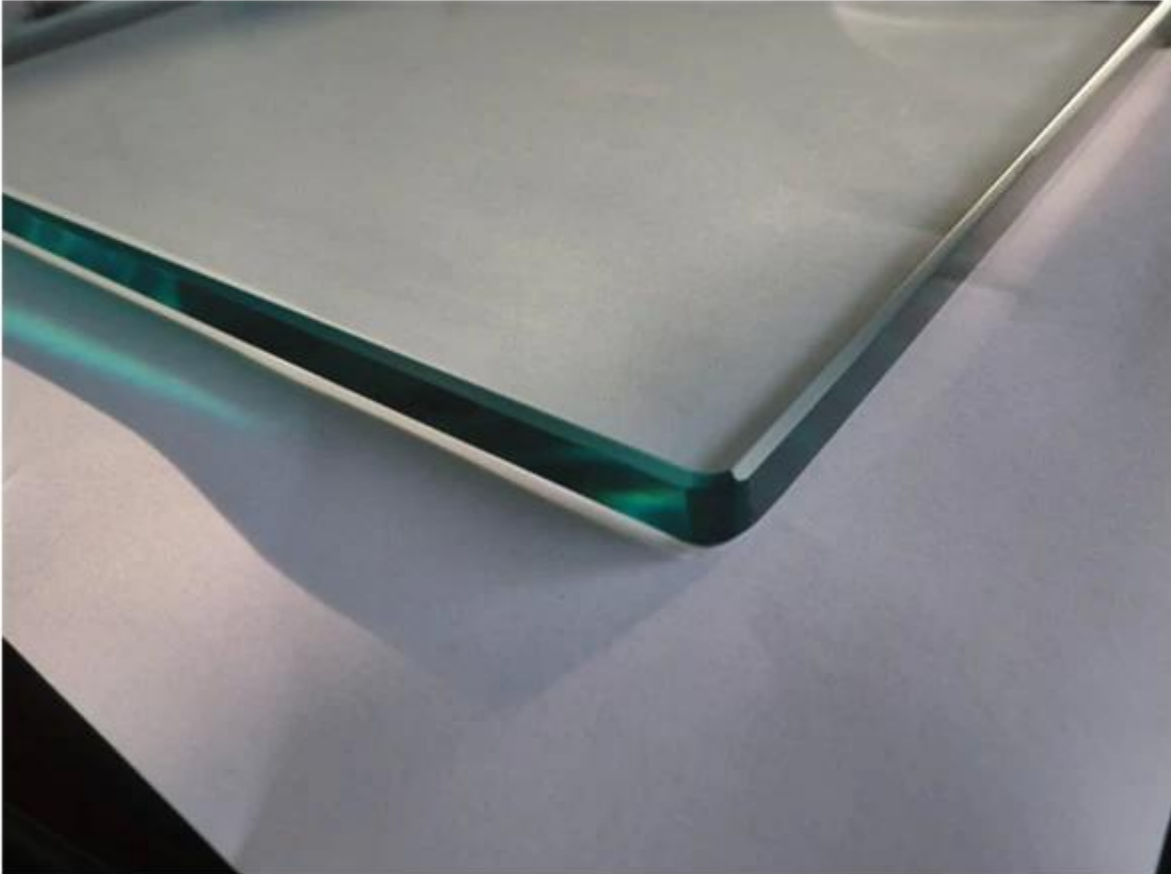

barandilla de vidrio de acero inoxidable con separador de cristal

10-19mm Temepred barandilla de vidrio con hardware & nbsp enfrentamiento; hace que todas las actividades de todo el balcón, escalera, piscina esgrima visible.

panel de vidrio templado con bordes pulidos

especificación para enfrentamiento de vidrio

product name	glass balustrade standoff
type1	glass standoff for concrete
type2	glass standoff for wood
material	SS316/304 grade
finish	brushed and mirror
glass thickness	10-19mm
application	stair,balcony and pool fence
techonology	CNC machining
net weight	about 06kg
dimension	main body:50*30mm;cap:50*10mm with M12*120 bolt
MOQ	1pc
country	China
delivery method	by air,by DHL,UPS,FedEx,by sea