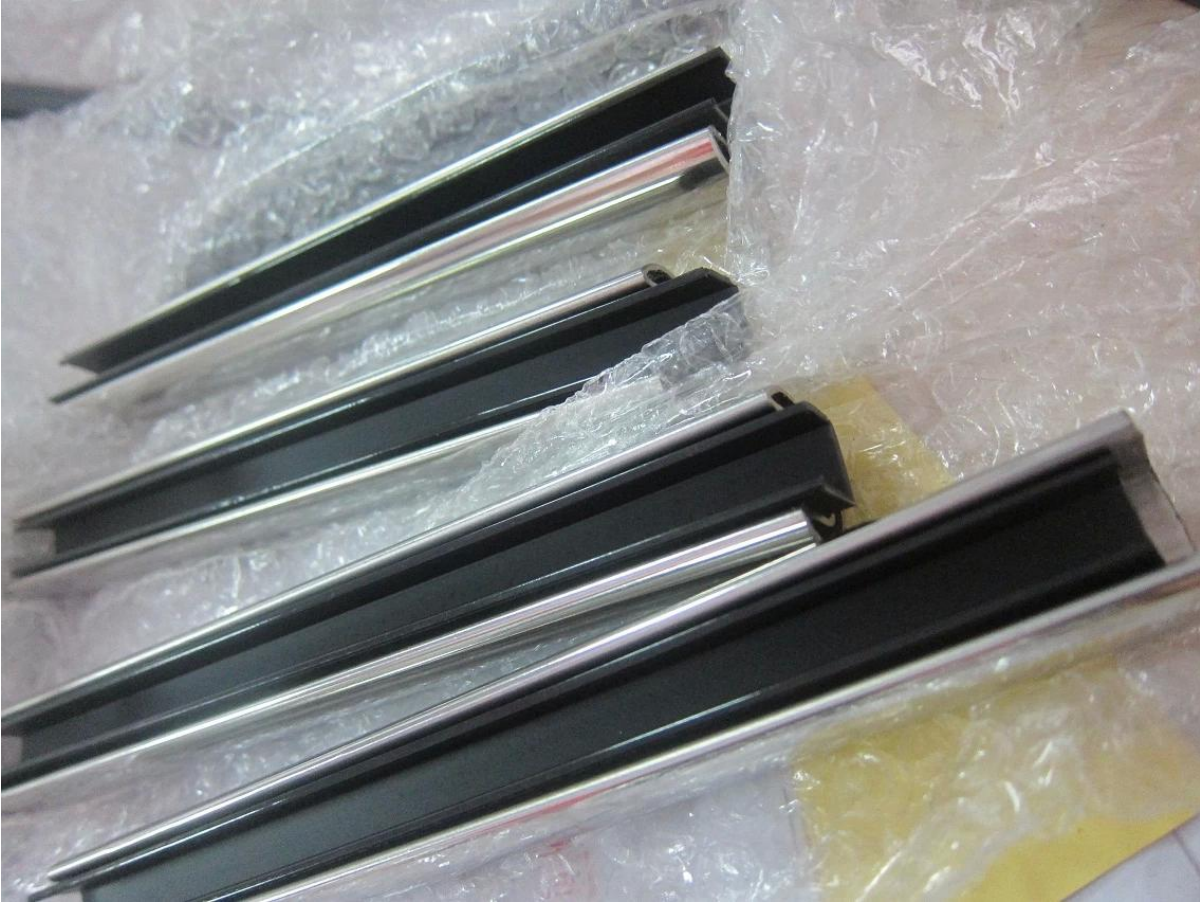

vidrio de feneing balcón escalera piscina con canal de riel superior de acero inoxidable

1 carril superior de vidrio sin marco barandillas acero inoxidable canal,

KEBIL 科比奥®

20*25mm slot handrail

5.8 m per length

180 degree joiner

90 degree joiner

Vertical adjustable joiner

Horizontal I adjustable joiner

Wall to handrail joiner

End cap

2. carril superior del vidrio frameless barandillas acero inoxidable canal Especificaciones,

Material	acero inoxidable 316L
Acabado	Cepillado o pulido espejo
Dimensión	1. Round forma: diámetro de 25,4 mm, ranura 14 * 14 m m, 5,8 metros por longitud, o según su requisito. 2. cuadrado: 25 * 20mm, ranura 14 * 14 m m, 5,8 metros por longitud, o según su requisito.
Espesores de cristal	10-13.52 mm
Rmontaje de ALLs	180 grados conector de 90 grados conector de pared para soporte del conector de carril, casquillo de extremo,
Position	cubierta de barandillas, Porche barandillas, pasamano del balcón, pasamano de cristal frameless de la espita, piscina valla pasamanos etcetera.