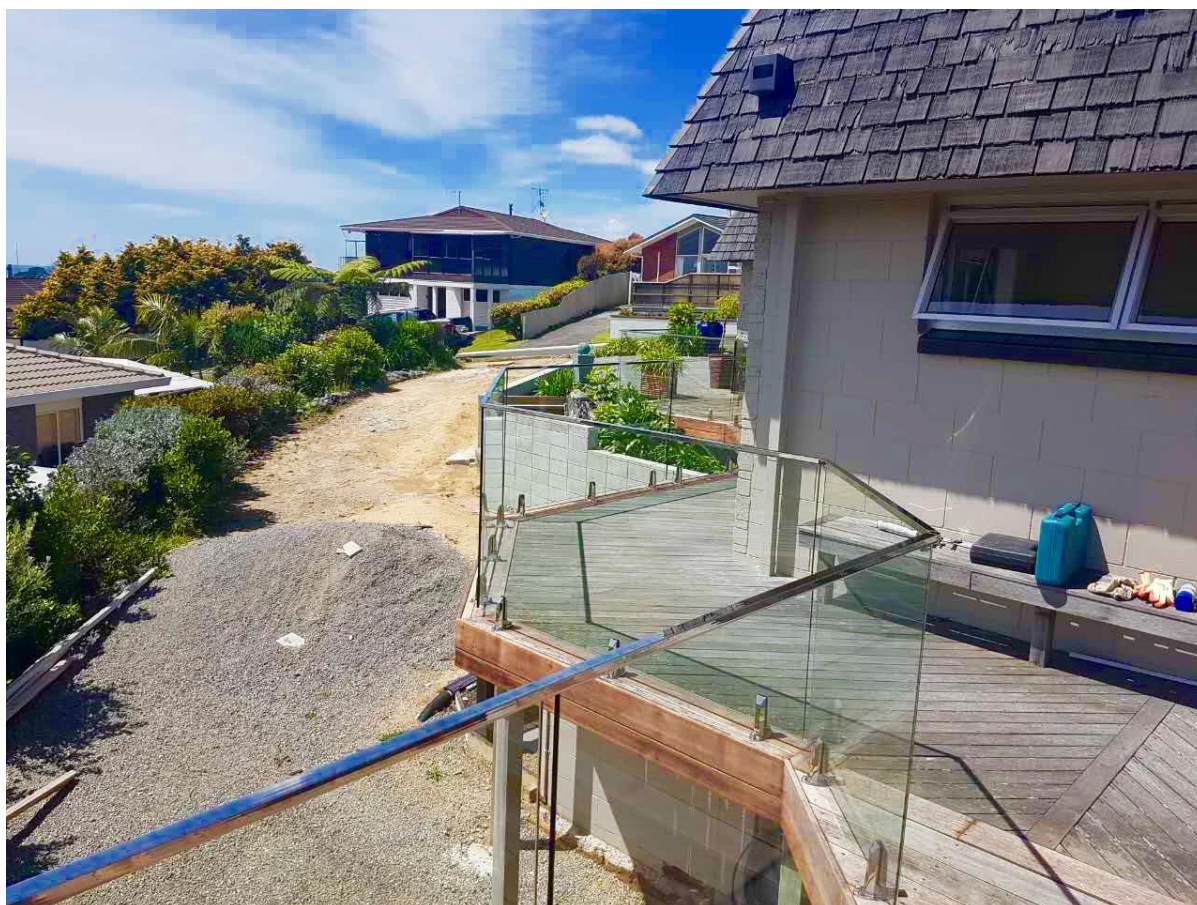

vidrio de feneing balcón escalera piscina con canal de riel superior de acero inoxidable

1 carril superior de vidrio sin marco barandillas acero inoxidable canal,

KEBIL 科比奥®

20*25mm slot handrail

5.8 m per length

Material	acero inoxidable 316L
Acabado	Cepillado o pulido espejo
Dimensión	1. Round forma: diámetro de 25,4 mm, ranura 14 * 14 m m, 5,8 metros por longitud, o según su requisito. 2. cuadrado: 25 * 20mm, ranura 14 * 14 m m, 5,8 metros por longitud, o según su requisito.
Espesores de cristal	10-13.52 mm
Rmontaje de ALLs	180 grados conector de 90 grados conector de pared para soporte del conector de carril, casquillo de extremo,
Position	cubierta de barandillas, Porche barandillas, pasamano del balcón, pasamano de cristal frameless de la espita, piscina valla pasamanos etcetera.

2). la espita de cristal [void \(0\)](https://www.void.com); / * [1487319813881](https://www.void.com) * / + Carril superior al aire libre
barandilla de vidrio de cubierta:

3). separador de vidrio + tapa carril pasamano de la escalera interior de vidrio: