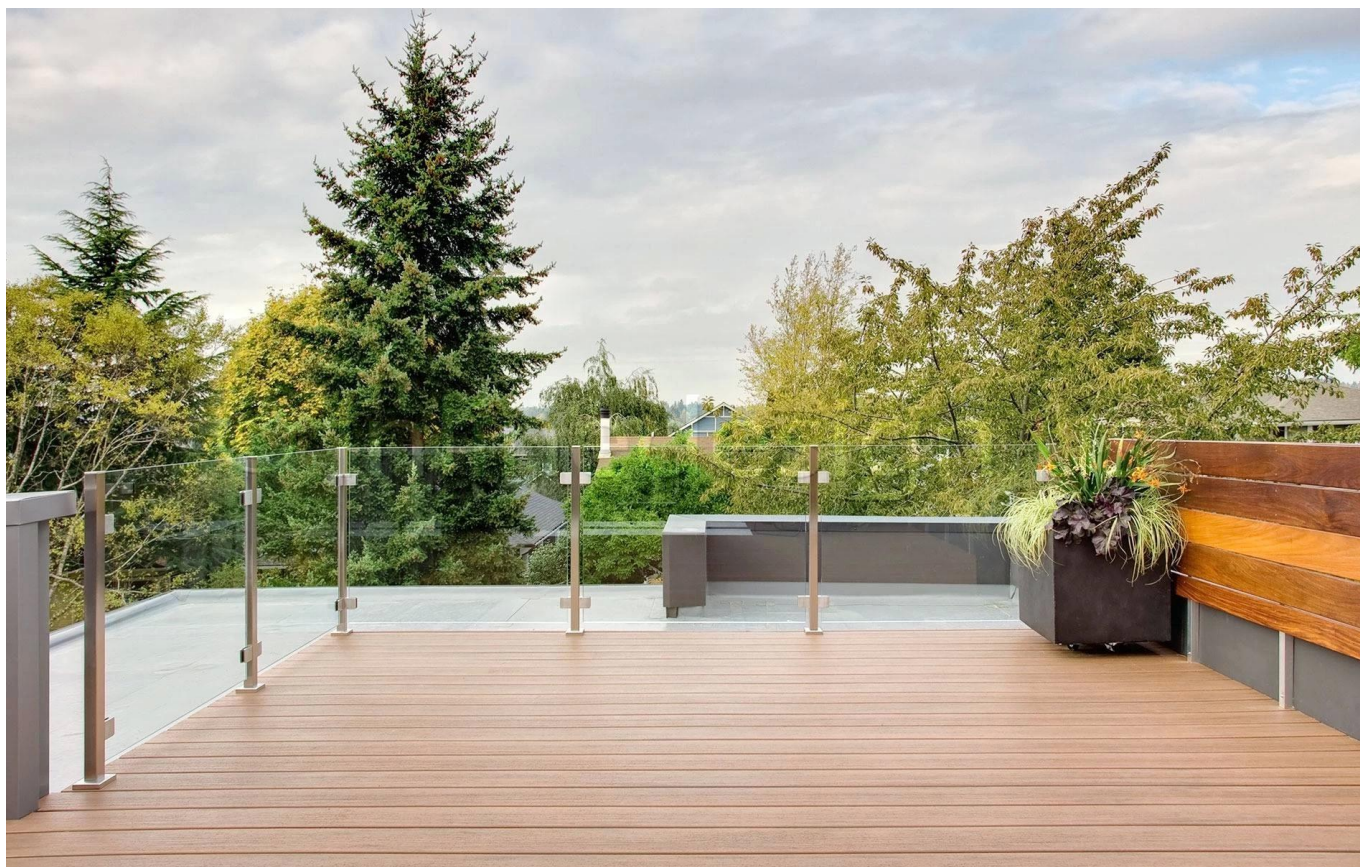

Poste de la barandilla para el balcón moderno

1. Material: acero inoxidable 304/316
2. Acabado: satinado o espejo pulido
3. barandilla redonda del poste: tamaño del poste: diámetro 50.8mm
Pasamanos tamaño: dia 50.8mm
4. puesto cuadrado Barandilla Tamaño: 50 * 50 * 1.5mm
Corredizo tamaño: 50 * 25 * 1.5mm
5. 1100mm de alto, o según su requirement

puesto disponible

- Correo unidireccional
- 2 vías 180 grados post
- Puesto de 90 grados de 2 vías

LCH-106

[Por favor, siéntase libre de Ct nosotros si usted está interesado.](#)

Email: sales03@launch-china.cn