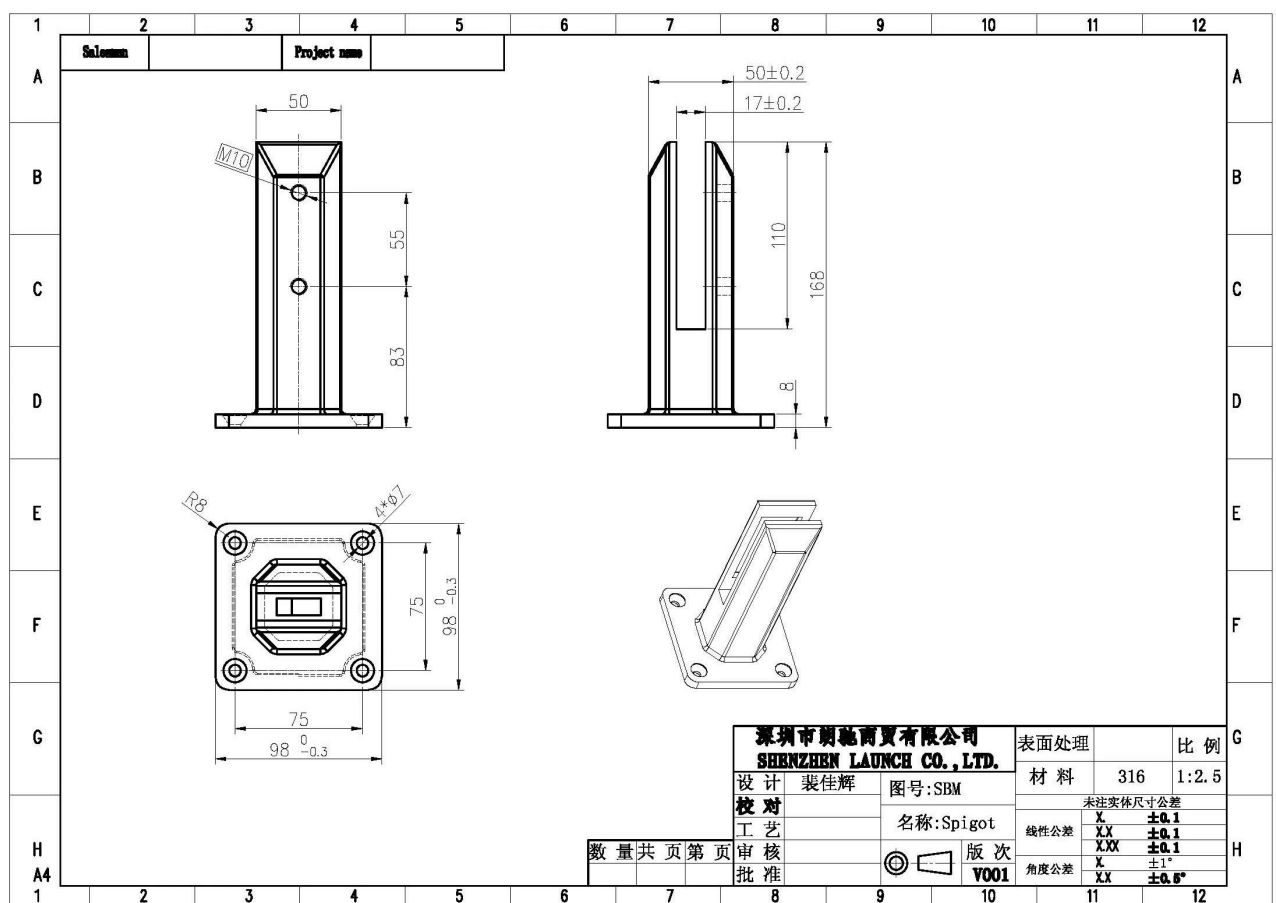

Color negro mediante galvanoplastia. Espiga cuadrada de vidrio dúplex 2205 de alta calidad para cercas de piscinas de vidrio sin marco o barandas de balcones de vidrio.

Características de la espiga de vidrio de acero inoxidable de color negro -

- Material: dúplex 2205
- Acabado: galvanoplastia color negro.
- 168 mm de altura
- MOQ 10-50 piezas
- Modelo: SBM

Dibujo de color negro dúplex cuadrado de vidrio 2205.

Fotos de color negro dúplex 2205 espiga de vidrio cuadrada -

Detalles de embalaje para vidrio espiga
1 piezas en una espuma, luego en una caja blanca; 12 unidades en una caja de cartón
(estándar de exportación)