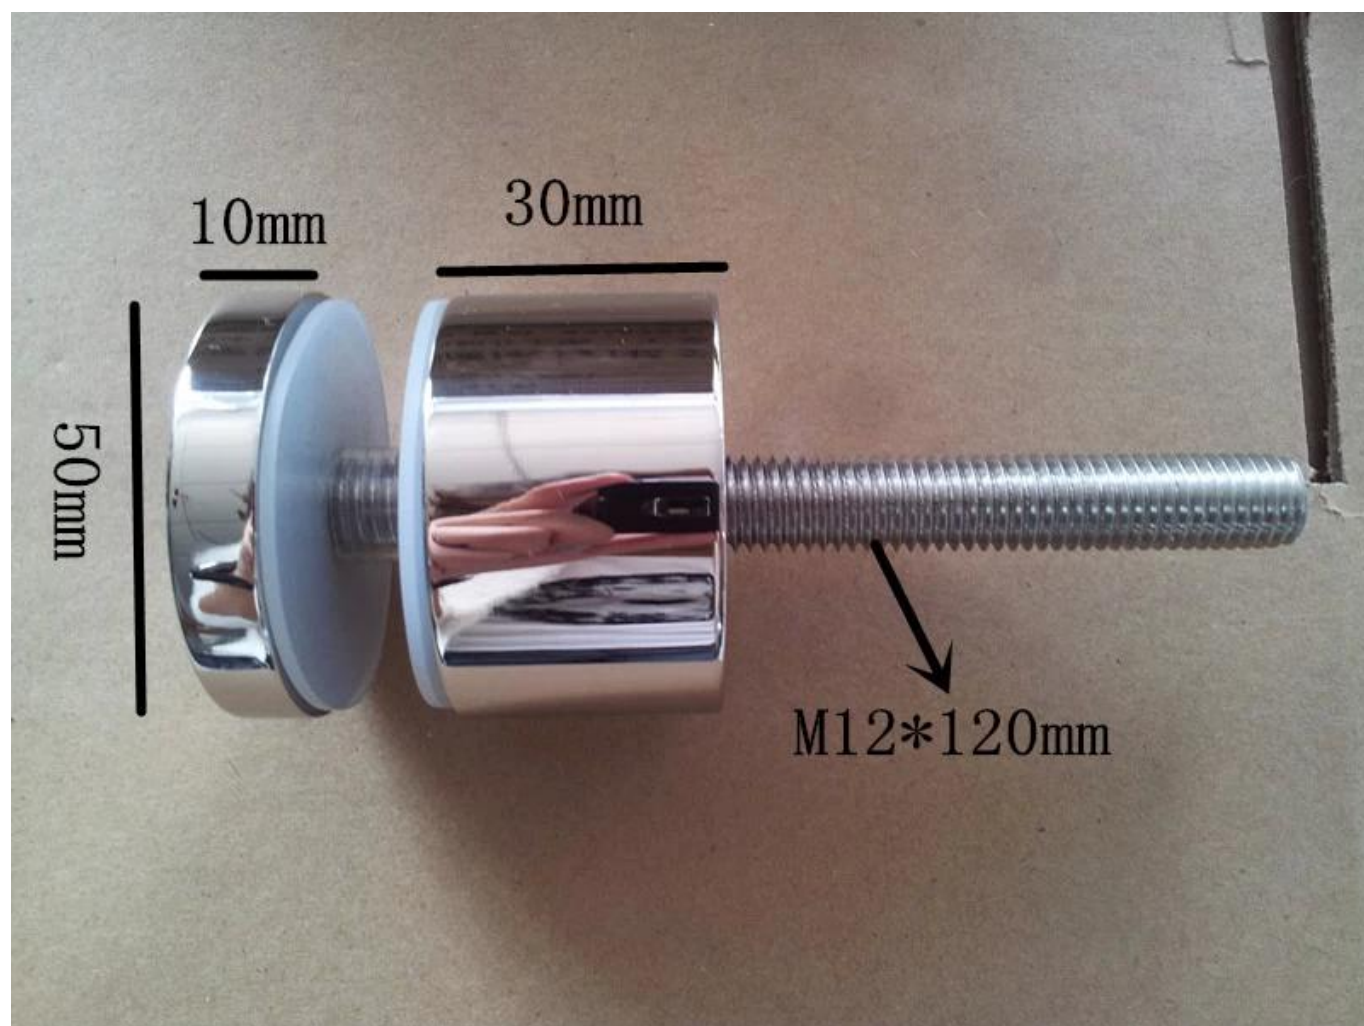

soporte de enfrentamiento de vidrio de acero inoxidable cepillado para barandillas de escaleras

especificaciones:

- Stock para entrega inmediata (por favor en contacto con nosotros para asegurarse de que se dispone de reservas)
- Para estrenar
- MOQ 10 PC
- 316 de acero inoxidable cepillado o pulido
- 2 pulgadas de diámetro para el vidrio 1/2 pulgadas
- dimensión según abajo dibujo

fotos para el soporte separador de vidrio de acero inoxidable cepillado para barandillas de escaleras

SF-50