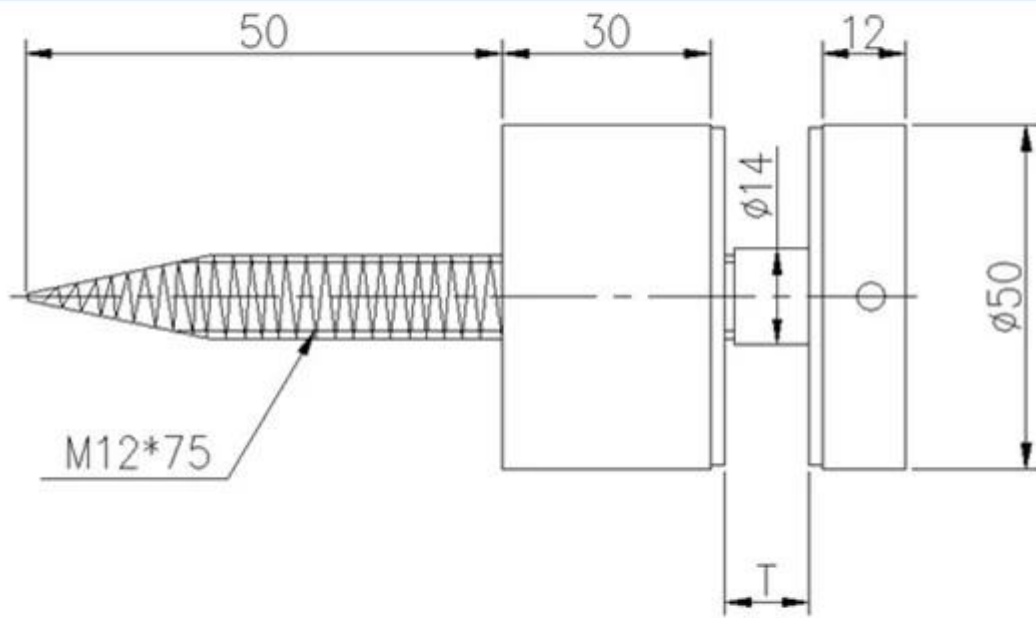

soporte de enfrentamiento de vidrio de acero inoxidable cepillado para barandillas de escaleras

especificaciones:

- Stock para entrega inmediata (por favor en contacto con nosotros para asegurarse de que se dispone de reservas)
- Para estrenar
- MOQ 10 PC
- 316 de acero inoxidable cepillado o pulido
- 2 pulgadas de diámetro para el vidrio 1/2 pulgadas
- dimensión según abajo dibujo

fotos para el soporte separador de vidrio de acero inoxidable cepillado para barandillas de escaleras

SF-50