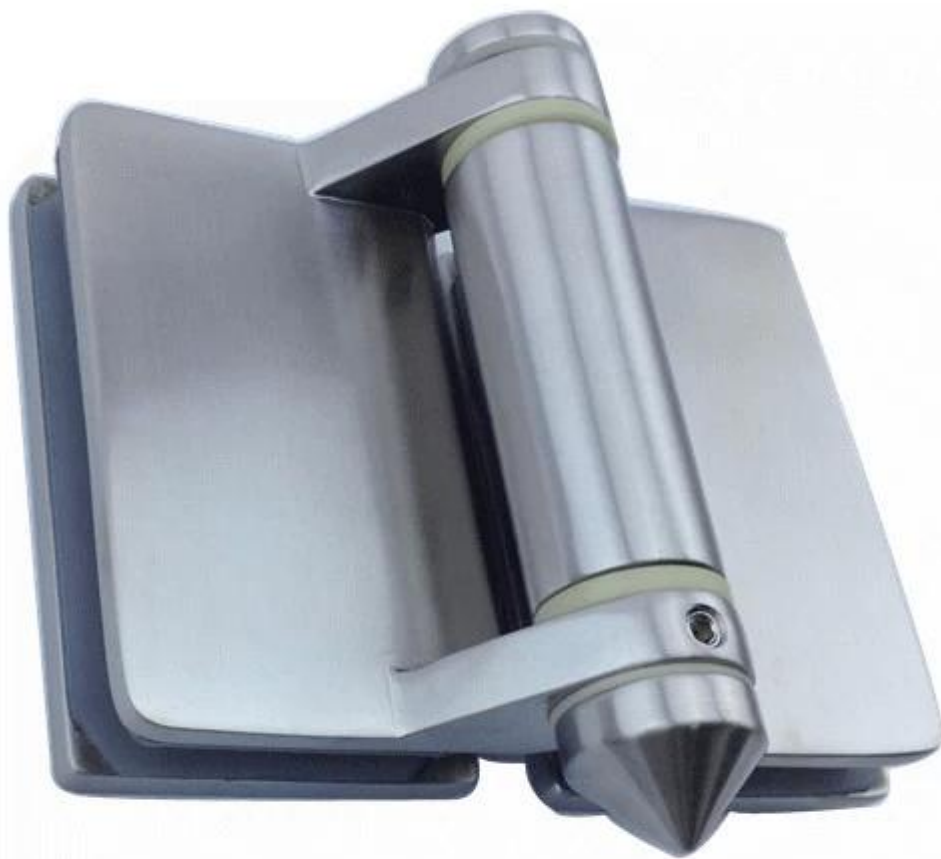

fundición de bisagra para puerta de vidrio de cristal

material: acero inoxidable 316

Acabado: pulido espejo o satinado

Fo espesor del vidrio: 8mm

2 unidades de 1 puerta

MOQ: 1 conjunto

Fundición de vidrio a la bisagra de cristal

G-G2

Fundición de vidrio para pos rondat bisagra

G-R2

Fundición de vidrio para cuadrar poste / wall bisagra

G-W 2

Si usted tiene interés en nuestros productos, por favor vaya a nuestra [página principal](#), Y le ayudará a encontrar los productos que Neere. o póngase en contacto con nosotros para recomendación.
Dirección de correo electrónico: sales03@launch-china.cn.