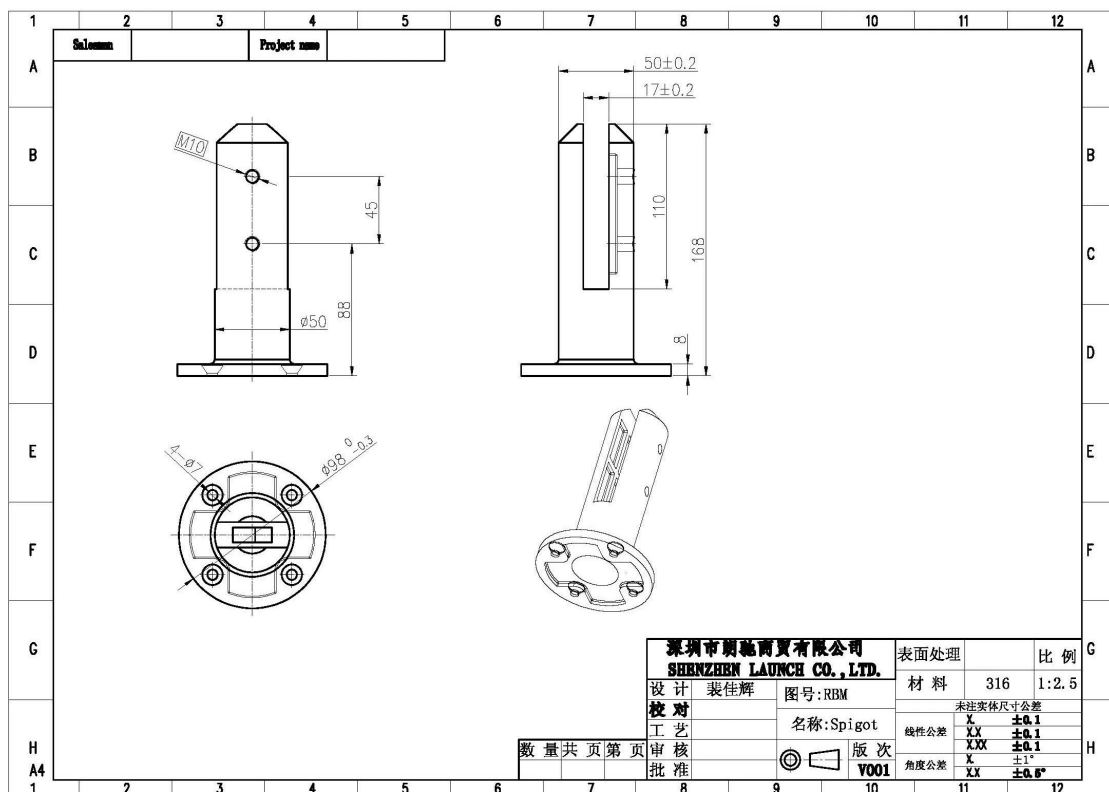

Shenzhen oferta de lanzamiento **duplex 2205 cubierta espiga** con precios baratos, y cumplir con las normas australianas.

Duplex 2205 espiga tiene fuerte resistencia a la roya de acero inoxidable 316 grifos, generalmente apied alrededor de las piscinas de sal o junto al mar.

A continuación se muestra la información detallada para nuestra **tipo redondo cubierta espiga** , Modelo no. GBR

Materiales disponibles	316/316/2205 duplex de acero inoxidable
Superficie	Pulido o cepillado
Detalles del embalaje	1 pc cubierta espiga en una pequeña caja blanca, 10 PC en un cartón
Espesor del vidrio sugirió	8mm hasta 13.52mm
Precio unitario	USD 20 --- USD 30

Dimensiones de la cubierta redonda grifo RBM

Fotos de cubierta redonda grifo RBM