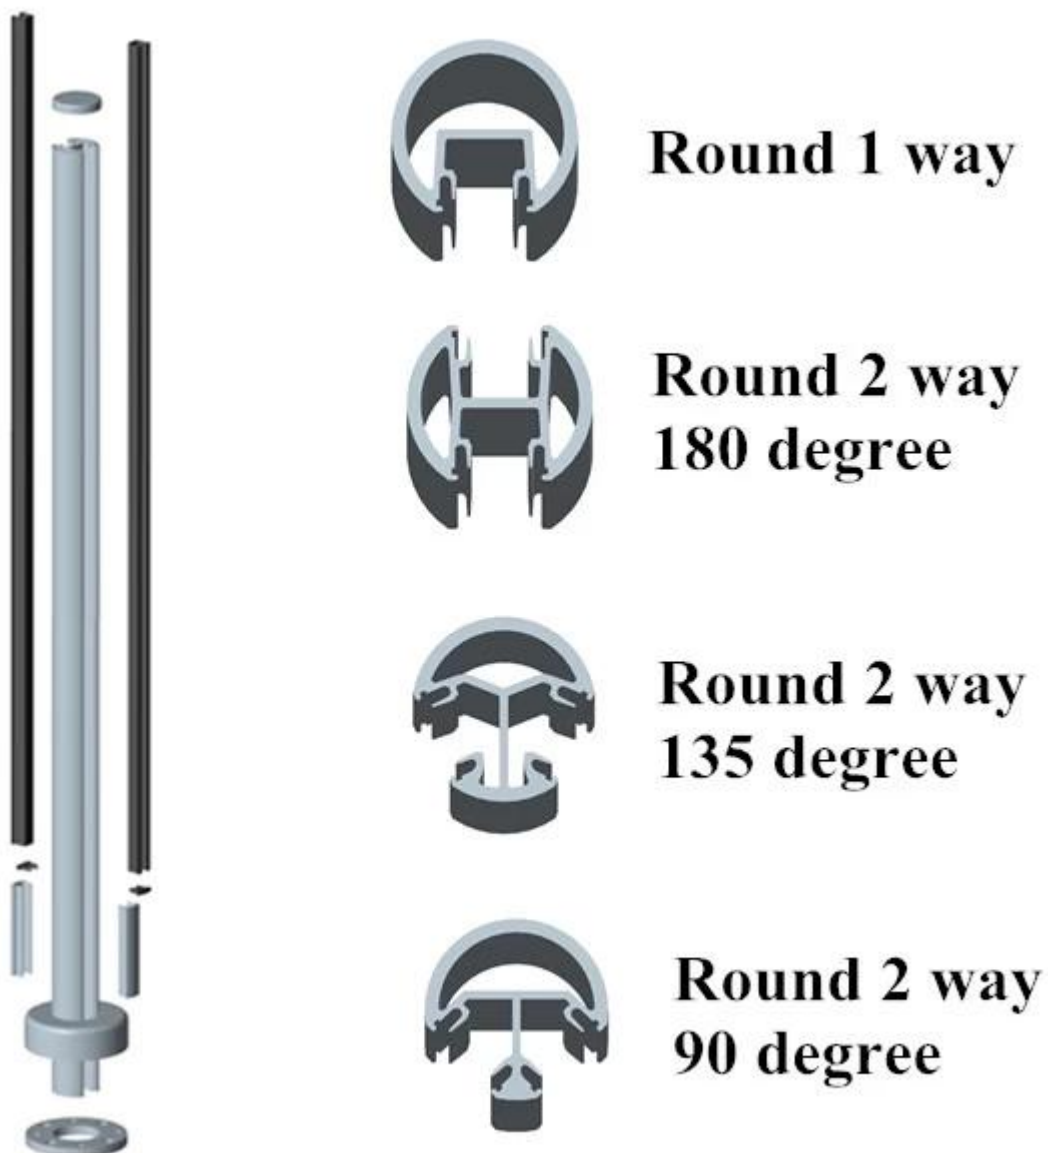

Seguridad de los niños raling valla de la piscina escalera de balcón terraza posterior de aluminio de vidrio:

Presupuesto:

1. Material: 6063/6061 T5
2. Altura de mensaje: 1265mm de alto o según su requisito.
3. Acabado: anodizado, pintura en polvo de color RAL.
4. Accesorios: un conjunto de poste incluyendo cubierta, base y la cubierta, SNAP inserto
5. Dimensión: tipo cuadrado: 50 * 50 * 3 mm y tipo redondo: Dia50mm * 3mm
6. utilizado para el balcón y el cercado de la piscina

1. Tipo de Ronda mensaje:

2. Tipo cuadrado mensaje:

Square 1 way

**Square 2 way
180 degree**

**Square 2 way
135 degree**

**Square 2 way
90 degree**

El otro diseño de tipos:

1. Acero inoxidable diseño de barandilla de vidrio mensaje:

[javascript: void \(0\); /* 1464399919552 */](javascript:void(0);/*1464399919552*/)

2. Espiga de diseño sin marco de barandilla:

[javascript: void \(0\); /* 1464400047103 */](javascript:void(0);/*1464400047103*/)