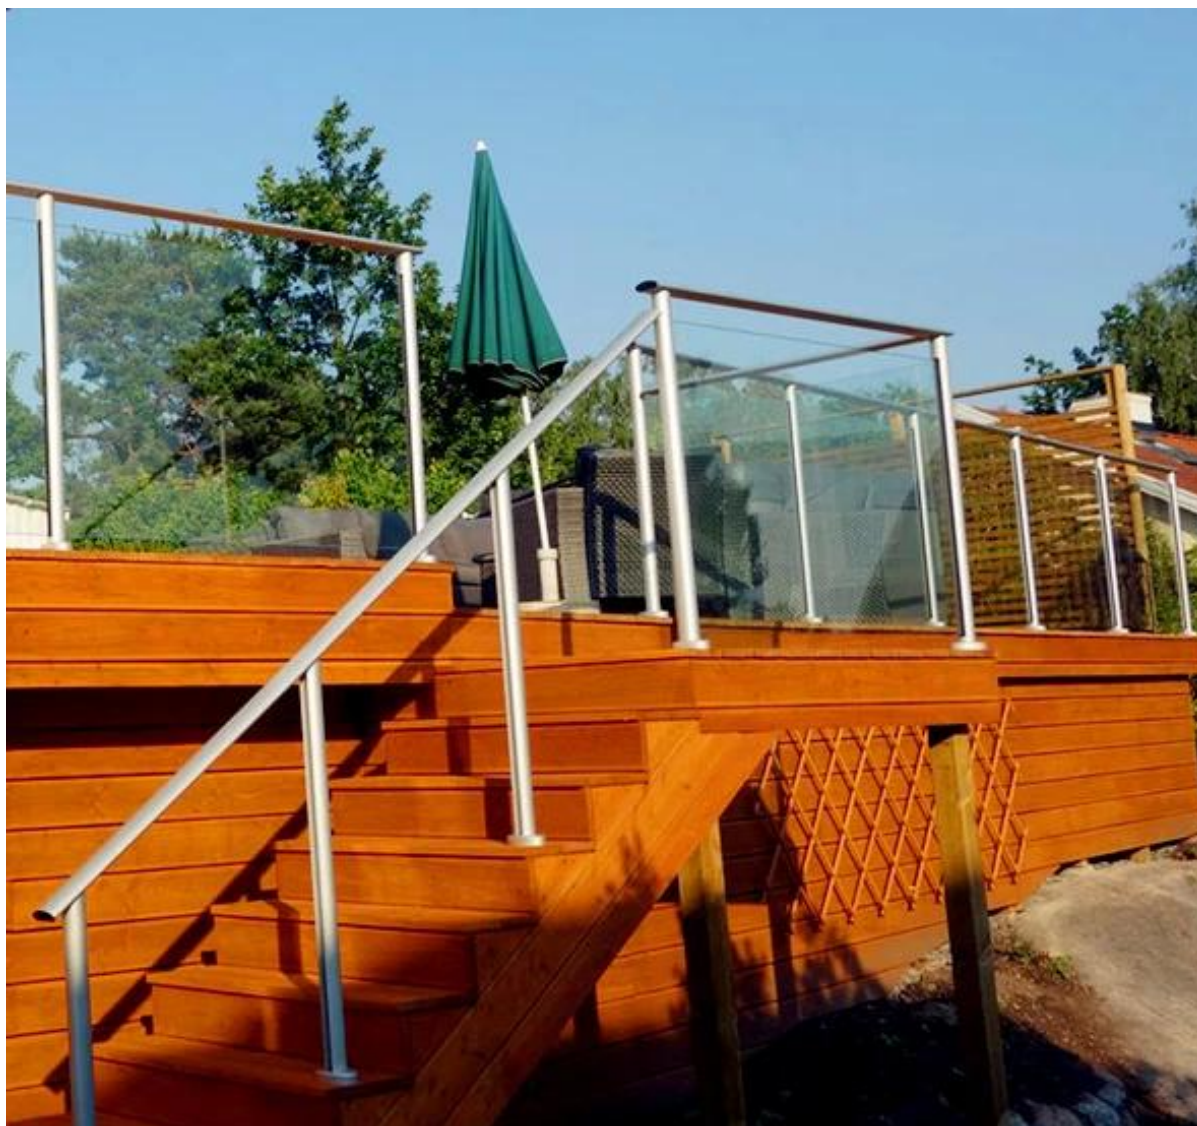

Seguridad de los niños raling valla de la piscina escalera de balcón terraza posterior de aluminio de vidrio:

Presupuesto:

1. Material: 6063/6061 T5
2. Altura de mensaje: 1265mm de alto o según su requisito.
3. Acabado: anodizado, pintura en polvo de color RAL.
4. Accesorios: un conjunto de poste incluyendo cubierta, base y la cubierta, SNAP inserto
5. Dimensión: tipo cuadrado: 50 * 50 * 3 mm y tipo redondo: Dia50mm * 3mm
6. utilizado para el balcón y el cercado de la piscina

1. Tipo de Ronda mensaje:

2. Tipo cuadrado mensaje:

Square 1 way

**Square 2 way
180 degree**

**Square 2 way
135 degree**

**Square 2 way
90 degree**

El otro diseño de tipos:

1. Acero inoxidable diseño de barandilla de vidrio mensaje:

[javascript: void \(0\); /* 1464399919552 */](javascript:void(0);/*1464399919552*/)

2. Espiga de diseño sin marco de barandilla:

[javascript: void \(0\); /* 1464400047103 */](javascript:void(0);/*1464400047103*/)