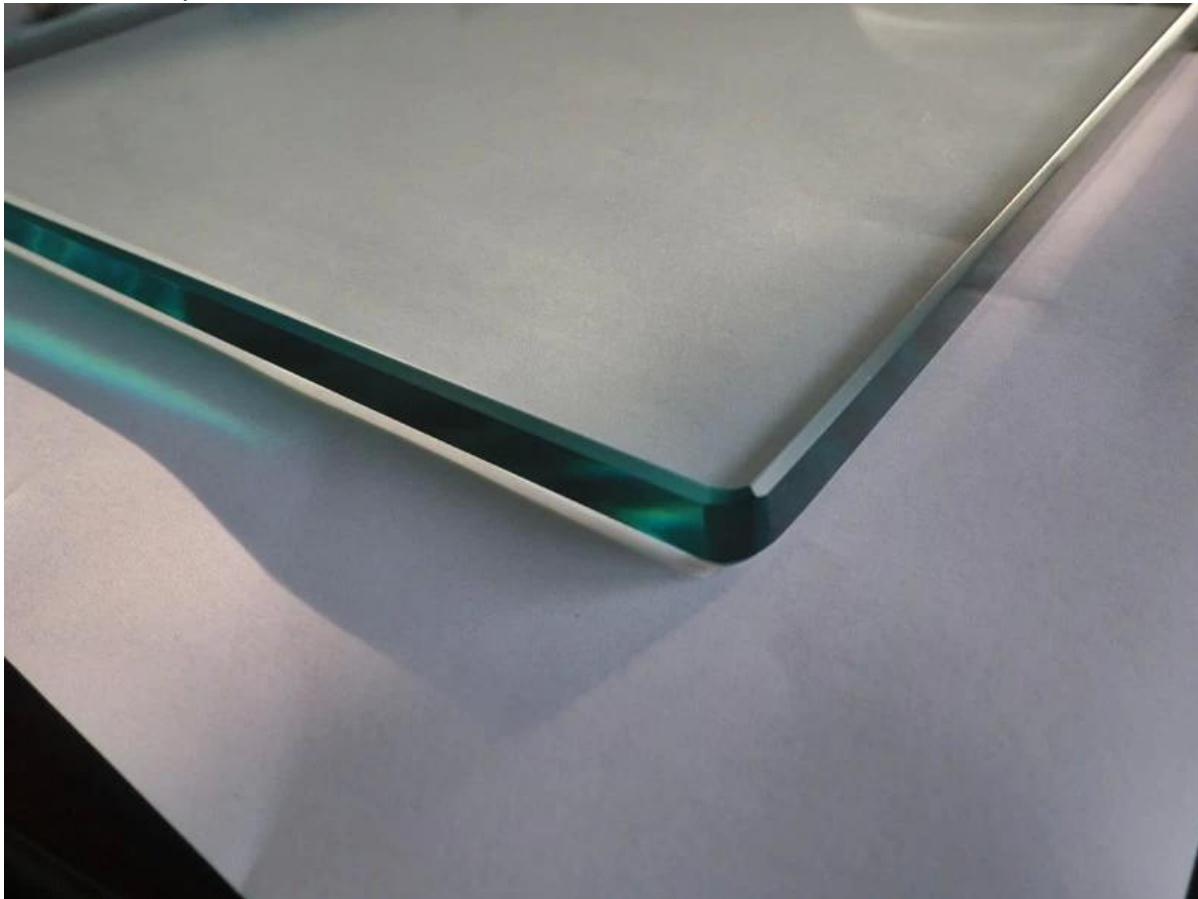

02.01 Sistemas de cercas "sin marco de vidrio de la piscina incluye paneles de vidrio templado a medida y mini poste de acero inoxidable, bisagra de cristal y pestillo de la puerta de vidrio.

Mini poste de acero inoxidable puede ser a la vez la placa y el núcleo tipo de perforación de base para las cubiertas de concreto y madera, disponible en acabado cepillado y el espejo.

Todos los paneles de vidrio son con seguridad esquina, cortado en tamaños.

Demostración del producto

Vidrio 1.tempered

Puesto 2.mini

base de tipo placa

Grado SS316 placa base cuadrada de vidrio grifo para balcón factoría china,  
china grifo de cristal cuadrada con cubierta para la piscina valla

**mirror finish glass spigot square**

Tipo de taladro de base