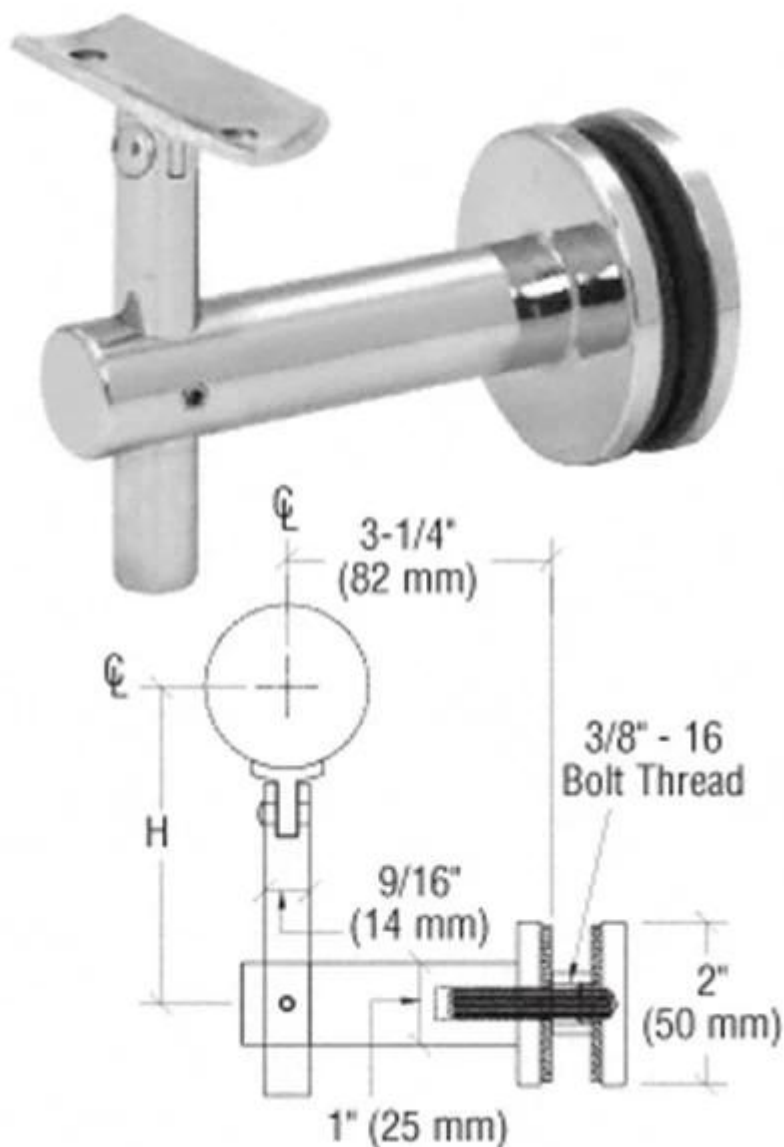

China, ajustable de vidrio de 12 mm de acero inoxidable pasamanos soporte está hecho de acero inoxidable 304 y 316 de material para satisfacer el uso de interior y al aire libre. El soporte es ampliamente utilizado para la celebración de vidrio y la parte superior de la barandilla de la escalera y balcón. Es ajustable para satisfacer sus necesidades.

Demostración del producto:
dibujo soporte de vidrio

Soporte 1.glass en un acabado de espejo

Soporte 2.glass en un acabado satinado

Pic 3.project de soporte de vidrio
por escalera exterior, pasamanos superior cuadrada