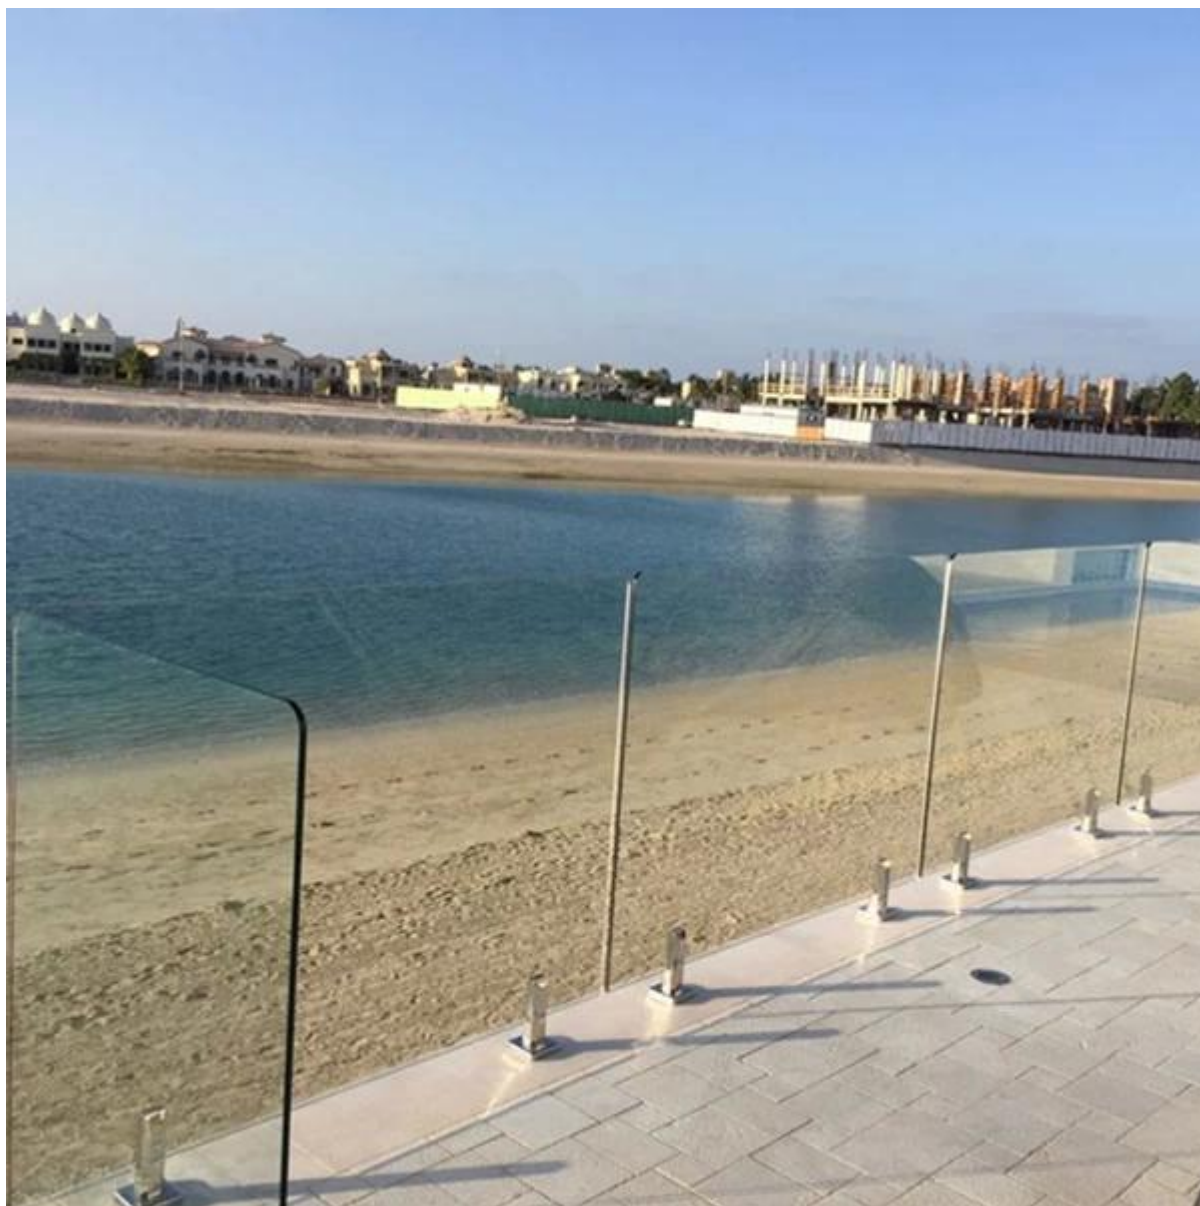

3. espectáculo proyecto
para la piscina de esgrima

para el balcón