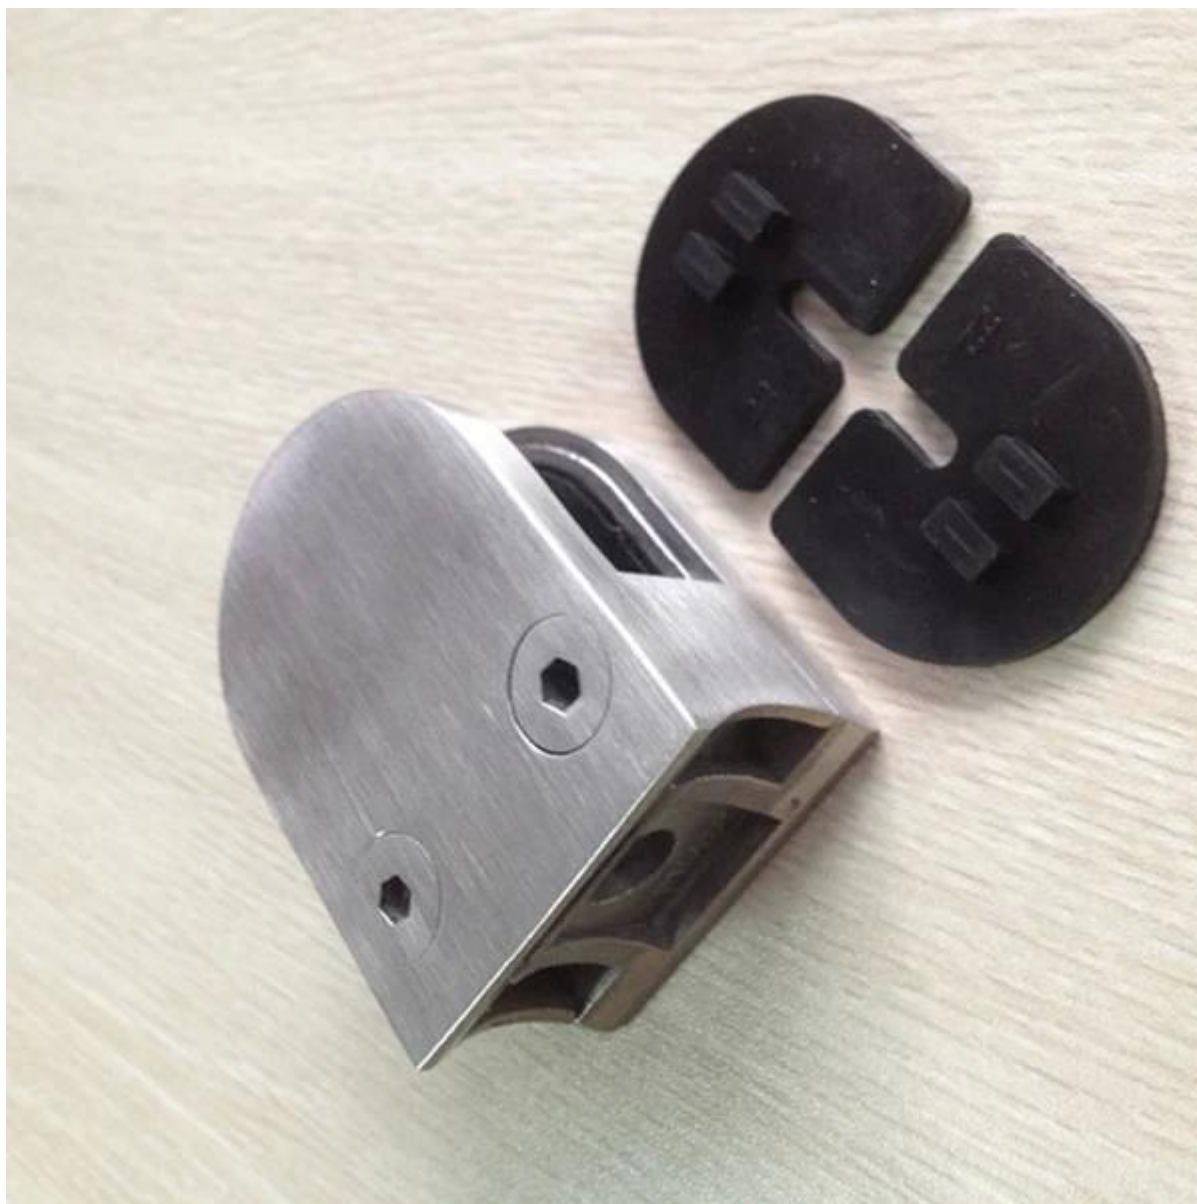

Acero inoxidable 304 clip de cristal G105 con base plana está diseñado para adaptarse a 3/8 "y 1/2" de espesor de vidrio y tubo cuadrado. Usted puede elegir tanto el acabado cepillado y espejo. El gasket goma incluido.

El clip de vidrio se utiliza generalmente para la escalera, diseño balcón.

Demostración del producto:

1.Dimension: 55 * 45 * 28mm

Peso 2.net: 0.3kg

Espesor 3.glass: 3 / 8-1 / 2 "de espesor

4.Suit 40 * 40/50 * 50mm tubo cuadrado

Inserciones de goma de juntas incluidos

Para tubo cuadrado

Otros diseños disponibles
Clip de 1.glass con la base de arco

Clip de vidrio tipo 2.square

Esta es Susie Fu y le damos la bienvenida a ponerse en contacto conmigo para más detalles ^.^