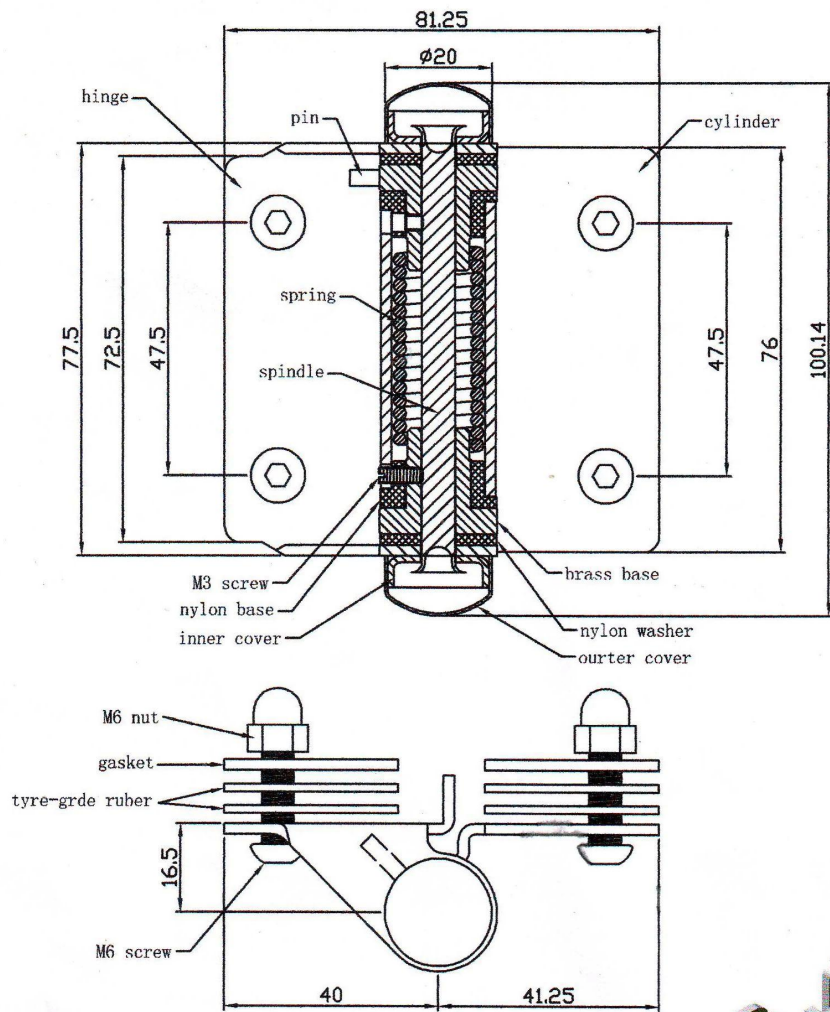

demonstración del producto:
acabado de espejo