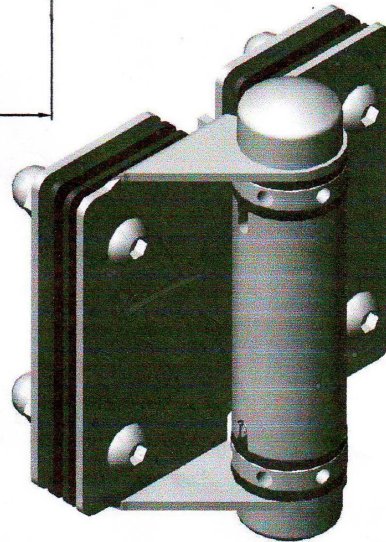

Cierre automático de vidrio para puerta de cristal de la bisagra

Material de 1.SS316

2. ajuste puerta de cristal 8-10mm

3.Available en acabado cepillado y el espejo

4.glass de bisagra poste redondo y vidrio a pared bisagra disponible

5.fittings incluidos 1 tapas y 1 llave Allen y 1 pin de ajuste

Specifications:

Item name	Glass to glass hinge	Glass to wall or square post hinge	Glass to round post hinge
Item number	GH-G	GH-S	GH-R
Picture			
Dimension	77.5*81.25mm	77.5*84.25mm	77.5*84.25mm
Weight	0.46kg	0.38kg	0.4kg
Accessories available	1 cap; 1 pin; 1 allen key	1 cap; 1 pin; 1 allen key	1 cap; 1 pin; 1 allen key
Fittings photo			

Dibujo:

demonstración del producto:
acabado de espejo

acabado cepillado

G-G1

G-G1

detalles del embalaje:
1 par de bisagras de cristal caja interna /
12 cajas / cartón

Otro tipo de bisagra de cristal

1.glass a la pared de la bisagra