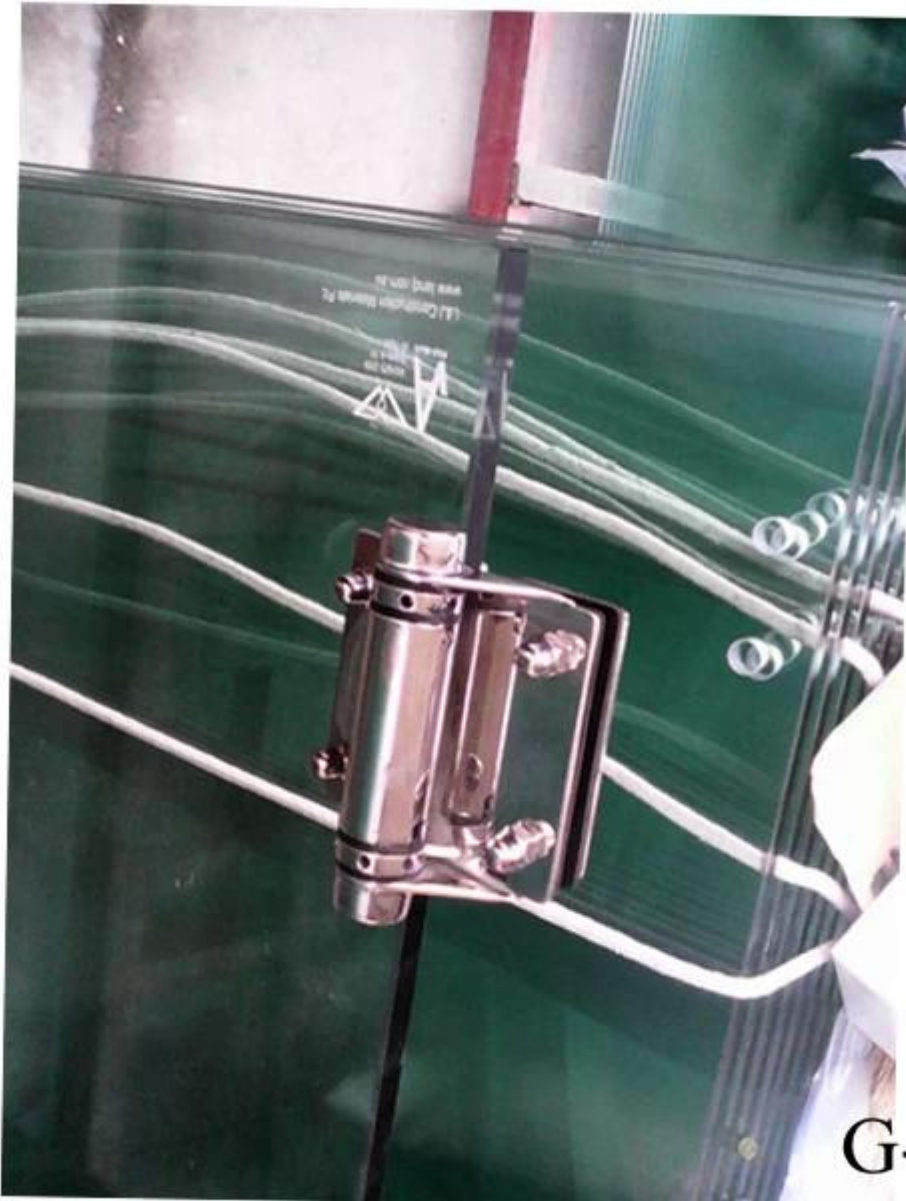

Cierre automático de vidrio para puerta de cristal de la bisagra

Material de 1.SS316

2. ajuste puerta de cristal 8-10mm

3.Available en acabado cepillado y el espejo

4.glass de bisagra poste redondo y vidrio a pared bisagra disponible

5.fittings incluidos 1 tapas y 1 llave Allen y 1 pin de ajuste

Specifications:

Item name	Glass to glass hinge	Glass to wall or square post hinge	Glass to round post hinge
Item number	GH-G	GH-S	GH-R
Picture			
Dimension	77.5*81.25mm	77.5*84.25mm	77.5*84.25mm
Weight	0.46kg	0.38kg	0.4kg
Accessories available	1 cap; 1 pin; 1 allen key	1 cap; 1 pin; 1 allen key	1 cap; 1 pin; 1 allen key
Fittings photo			

Dibujo:

demonstración del producto:
acabado de espejo

acabado cepillado

G-G1

G-G1

detalles del embalaje:
1 par de bisagras de cristal caja interna /
12 cajas / cartón

Otro tipo de bisagra de cristal

1.glass a la pared de la bisagra