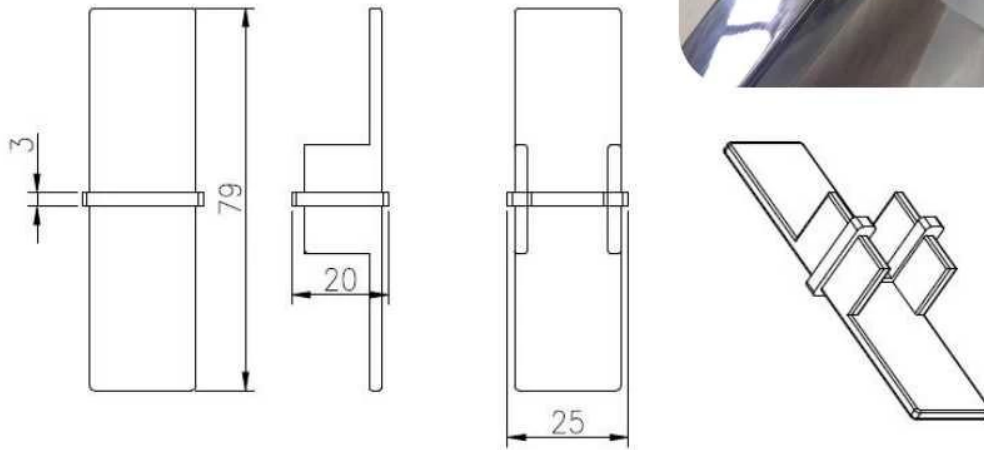

Material: acero inoxidable 304/316 / 316L

Terminar: Cepillado o pulido espejo

Para el grueso de cristal : espesor 8-13.52mm

Dimensión: forma cuadrada, de 25 \* 20 mm, ranura 14 \* 14 mm,

5,8 metros por longitud, o según su requisito de corte en secciones

guarniciones de la barandilla de vidrio de acero inoxidable uniones del perfil superior fotos,

90 degree Corner connector

180 degree middle connector

End Cap

Wall Bracket

90 degree connector drawings

MSQC90

Slot tube handrail + end cap + wall bracket connector drawings

25\*20 tube

MSQCAP

MSQCW

180 degree connector drawings

MSQC180

3. guarniciones de la barandilla de vidrio de acero inoxidable barra superior proyecto: