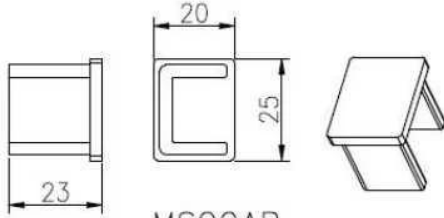

Material: acero inoxidable 304/316 / 316L

Terminar: Cepillado o pulido espejo

Para el grueso de cristal : espesor 8-13.52mm

Dimensión: forma cuadrada, de 25 \* 20 mm, ranura 14 \* 14 mm,

5,8 metros por longitud, o según su requisito de corte en secciones

guarniciones de la barandilla de vidrio de acero inoxidable uniones del perfil superior fotos,

90 degree Corner connector

180 degree middle connector

End Cap

Wall Bracket

90 degree connector drawings

MSQC90

Slot tube handrail + end cap + wall bracket connector drawings

25\*20 tube

MSQCAP

MSQCW

180 degree connector drawings

MSQC180

3. guarniciones de la barandilla de vidrio de acero inoxidable barra superior proyecto: