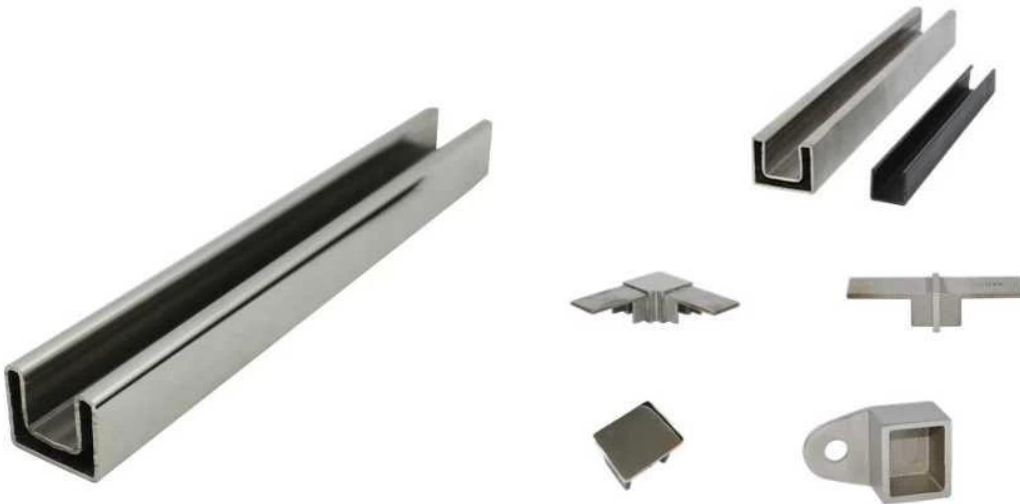

guarniciones de la barandilla China de los precios de fábrica de vidrio de acero inoxidable barra superior

accesorios 1.glass de barandilla de acero inoxidable Descripción de la parte superior del carril,

Material: acero inoxidable 304/316 / 316L

Terminar: Cepillado o pulido espejo

Para el grueso de cristal : espesor 8-13.52mm

Dimensión: forma cuadrada, de 25 * 20 mm, ranura 14 * 14 mm,

5,8 metros por longitud, o según su requisito de corte en secciones

2. Los accesorios de acero inoxidable barandilla de vidrio riel superior y accesorios de la descarga:

NEW ORDER OF SLOT HANDRAIL IN AUSTRALIA

Slot handrail and fittings

Square slot handrail series

guarniciones de la barandilla de vidrio de acero inoxidable uniones del perfil superior fotos,