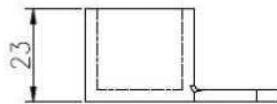

Material: acero inoxidable 304/316 / 316L

Terminar: Cepillado o pulido espejo

Para el grueso de cristal : espesor 8-13.52mm

Dimensión: forma cuadrada, de 25 \* 20 mm, ranura 14 \* 14 mm,

5,8 metros por longitud, o según su requisito de corte en secciones

guarniciones de la barandilla de vidrio de acero inoxidable uniones del perfil superior fotos,

90 degree Corner connector

180 degree middle connector

End Cap

Wall Bracket

90 degree connector drawings

MSQC90

Slot tube handrail + end cap + wall bracket connector drawings

25\*20 tube

MSQCAP

MSQCW

180 degree connector drawings

MSQC180

3. guarniciones de la barandilla de vidrio de acero inoxidable barra superior proyecto: