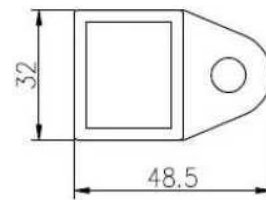

90 degree connector drawings

Slot tube handrail + end cap + wall bracket connector drawings

MSQCW