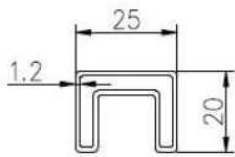

Material: acero inoxidable 304/316 / 316L

Terminar: Cepillado o pulido espejo

Para el grueso de cristal : espesor 8-13.52mm

Dimensión: forma cuadrada, de 25 \* 20 mm, ranura 14 \* 14 mm,

5,8 metros por longitud, o según su requisito de corte en secciones

guarniciones de la barandilla de vidrio de acero inoxidable uniones del perfil superior fotos,

90 degree Corner connector

180 degree middle connector

End Cap

Wall Bracket

90 degree connector drawings

MSQC90

Slot tube handrail + end cap + wall bracket connector drawings

25\*20 tube

MSQCAP

MSQCW

180 degree connector drawings

MSQC180

3. guarniciones de la barandilla de vidrio de acero inoxidable barra superior proyecto: