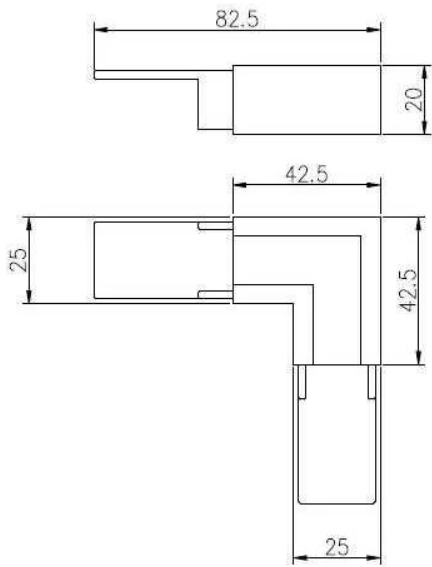

Material: acero inoxidable 304/316 / 316L

Terminar: Cepillado o pulido espejo

Para el grueso de cristal : espesor 8-13.52mm

Dimensión: forma cuadrada, de 25 \* 20 mm, ranura 14 \* 14 mm,

5,8 metros por longitud, o según su requisito de corte en secciones

guarniciones de la barandilla de vidrio de acero inoxidable uniones del perfil superior fotos,

90 degree Corner connector

180 degree middle connector

End Cap

Wall Bracket

90 degree connector drawings

MSQC90

Slot tube handrail + end cap + wall bracket connector drawings

25\*20 tube

MSQCAP

MSQCW

180 degree connector drawings

MSQC180

3. guarniciones de la barandilla de vidrio de acero inoxidable barra superior proyecto: