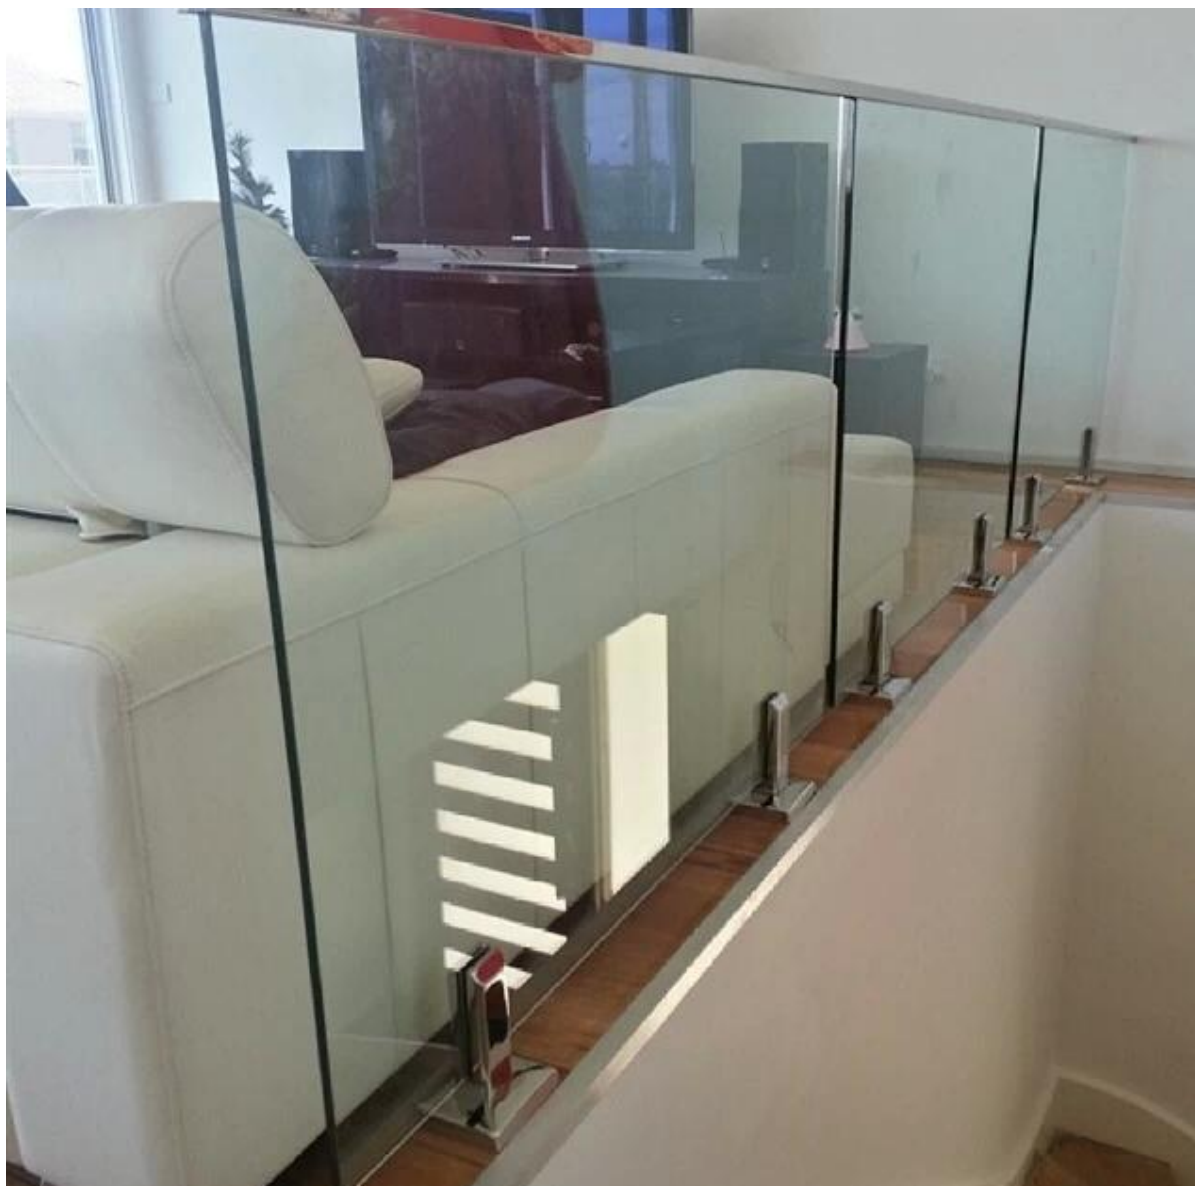

4. proveedor de porcelana cuadrados guarniciones de la barandilla de acero inoxidable para el paquete barandilla de vidrio 8-13.52mm:

5. Redondo guarniciones de la barandilla de acero inoxidable para la barandilla de vidrio 8-13.52mm:

javascript: void (0); /* 1469676973592 */