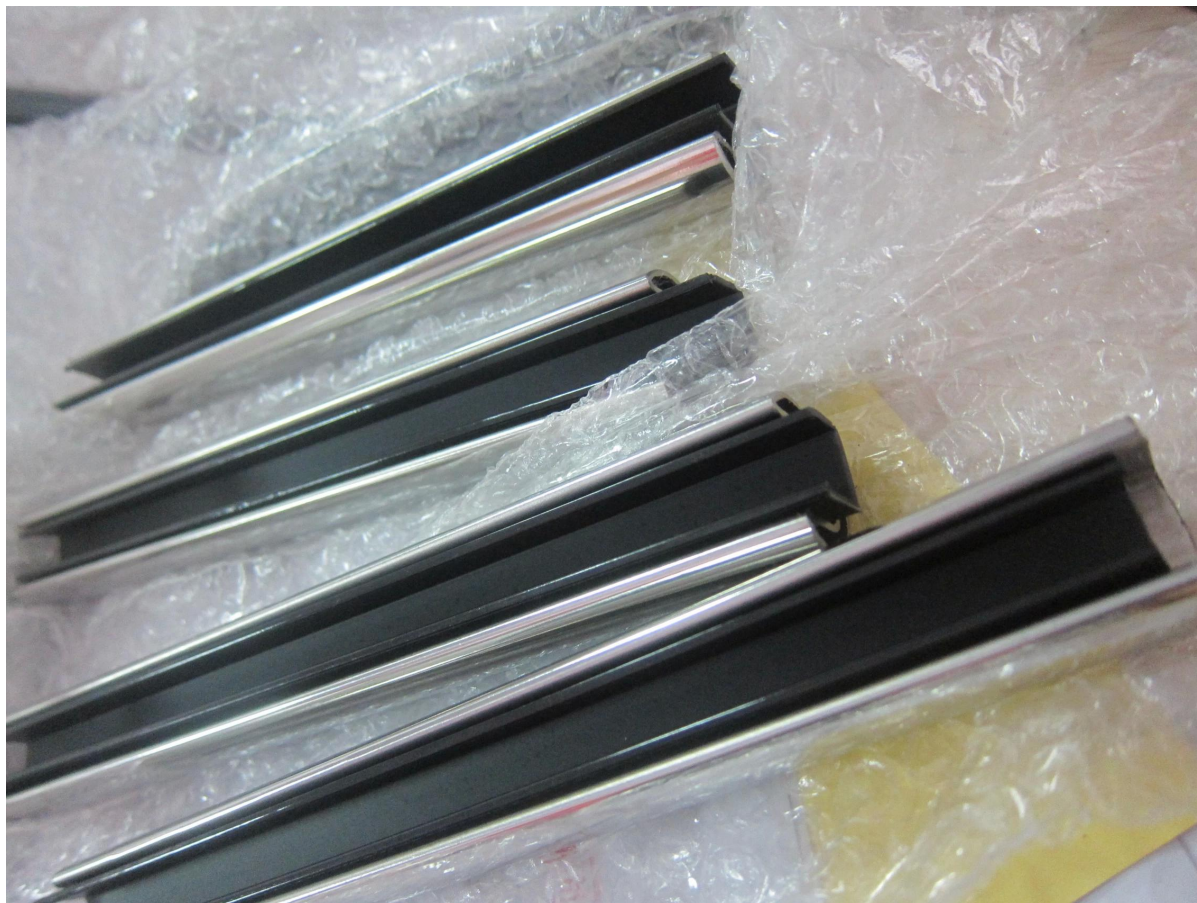

Gracias por su visita, cualquier interesado o necesidades, póngase en contacto conmigo libremente:

Joey Lan

Lanzamiento de Shenzhen Co., Ltd

www.launch-china.cn www.chinabalustrade.com

E-mail: sales02@launch-china.cn.

Skype: lanzamiento-02. Oficina: 86-755-86037559.

Añadir: B5-003, 5 / F-Bloque 3, Yilida edificio, N° 1092 Nanshan Road, distrito de Nanshan, Shenzhen, China. Código postal 518054.