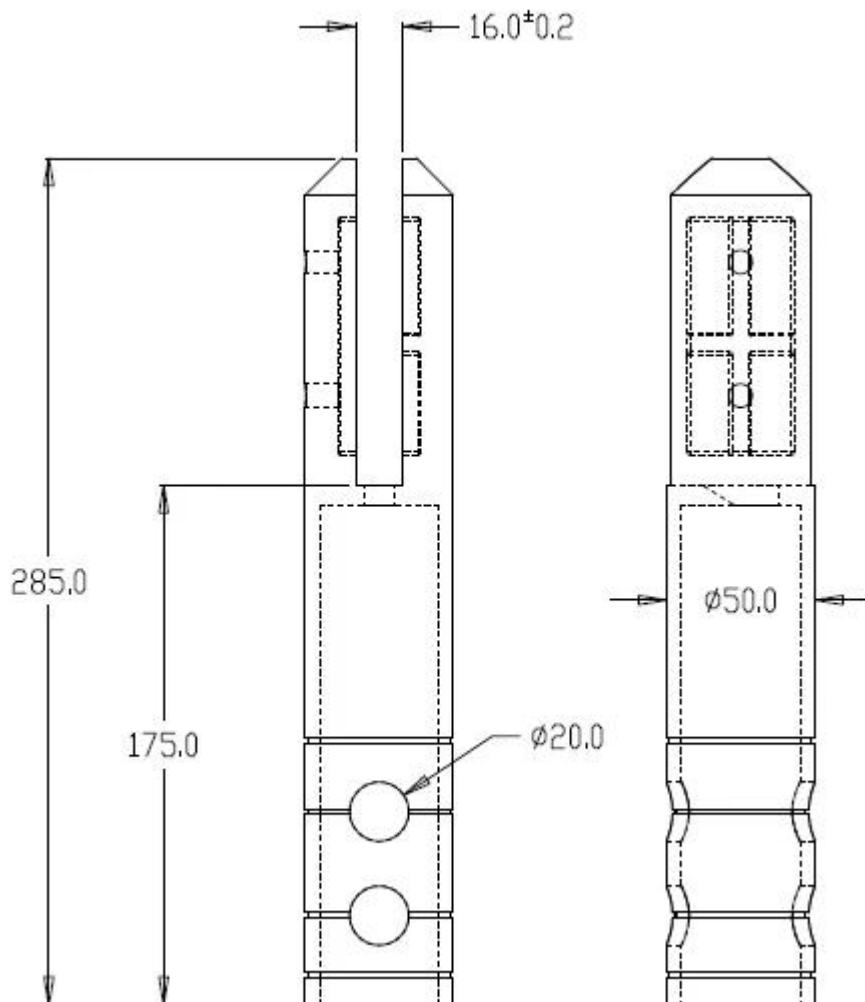

# perforación de núcleo espigas redondas esgrima vidrio

Es una de la forma más segura de usar la espiga taladro de base redonda o cuadrada núcleo espiga de perforación para la esgrima de vidrio

Aquí están las dimensiones y foto de núcleo redondo espiga de perforación

Envase de espiga de perforación de núcleo redondo y cuadrado central grifo de perforación