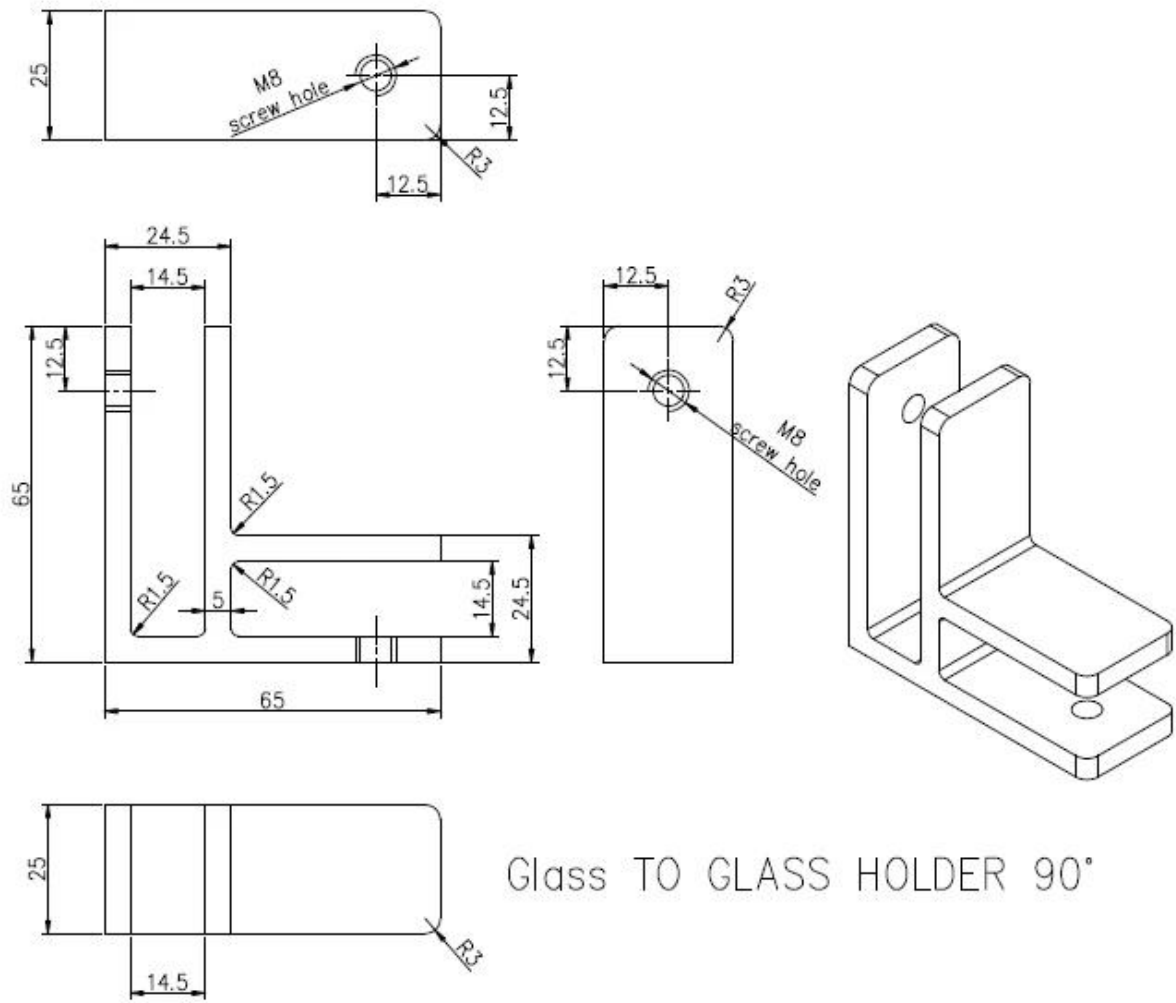

Para la piscina / balcón enamorada, las barandas de cristal de la esquina 90 grados de vidrio para los paneles de vidrio de 10 a 12 mm.

### **Características de la correa de cristal de 90 grados.**

- Para paneles de vidrio de 10-12 mm.
- Acero inoxidable 304/316
- Utilizado en la esquina para hacer que la cerca de vidrio sea más estable.
- Modelo No. CB-90B
- No necesito agujeros de vidrio, ajuste de fricción.

Glass TO GLASS HOLDER 90°

**Pinza de vidrio de producción de 90 grados -**

**Tornillos para la abrazadera de vidrio de 90 grados de esquina para un vidrio de 12 mm -**