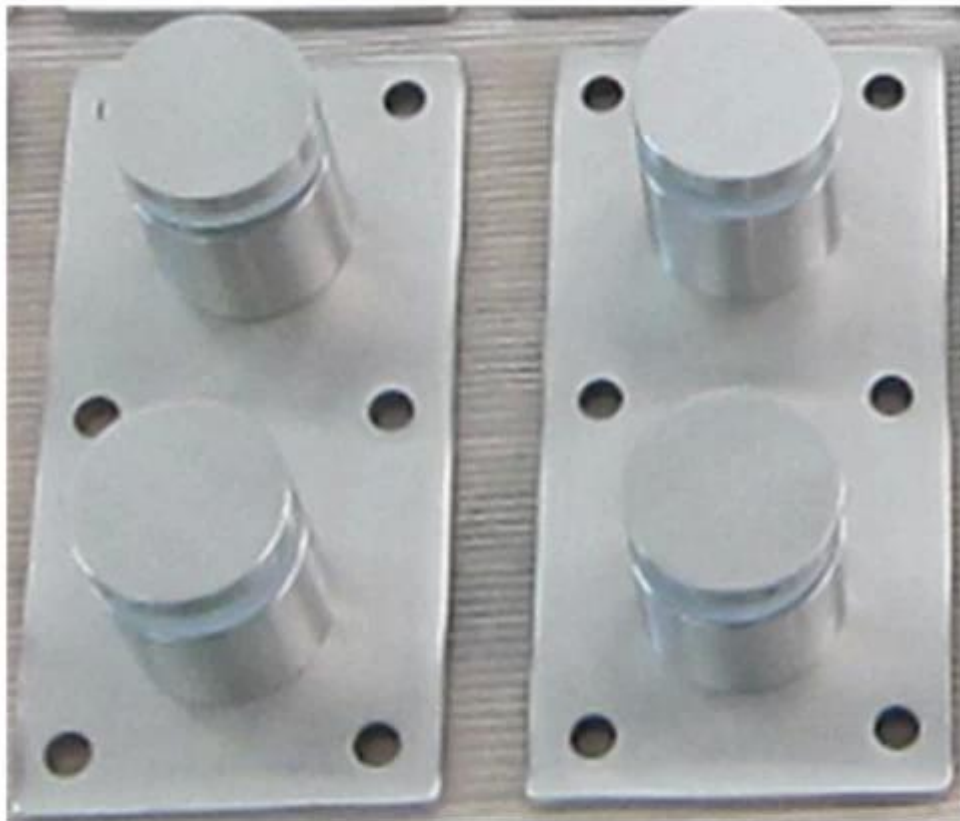

SF-50T

glass standoff SF-30