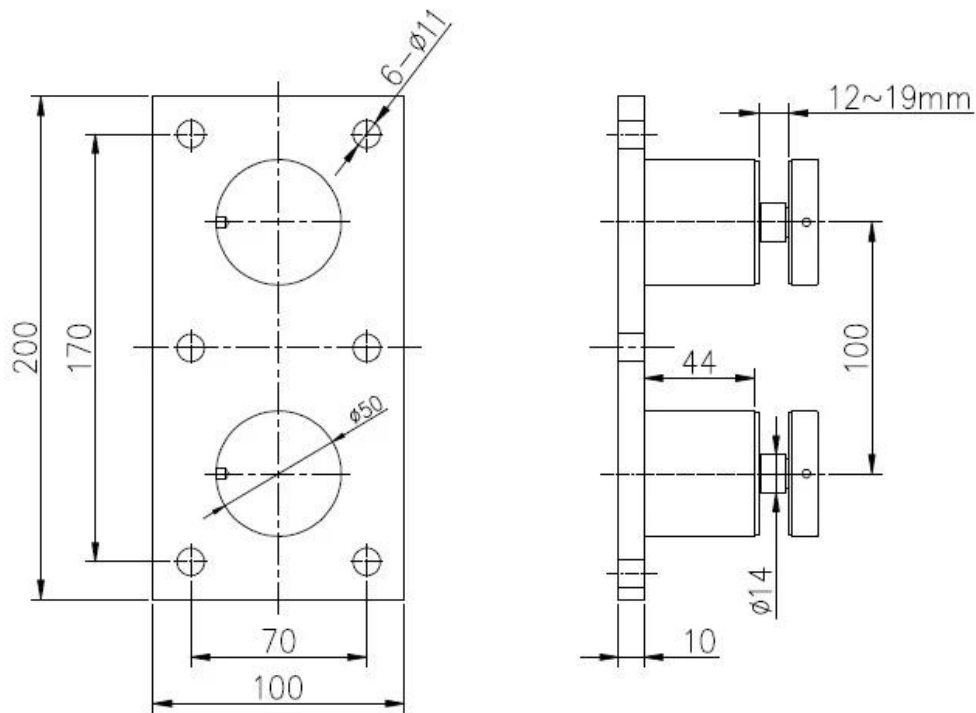

[CRL base cristal separador soporte para balcón de vidrio sin marco](#)

# Características de [soporte separador de cristal de la placa base](#)

- acero inoxidable 316
- cepillado
- montaje en pared
- para vidrio del grueso de 10-19mm

# Dibujo de cristal de la placa base soporte separador