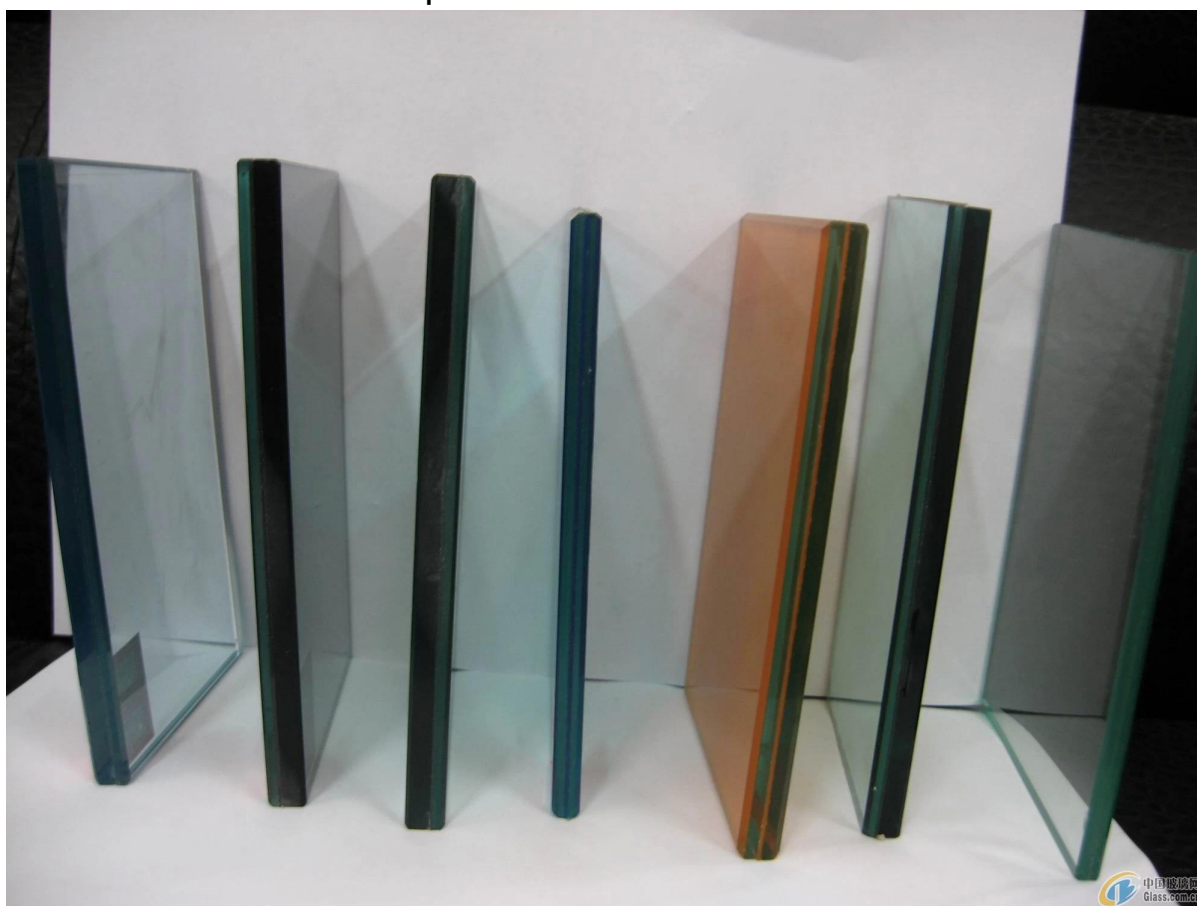

Vidrio templado transparente de 12mm para vaso barandillas , cortar a tamaños como por tu sitio dimensiones .

# Especificaciones para vidrio templado transparente.

- El grosor puede ser de 5 mm a 19 mm.
- Vidrio templado transparente de una sola hoja o vidrio templado laminado
- tamaño de vidrio dentro de 1220 \* 2440mm, fabricamos vidrio según las dimensiones, no almacenamos paneles de vidrio
- Tiempo de producción 7 días.
- MOQ 50 metros cuadrados

# Borrar las fotos de vidrio templado.

Cristal templado transparente con bordes de seguridad y esquinas redondeadas.

Vidrio templado transparente y vidrio templado ultra claro.

vidrio templado helado

vidrio templado transparente laminado

Vidrio templado con laminado blanco.

Paneles de vidrio templado teñido -

Paneles de vidrio templado transparente para barandillas de vidrio.