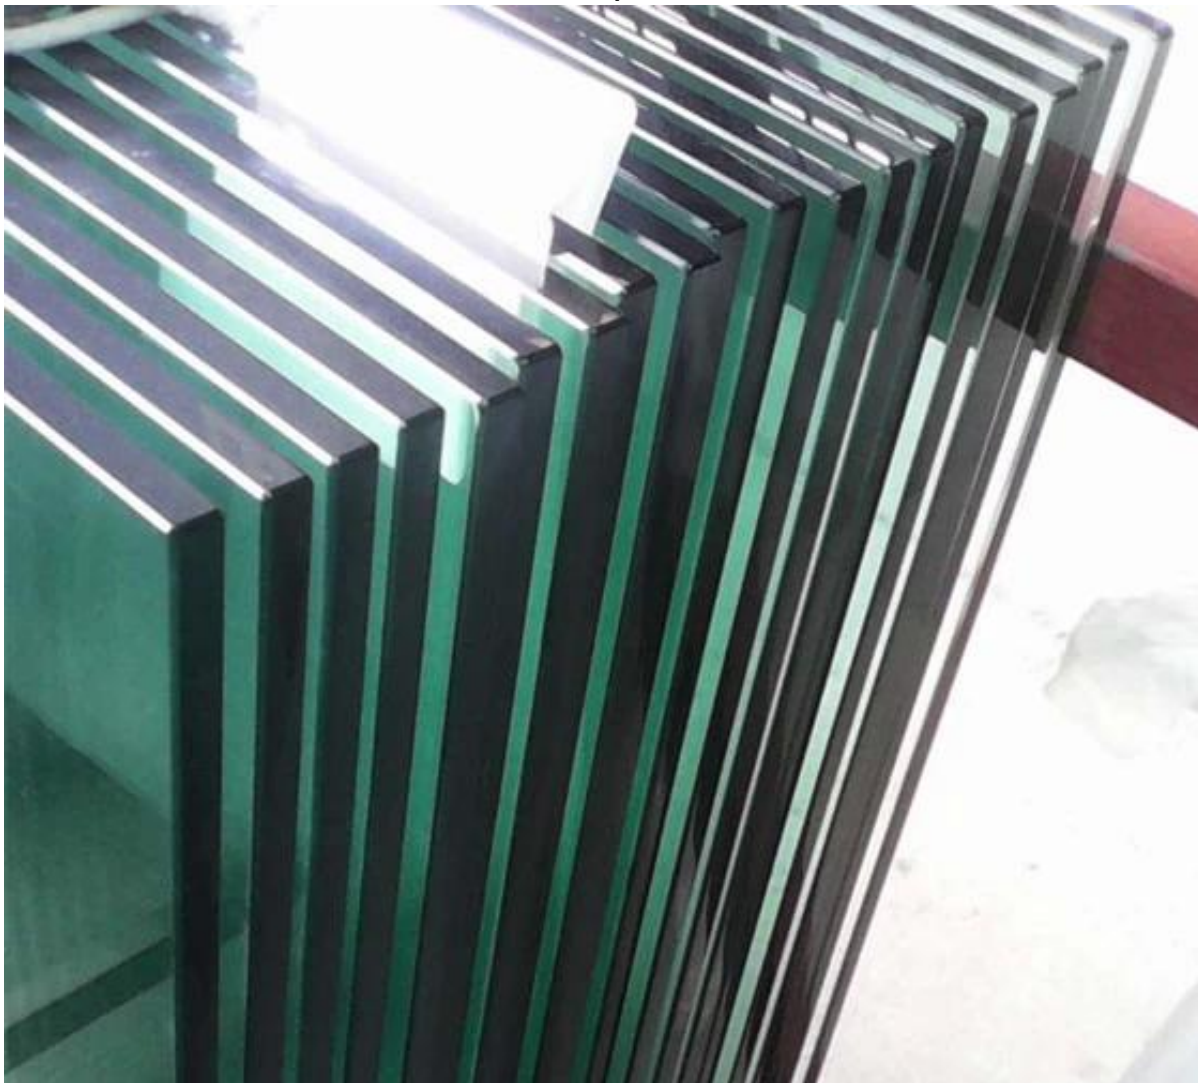

Vidrio templado transparente de 12mm para vaso barandillas , cortar a tamaños como por tu sitio dimensiones .

# Especificaciones para vidrio templado transparente.

- El grosor puede ser de 5 mm a 19 mm.
- Vidrio templado transparente de una sola hoja o vidrio templado laminado
- tamaño de vidrio dentro de 1220 \* 2440mm, fabricamos vidrio según las dimensiones, no almacenamos paneles de vidrio
- Tiempo de producción 7 días.
- MOQ 50 metros cuadrados

# Borrar las fotos de vidrio templado.

Cristal templado transparente con bordes de seguridad y esquinas redondeadas.

Vidrio templado transparente y vidrio templado ultra claro.

vidrio templado helado

vidrio templado transparente laminado

Vidrio templado con laminado blanco.

Paneles de vidrio templado teñido -

Paneles de vidrio templado transparente para barandillas de vidrio.