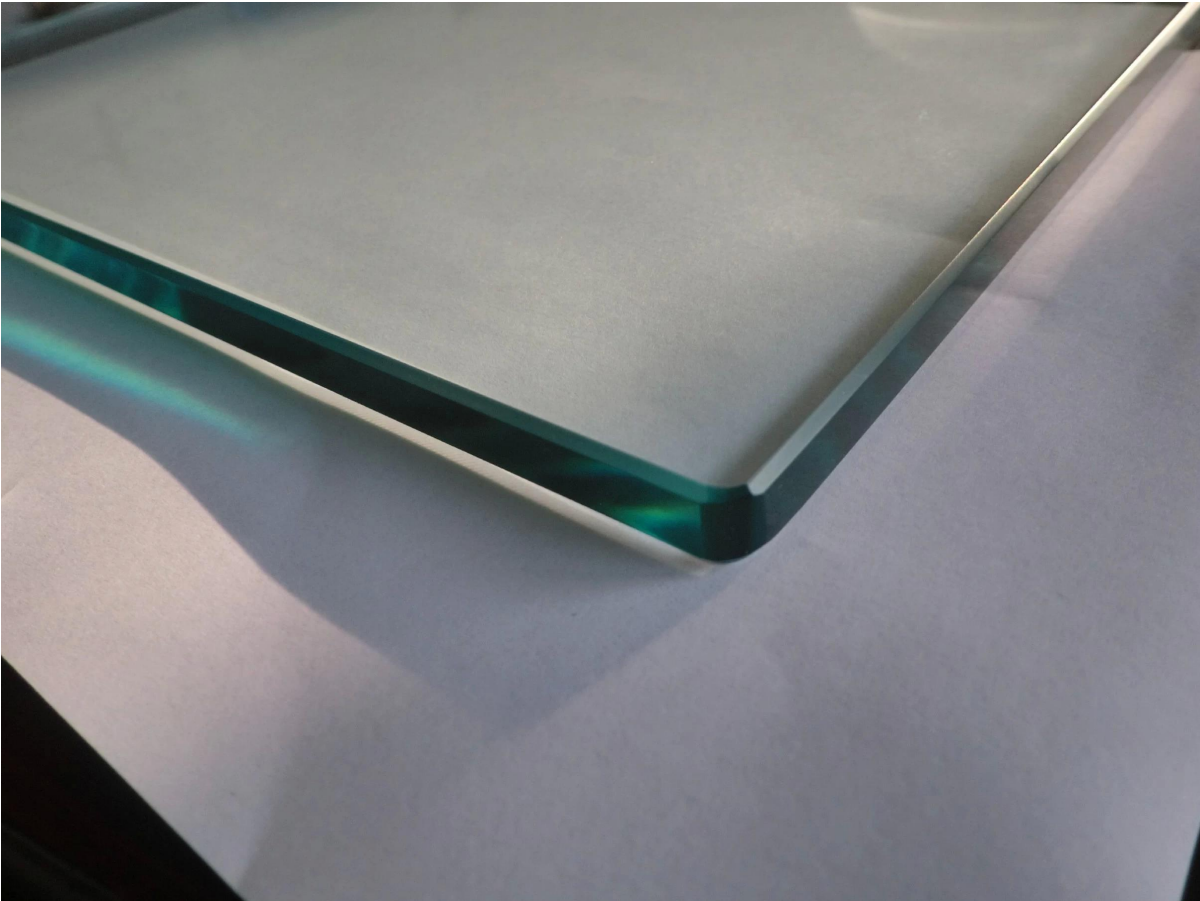

Vidrio templado transparente de 12mm para vaso barandillas , cortar a tamaños como por tu sitio dimensiones .

# Especificaciones para vidrio templado transparente.

- El grosor puede ser de 5 mm a 19 mm.
- Vidrio templado transparente de una sola hoja o vidrio templado laminado
- tamaño de vidrio dentro de 1220 \* 2440mm, fabricamos vidrio según las dimensiones, no almacenamos paneles de vidrio
- Tiempo de producción 7 días.
- MOQ 50 metros cuadrados

# Borrar las fotos de vidrio templado.

Cristal templado transparente con bordes de seguridad y esquinas redondeadas.

Vidrio templado transparente y vidrio templado ultra claro.

vidrio templado helado

vidrio templado transparente laminado

Vidrio templado con laminado blanco.

Paneles de vidrio templado teñido -

Paneles de vidrio templado transparente para barandillas de vidrio.