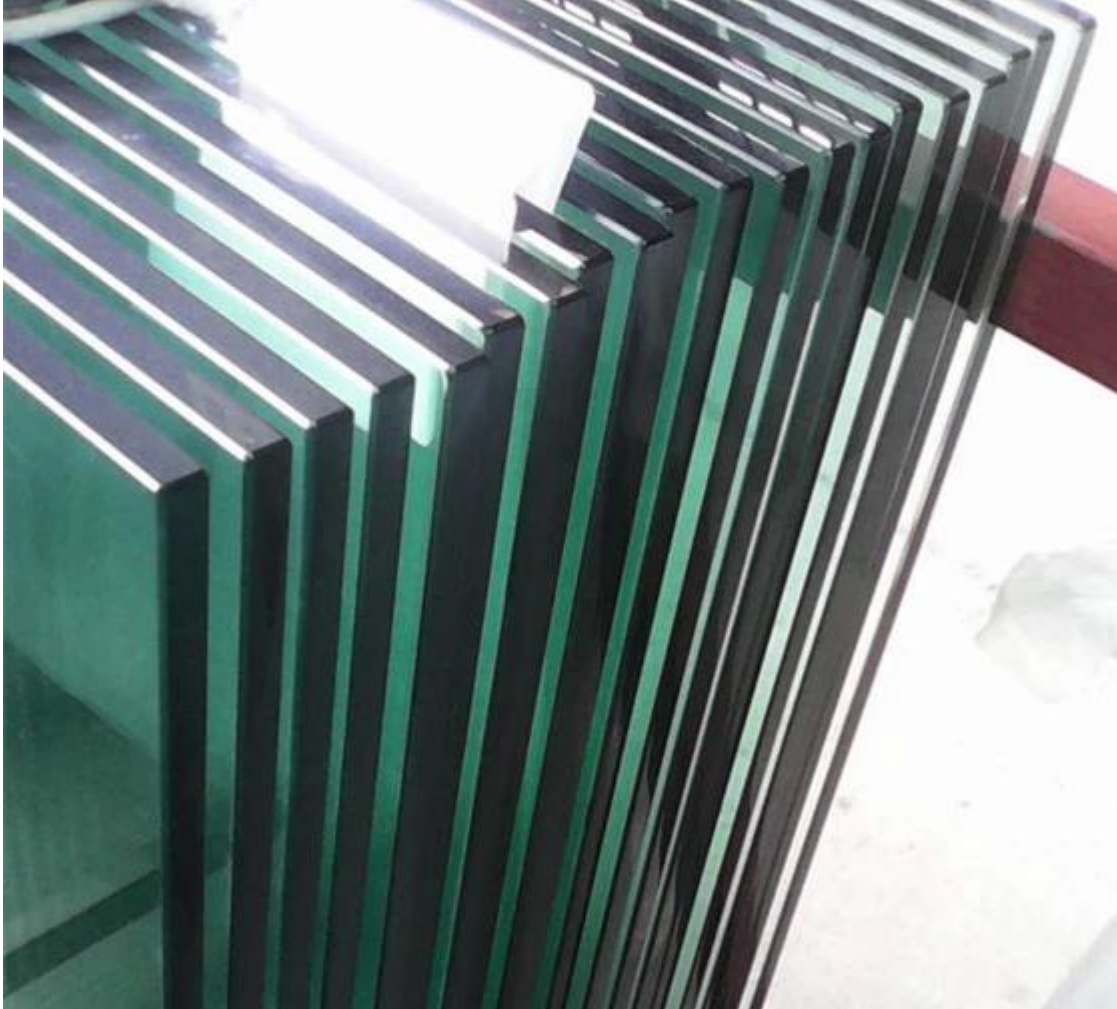

El vidrio templado se aplica principalmente en la esgrima piscina, barandilla de escalera y barandillas de los balcones. Le da vistas ininterrumpidas y el impresionante mirador look.

Espesor Común vidrio templado para la esgrima de cristal: 8 mm, 10 mm, 12 mm, 15 mm; o 10.76mm vidrio laminado, 12.76mm etc.

Fotos de vidrio templado FYI:

esmerilado de vidrio templado: